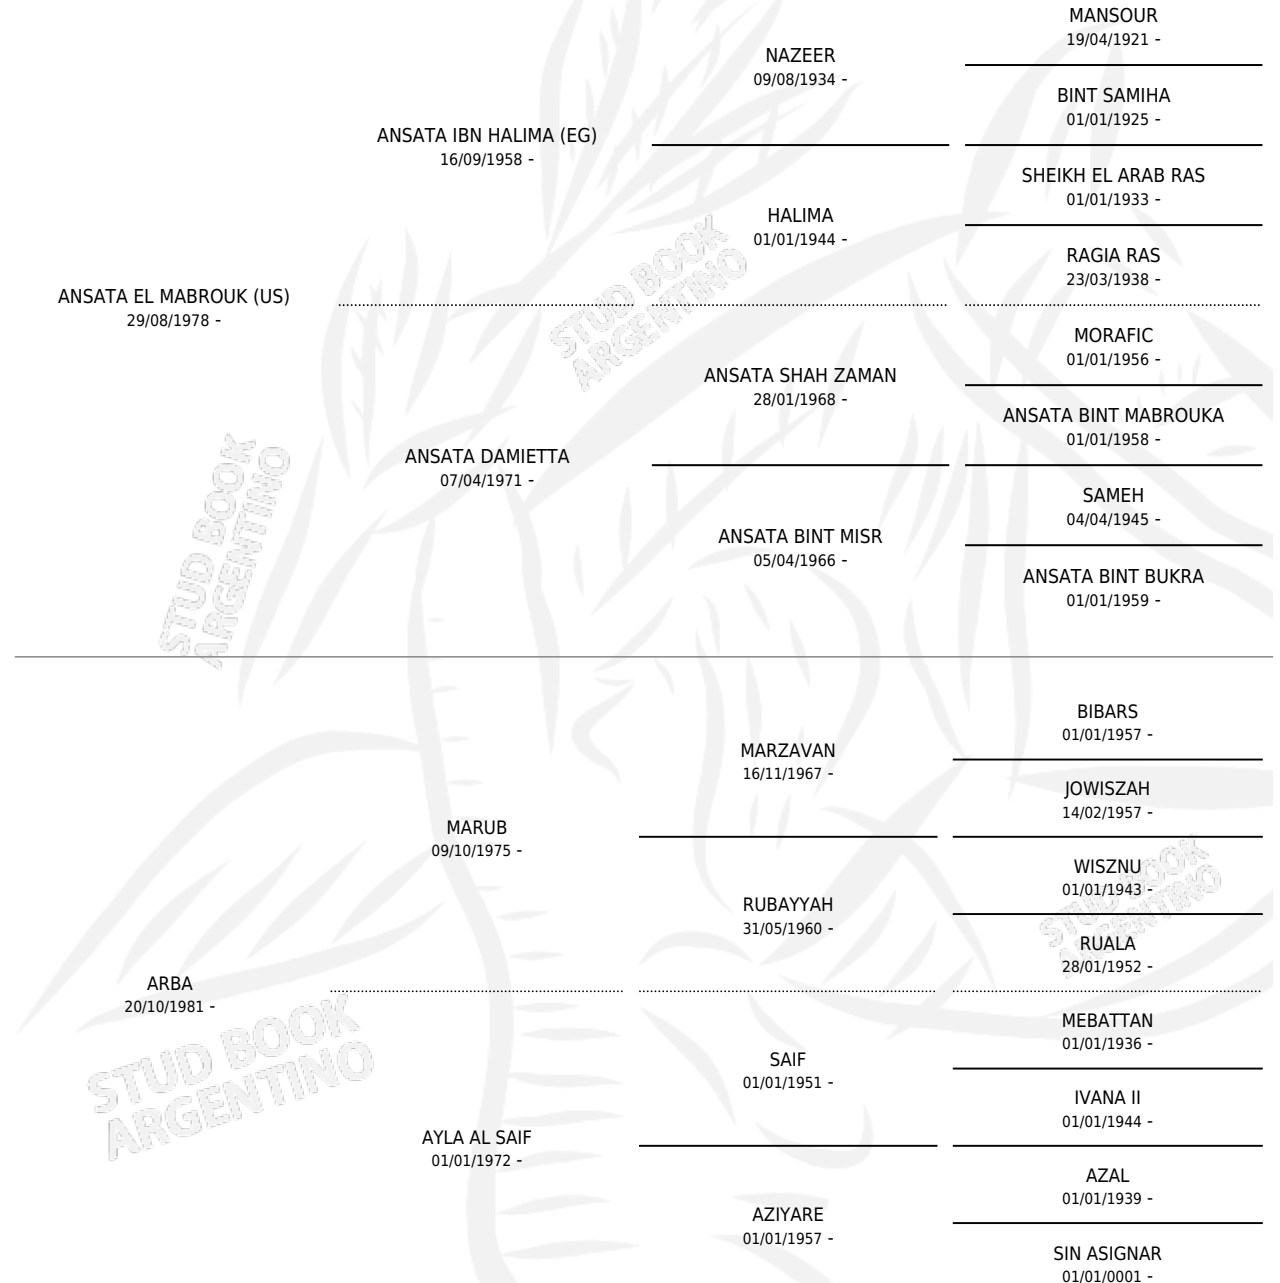

MY NATASHA

por **ANSATA EL MABROUK (US)** y **ARBA** por **MARUB**

Argentina · Hembra · Tordillo · AP · 20/12/1989
Familia · Volumen 33

ESTADO

TIPIFICACIÓN SANGUÍNEA	X
TIPIFICACIÓN POR ADN	X
PASAPORTE	X
IDENTIFICACIÓN POR MICROCHIP	X
REPRODUCTOR	X

Lugar de nacimiento: Mayed

Criador: Sin dato

PEDIGREE

CAMPAÑA

Solo carreras oficiales de Argentina

POR EDAD

EDAD	CC	1°	2°	3°	4°	5°	NP	CLC	CLG	CLCG1	CLGG1	IMPORTE	GANANCIA / CC
3 AÑOS	2	0	0	0	1	0	1	2	0	0	0	\$0	\$0
TOTALES	2	0	0	0	1	0	1	2	0	0	0	\$0	\$0
%		0.0%	0.0%	0.0%	50.0%	0.0%	50.0%	100%	0.0%	0.0%	0.0%		