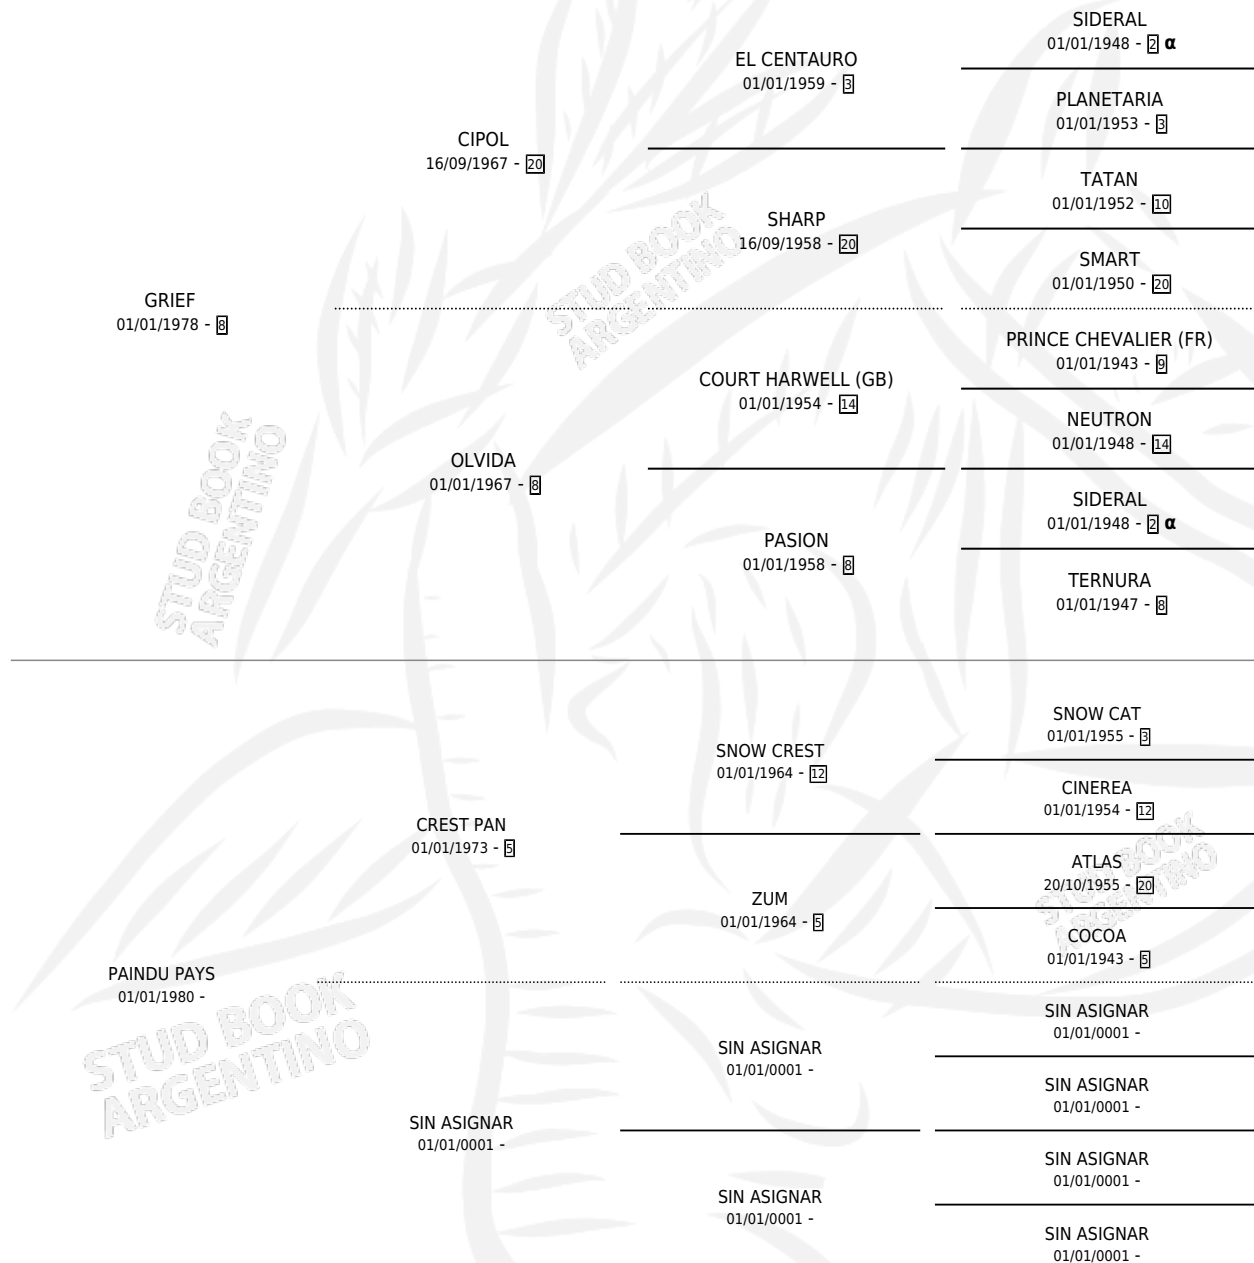

GRAND PAYS

por GRIEF y PAINDU PAYS por CREST PAN

Argentina · Hembra · Tordillo · SP · 15/10/1989
Familia · Volumen 33

ESTADO

TIPIFICACIÓN SANGUÍNEA	X
TIPIFICACIÓN POR ADN	X
PASAPORTE	X
IDENTIFICACIÓN POR MICROCHIP	X
REPRODUCTOR	X

Lugar de nacimiento: La Piedra

Criador: Sin dato

PEDIGREE

INBREEDING : α

GRAND PAYS

Datos oficiales del Stud Book Argentino

Documento generado el 02/07/2025

studbook.org.ar