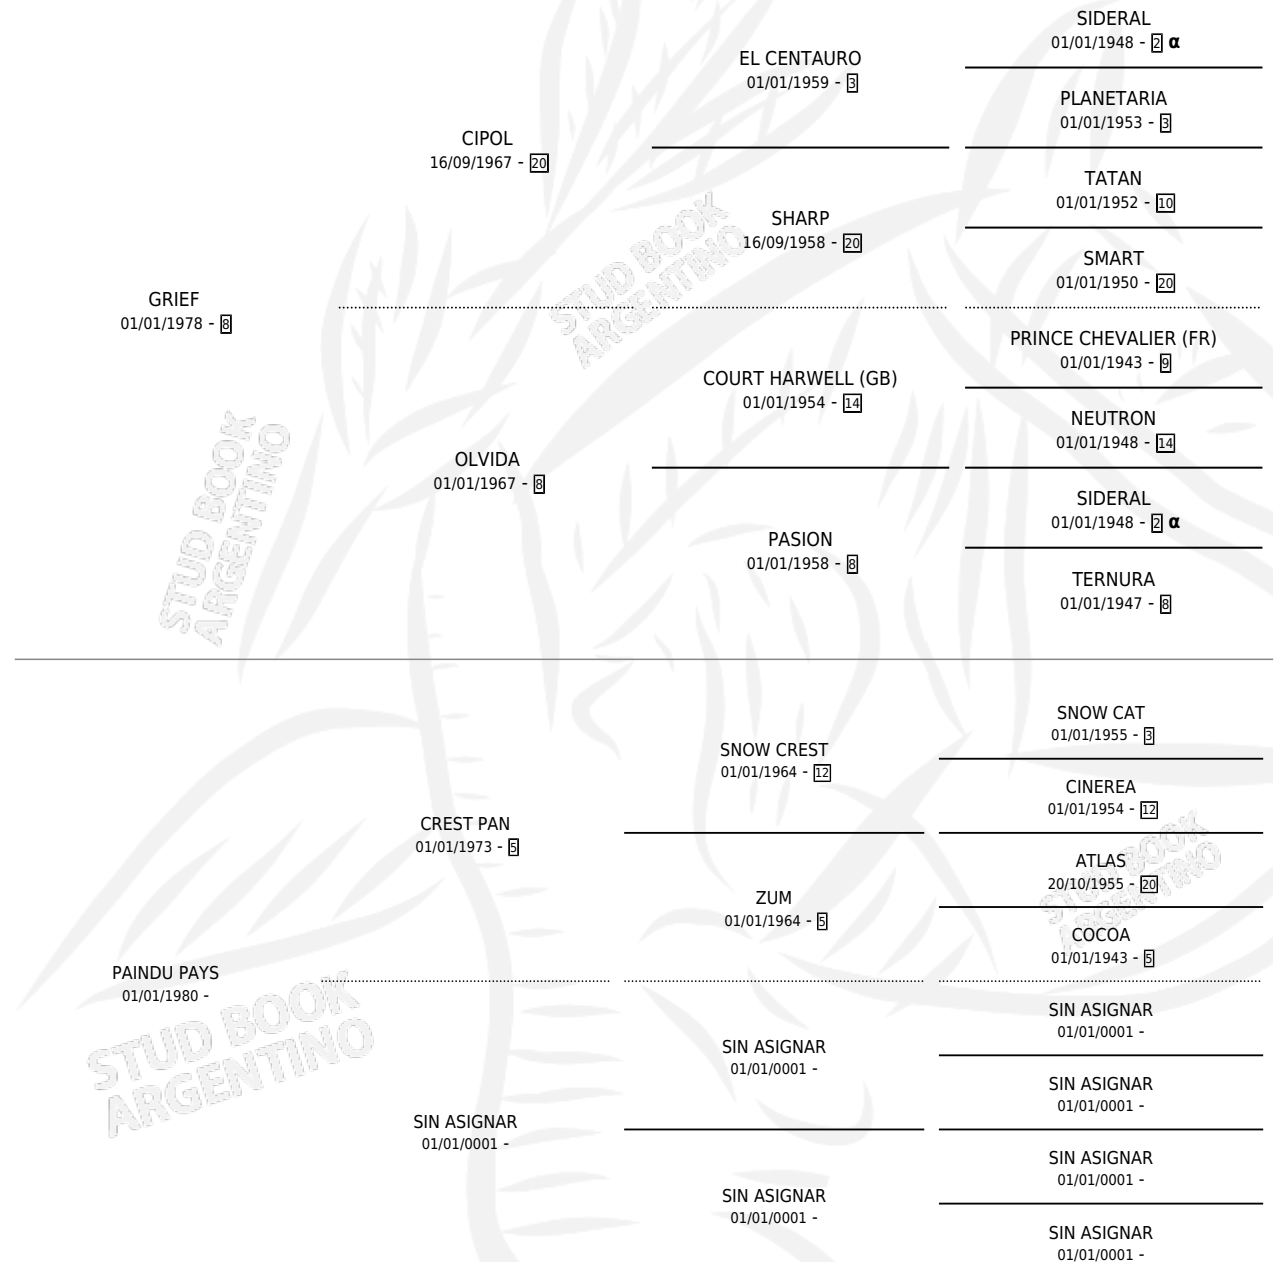

GRAND PAYS

por GRIEF y PAINDU PAYS por CREST PAN

Argentina · Hembra · Tordillo · SP · 15/10/1989
Familia · Volumen 33

ESTADO

TIPIFICACIÓN SANGUÍNEA	X
TIPIFICACIÓN POR ADN	X
PASAPORTE	X
IDENTIFICACIÓN POR MICROCHIP	X
REPRODUCTOR	X

Lugar de nacimiento: La Piedra

Criador: Sin dato

PEDIGREE

INBREEDING : α

GRAND PAYS

Datos oficiales del Stud Book Argentino

Documento generado el 12/05/2026

studbook.org.ar