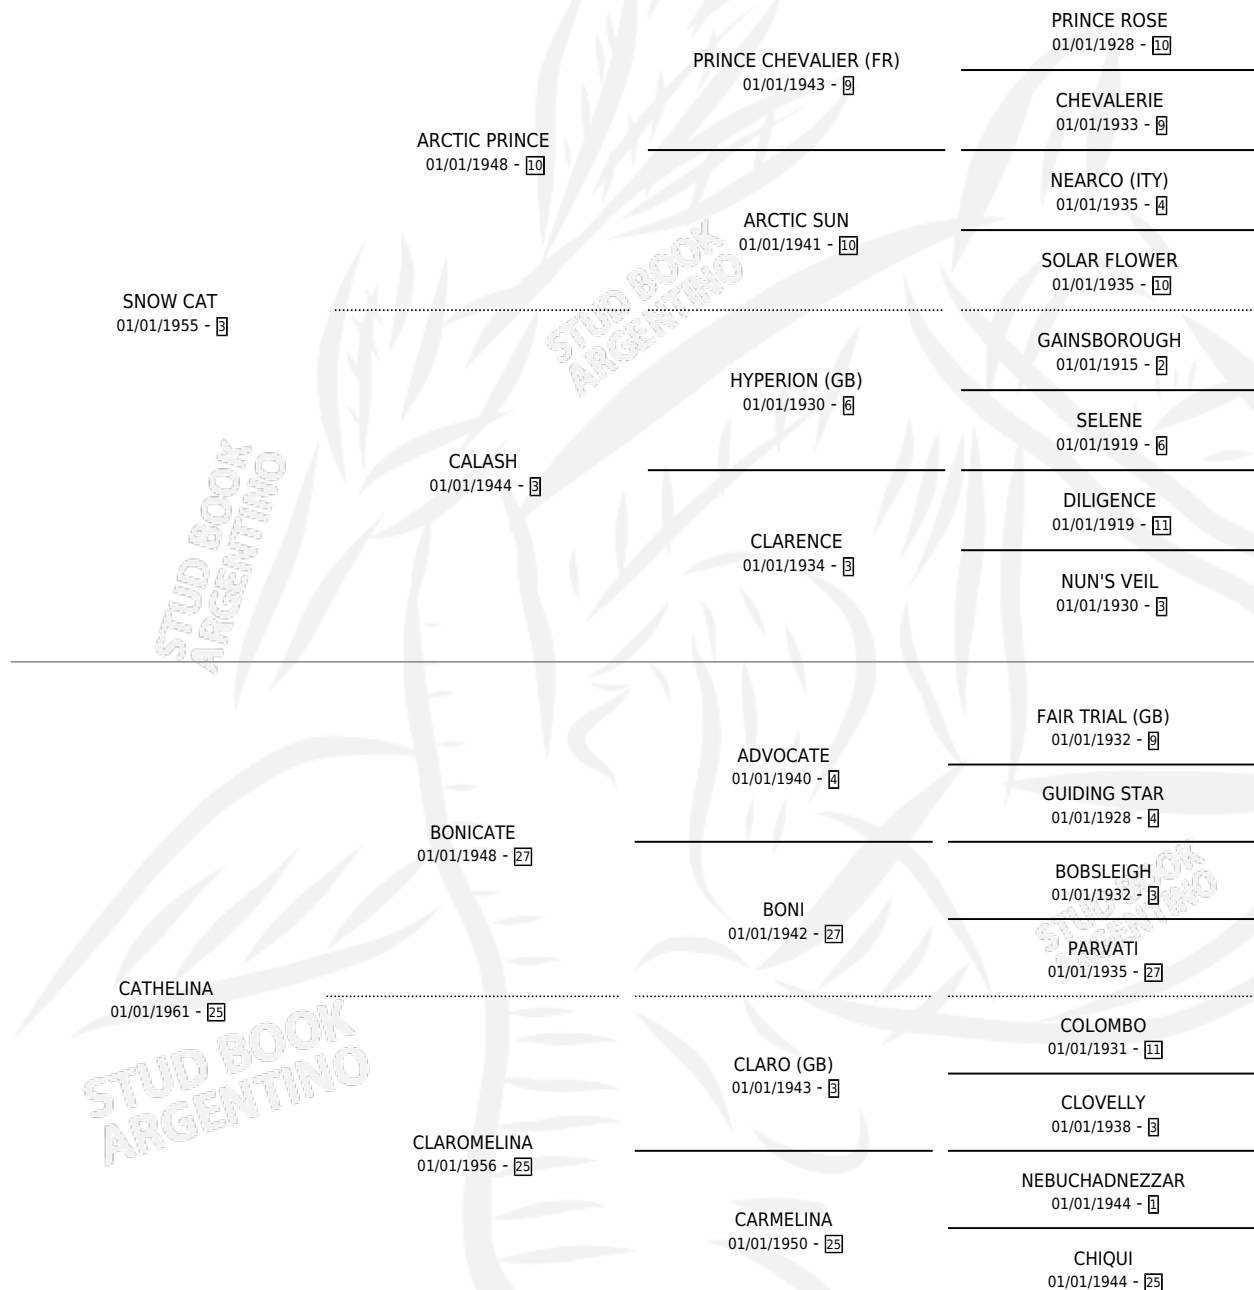

SNOW CRAZY

por SNOW CAT y CATHELINA por BONICATE

Argentina · Macho · Alazan · SP · 01/01/1970
Familia 25 · Volumen 27

ESTADO

TIPIFICACIÓN SANGUÍNEA	X
TIPIFICACIÓN POR ADN	X
PASAPORTE	X
IDENTIFICACIÓN POR MICROCHIP	X
REPRODUCTOR	✓

Lugar de nacimiento: Campo particular

Criador: Sin dato

~

HIJOS

	MACHOS	HEMBRAS
15 NACIERON	4	11
1 CORRIERON	0	1
1 GANARON	0	1
0 GANADORES CL	0 GANADORES GR	0 GANADORES G1

PEDIGREE