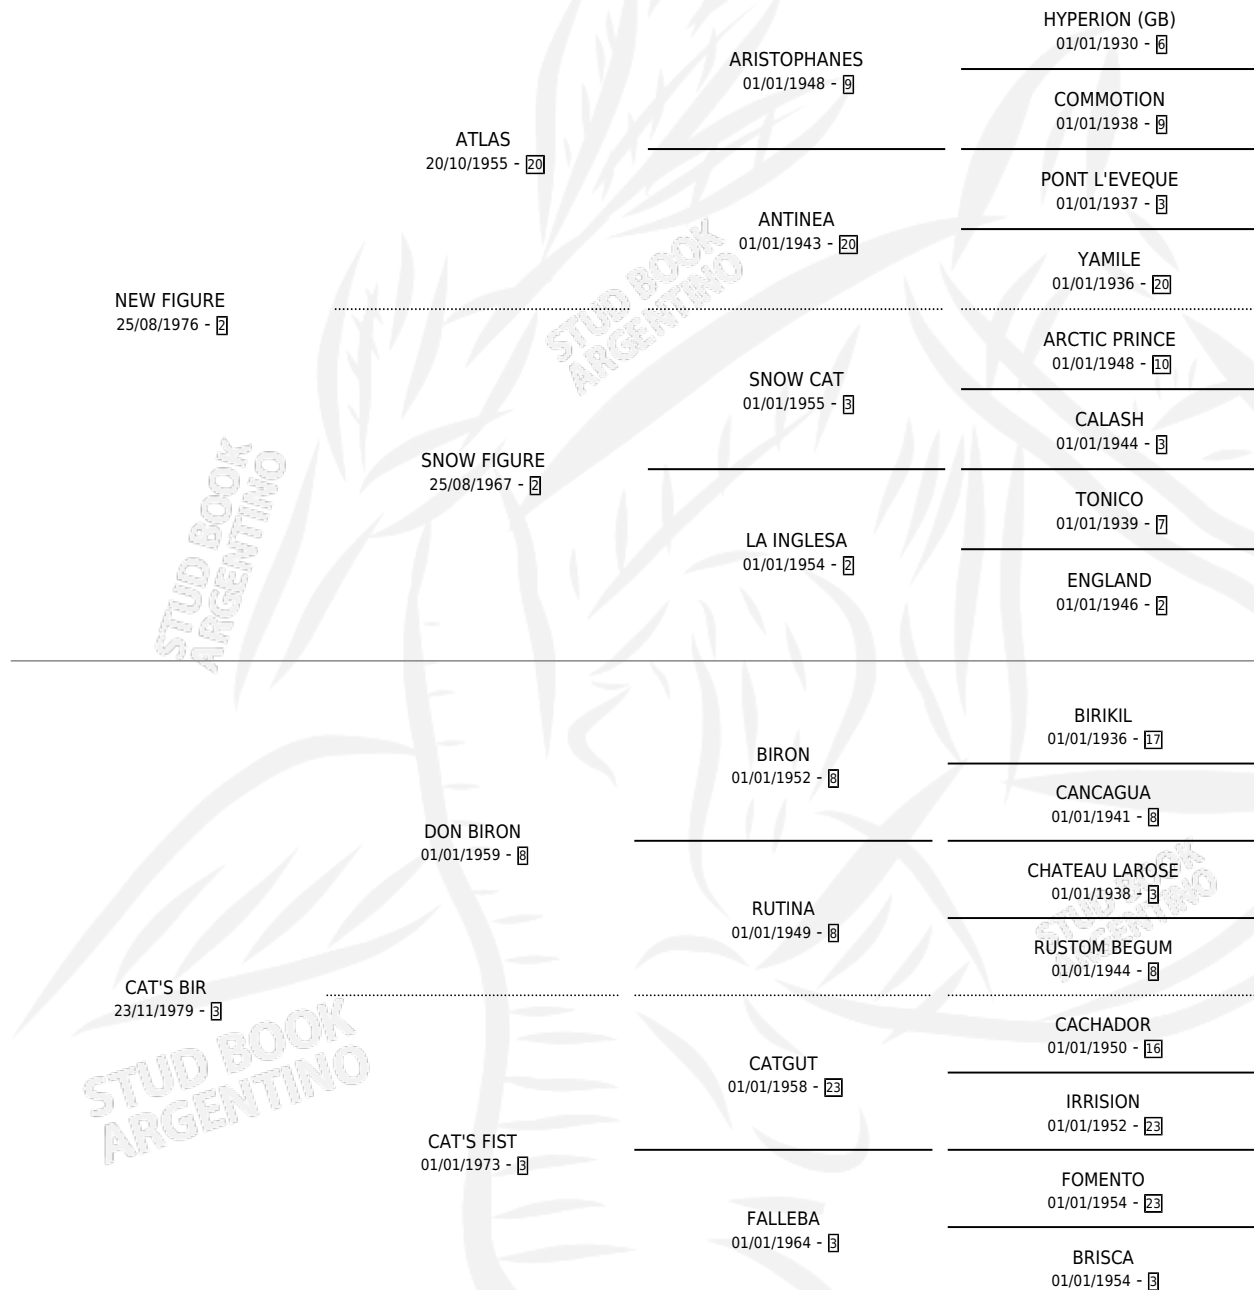

LA AVISPADA

por NEW FIGURE y CAT'S BIR por DON BIRON

Argentina · Hembra · Alazan · SP · 28/11/1989
Familia 3 · Volumen 33

ESTADO

TIPIFICACIÓN SANGUÍNEA	X
TIPIFICACIÓN POR ADN	X
PASAPORTE	X
IDENTIFICACIÓN POR MICROCHIP	X
REPRODUCTOR	X

Lugar de nacimiento: El Eden

Criador: Sin dato

PEDIGREE

LA AVISPADA

Datos oficiales del Stud Book Argentino

Documento generado el 08/05/2026

studbook.org.ar