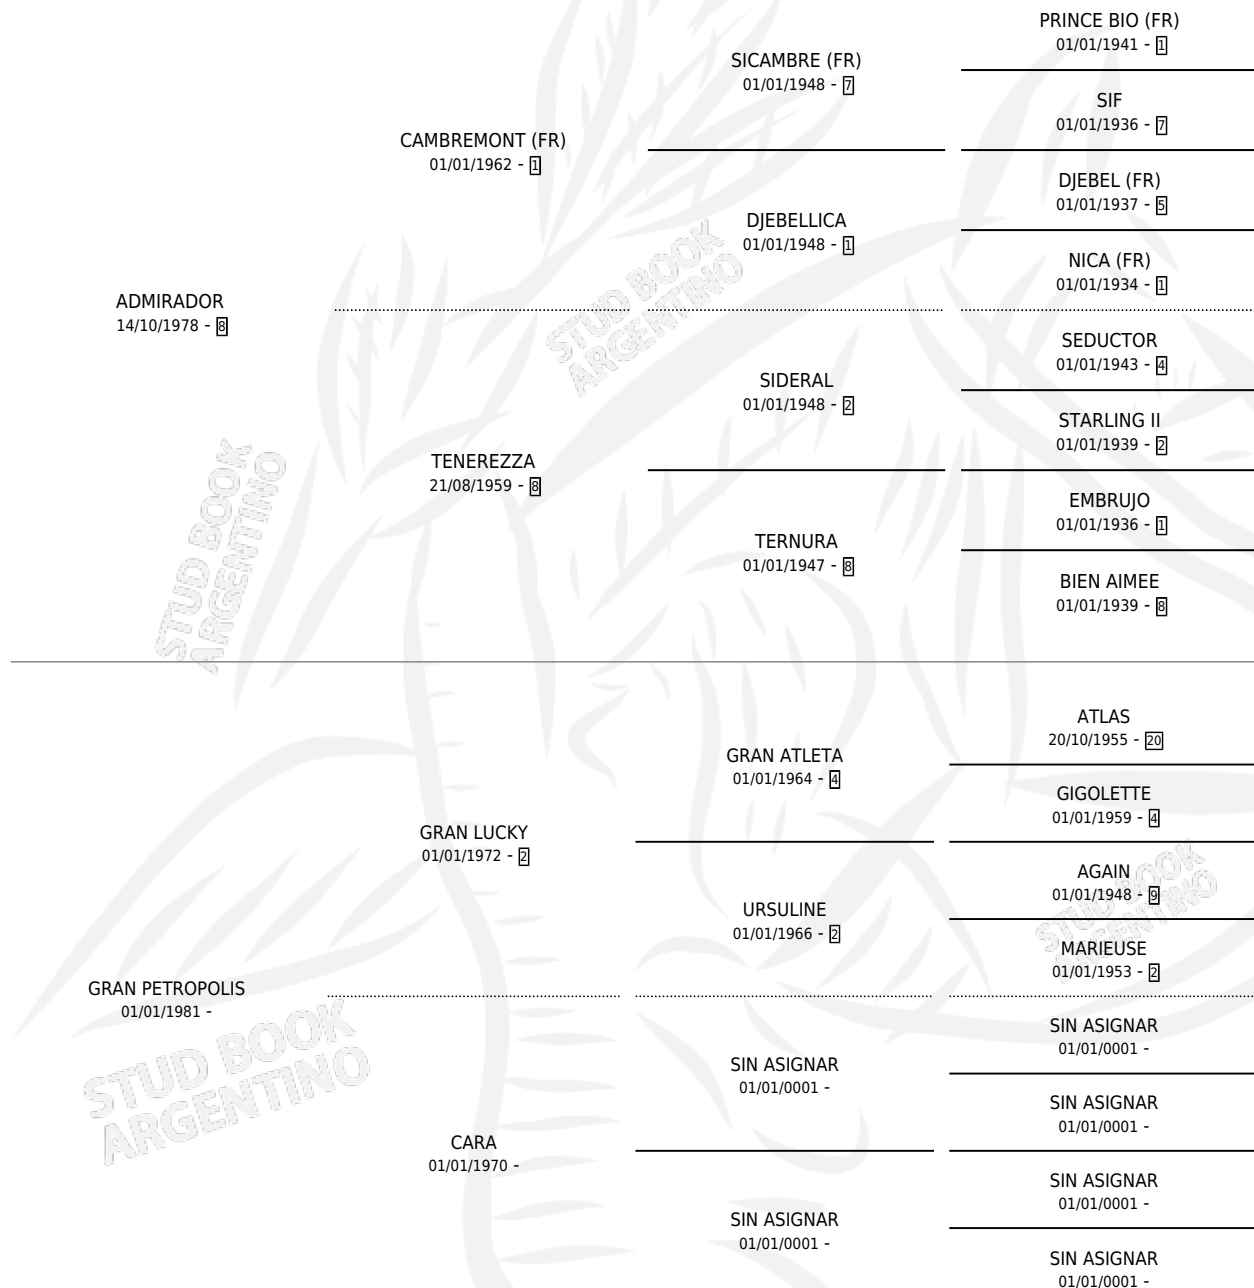

ADMIRADO SERGIO

por ADMIRADOR y GRAN PETROPOLIS por GRAN LUCKY

Argentina · Macho · Zaino · SP · 03/12/1989
Familia · Volumen 33

ESTADO

TIPIFICACIÓN SANGUÍNEA	X
TIPIFICACIÓN POR ADN	X
PASAPORTE	X
IDENTIFICACIÓN POR MICROCHIP	X
REPRODUCTOR	X

Lugar de nacimiento: El Rabicano

Criador: Sin dato

PEDIGREE

ADMIRADO SERGIO

Datos oficiales del Stud Book Argentino

Documento generado el 11/06/2026

studbook.org.ar