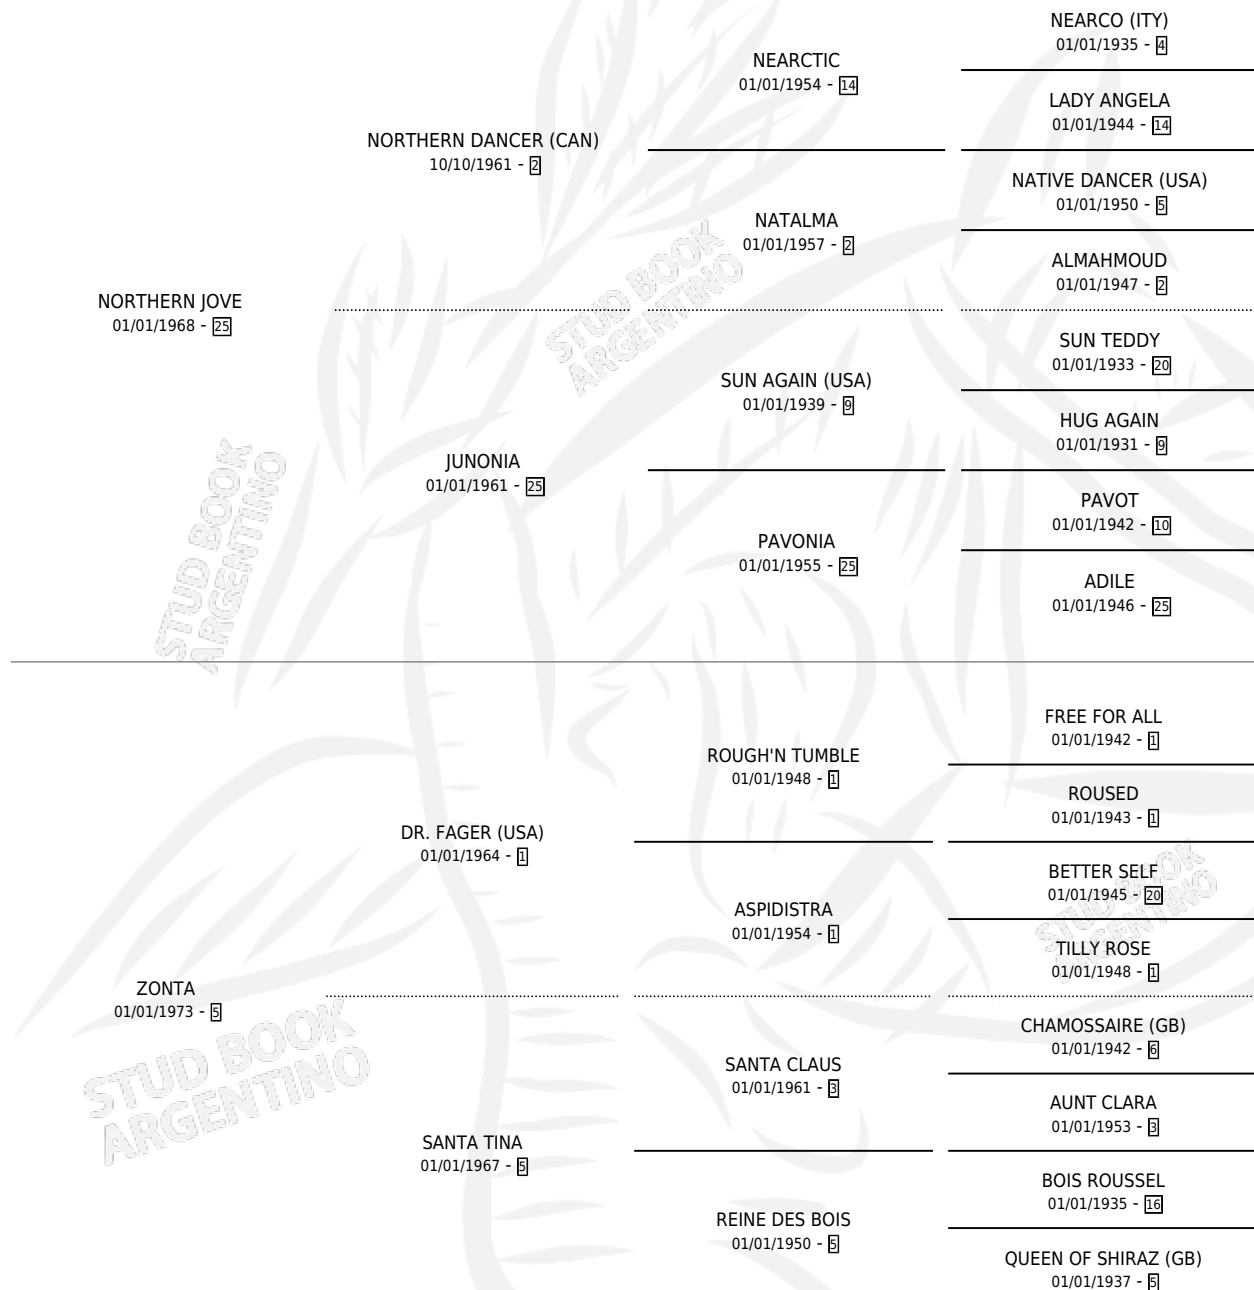

EQUALIZE (USA)

por **NORTHERN JOVE** y **ZONTA** por **DR. FAGER (USA)**

Estados Unidos · Macho · Tordillo · SP · 15/05/1982
Familia 5-e · Volumen web

DISTINCIONES

PADRILLO DEL AÑO 1997

ESTADO

TIIFICACIÓN SANGUÍNEA	✓
TIIFICACIÓN POR ADN	✓
PASAPORTE	X
IDENTIFICACIÓN POR MICROCHIP	X
REPRODUCTOR	✓

Lugar de nacimiento: Estados Unidos

Criador: Extranjero

~

HIJOS

	MACHOS	HEMBRAS
652 NACIERON	326	326
495 CORRIERON	256	239
376 GANARON	204	172

43 GANADORES **CL** **26** GANADORES **GR** **13** GANADORES **G1**

PEDIGREE

EXPORTACIÓN / IMPORTACIÓN**FECHA**

12/01/1990

MOVIMIENTO

IMPORTADO

PAÍS

ESTADOS UNIDOS

SERVICIOS PADRILLO