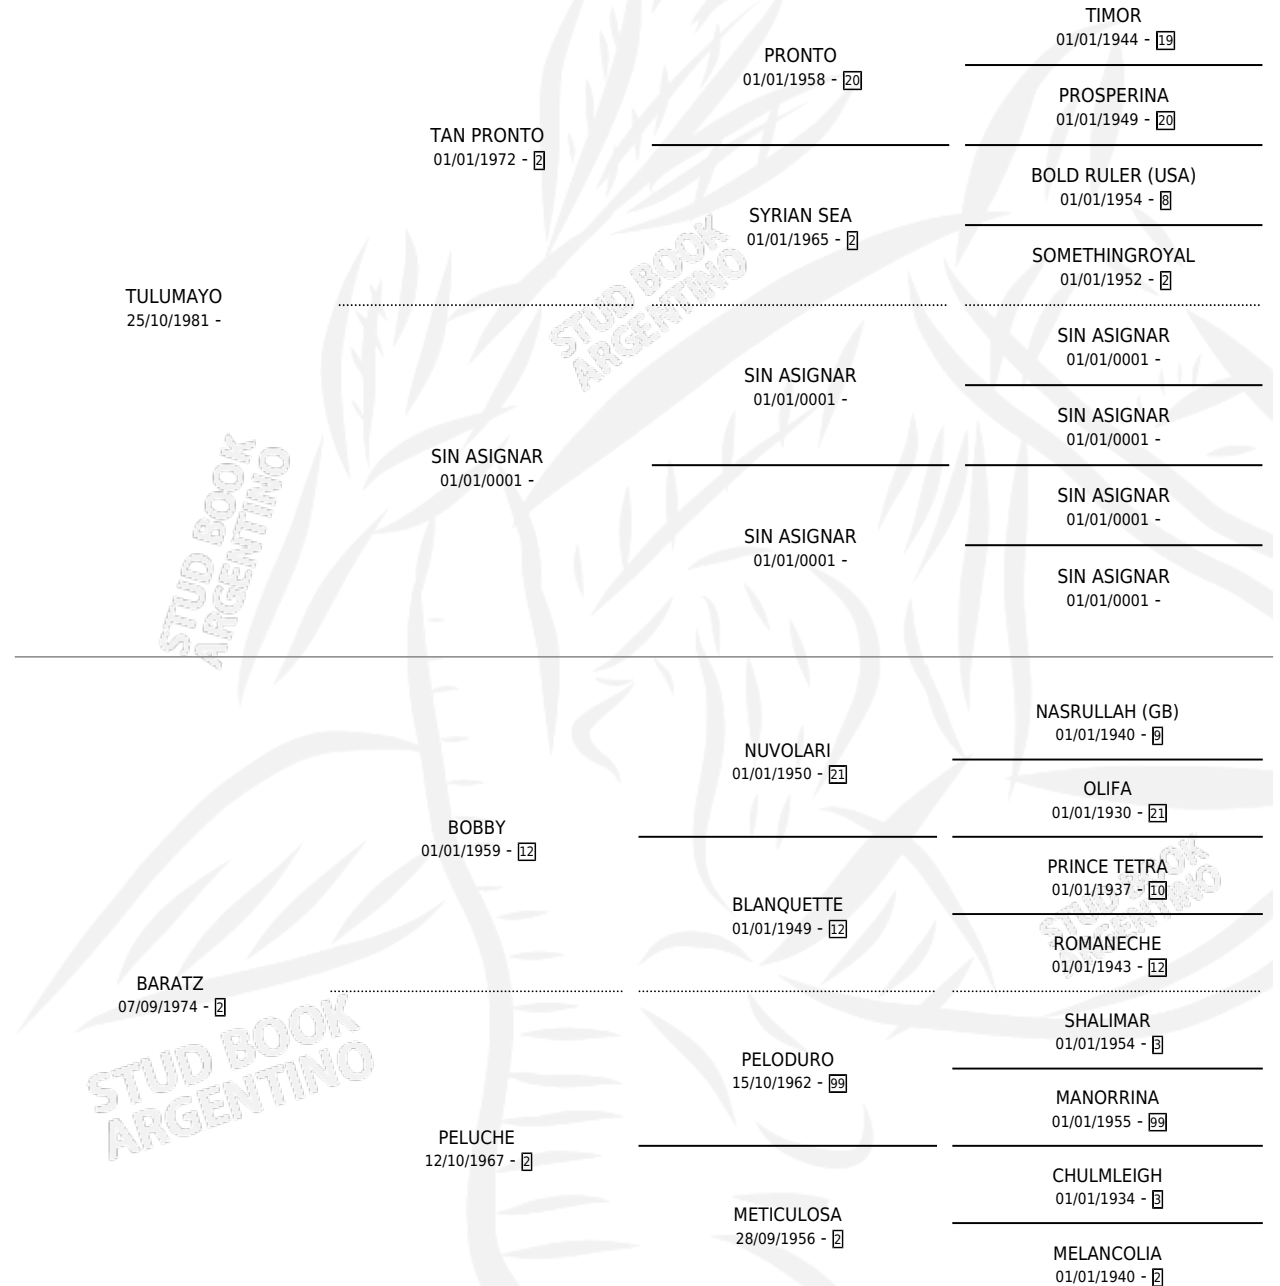

SRTA. TACHI

por TULUMAYO y BARATZ por BOBBY

Argentina · Hembra · Zaino · SP · 30/10/1989
Familia 2-a · Volumen 33

ESTADO

TIPIFICACIÓN SANGUÍNEA	✓
TIPIFICACIÓN POR ADN	✓
PASAPORTE	X
IDENTIFICACIÓN POR MICROCHIP	X
REPRODUCTOR	✓

Lugar de nacimiento: La Pelada

Criador: Sin dato

~

HIJOS

	MACHOS	HEMBRAS
4 NACIERON	1	3
3 CORRIERON	1	2
1 GANARON	0	1
0 GANADORES CL	0 GANADORES GR	0 GANADORES G1

PEDIGREE

S

cimientos 4 / Efectividad 40.00%