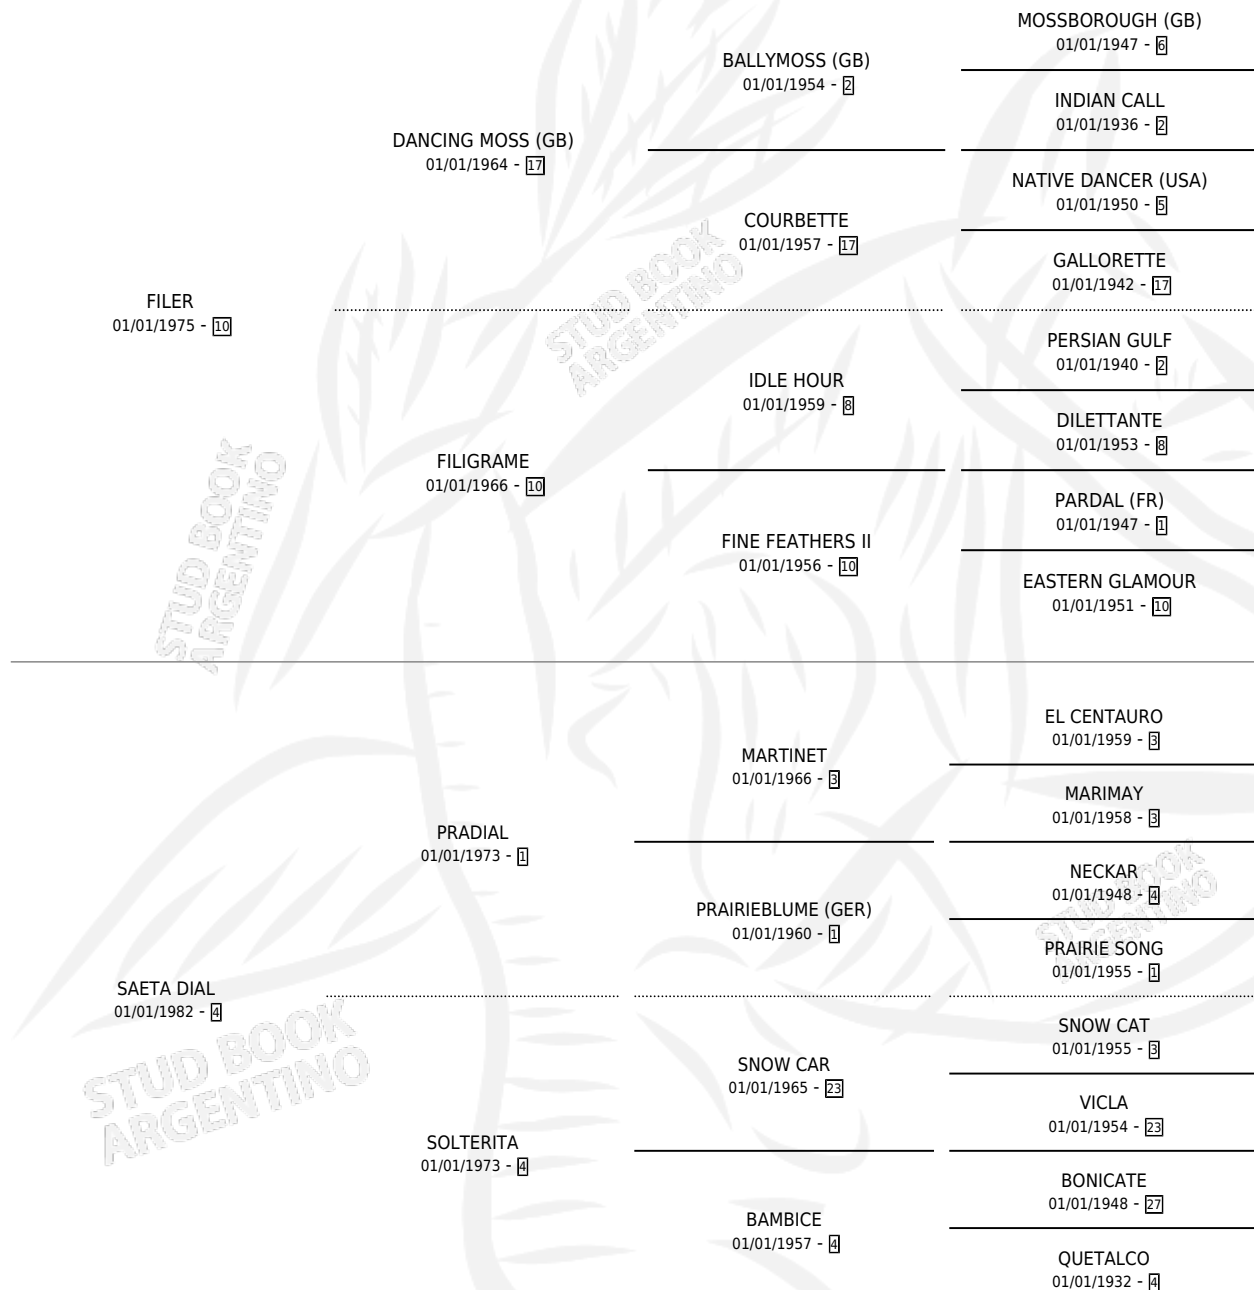

SOY NAVIDEÑA

por **FILER** y **SAETA DIAL** por **PRADIAL**

Argentina · Hembra · Zaino · SP · 24/12/1989
Familia 4-e · Volumen 33

ESTADO

TIPIFICACIÓN SANGUÍNEA	X
TIPIFICACIÓN POR ADN	X
PASAPORTE	X
IDENTIFICACIÓN POR MICROCHIP	X
REPRODUCTOR	X

Lugar de nacimiento: Gran Pepe

Criador: Sin dato

PEDIGREE

SOY NAVIDEÑA

Datos oficiales del Stud Book Argentino

Documento generado el 12/05/2026

studbook.org.ar