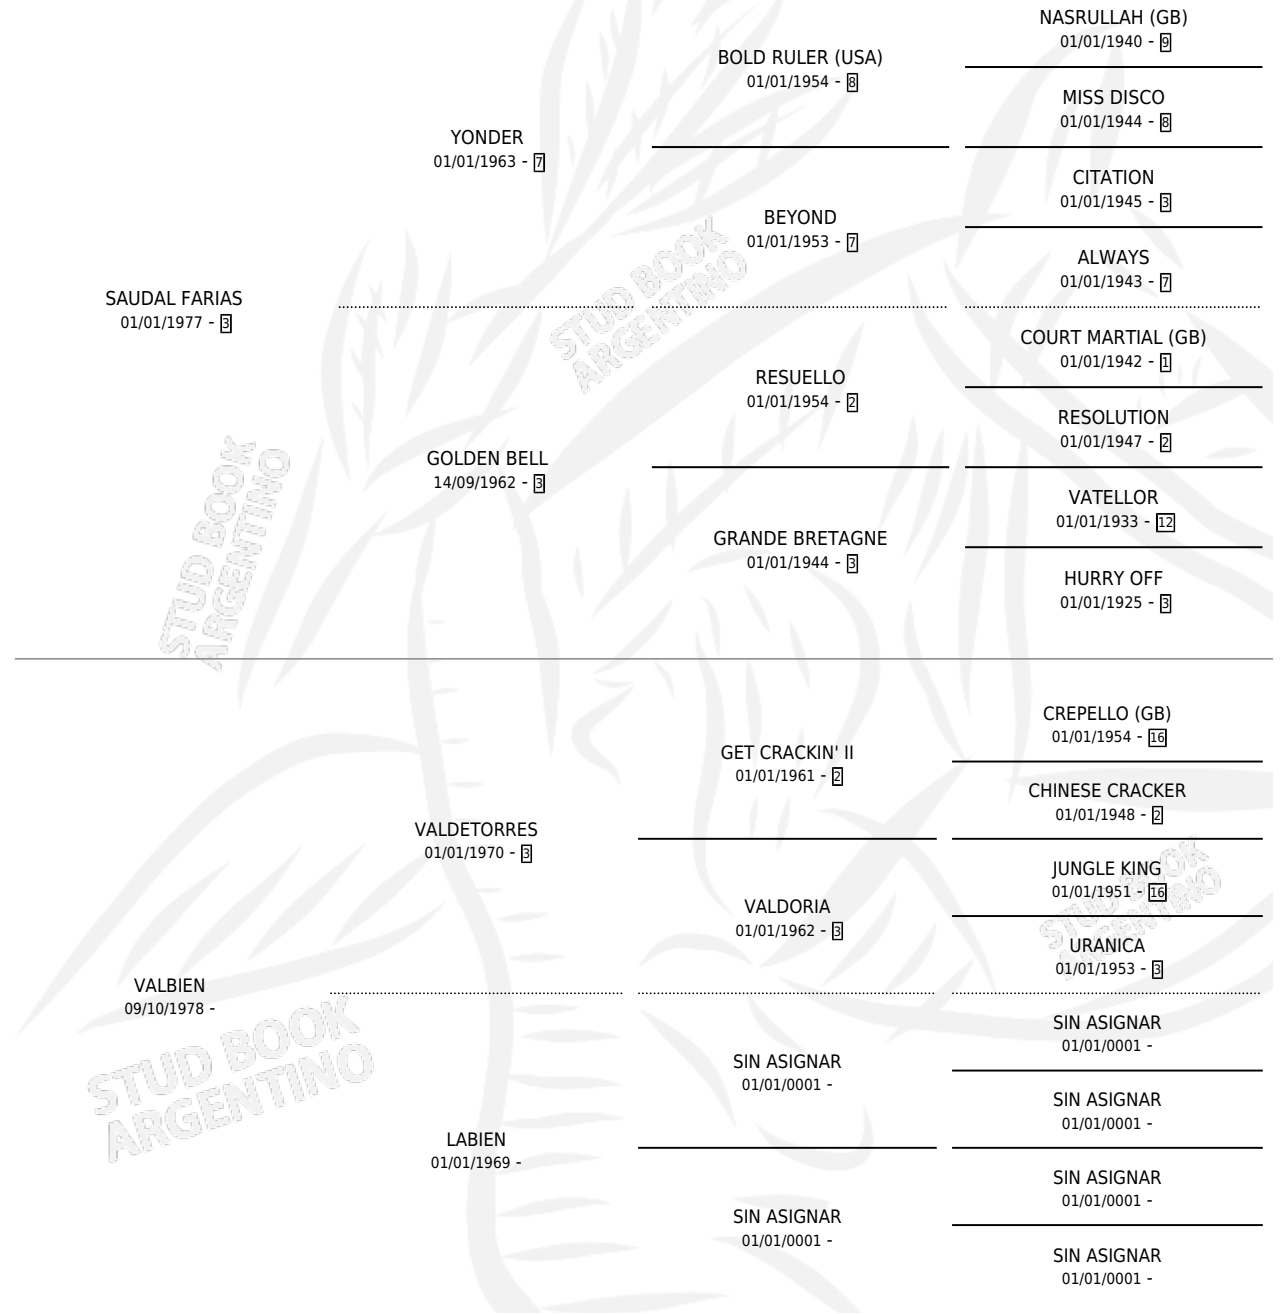

BIEN SAUD

por SAUDAL FARIAS y VALBIEN por VALDETORRES

Argentina · Macho · Zaino · SP · 10/12/1989
Familia · Volumen 33

ESTADO

TIPIFICACIÓN SANGUÍNEA	X
TIPIFICACIÓN POR ADN	X
PASAPORTE	X
IDENTIFICACIÓN POR MICROCHIP	X
REPRODUCTOR	X

Lugar de nacimiento: Marisabel

Criador: Sin dato

PEDIGREE

CAMPAÑA

Solo carreras oficiales de Argentina

POR EDAD

EDAD	CC	1°	2°	3°	4°	5°	NP	CLC	CLG	CLCG1	CLGG1	IMPORTE	GANANCIA / CC
3 AÑOS	1	0	0	0	0	0	1	0	0	0	0	\$0	\$0
4 AÑOS	4	0	0	0	0	0	4	0	0	0	0	\$0	\$0
TOTALES	5	0	0	0	0	0	5	0	0	0	0	\$0	\$0
%		0.0%	0.0%	0.0%	0.0%	0.0%	100%	0.0%	0.0%	0.0%	0.0%		