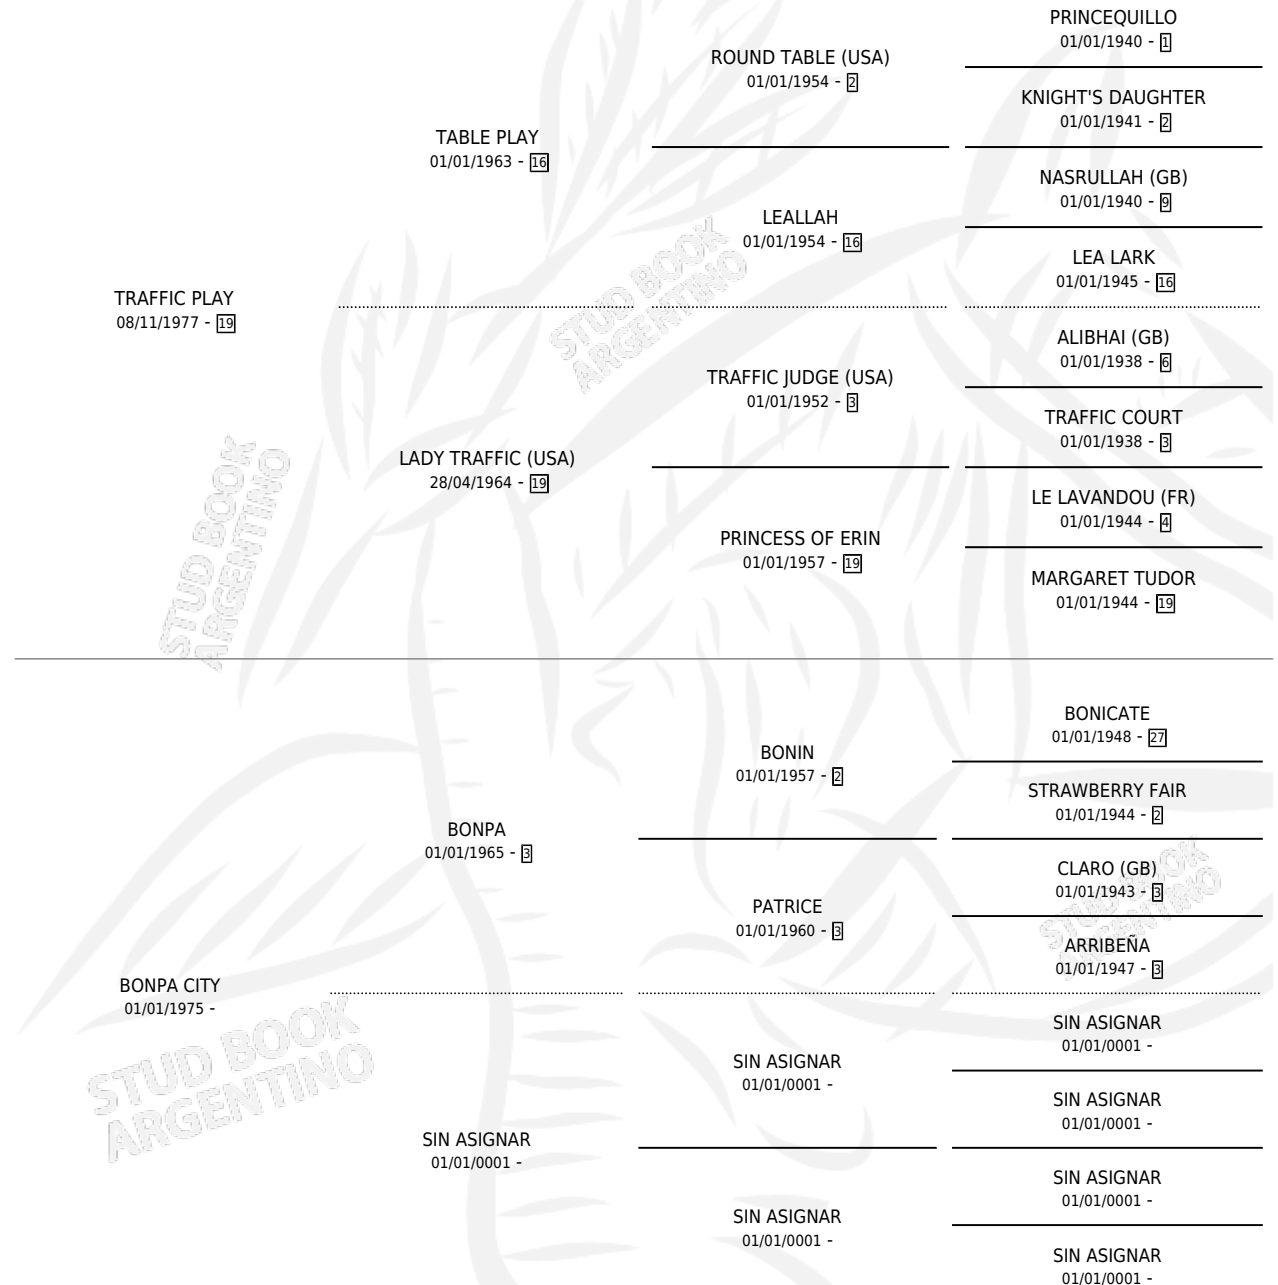

CITY PLAY

por TRAFFIC PLAY y BONPA CITY por BONPA

Argentina · Macho · Zaino · SP · 29/11/1989
Familia · Volumen 33

ESTADO

TIPIFICACIÓN SANGUÍNEA	X
TIPIFICACIÓN POR ADN	X
PASAPORTE	X
IDENTIFICACIÓN POR MICROCHIP	X
REPRODUCTOR	X

Lugar de nacimiento: Mac Gregor

Criador: Mac Gregor

PEDIGREE

CITY PLAY

Datos oficiales del Stud Book Argentino

Documento generado el 12/06/2026

studbook.org.ar