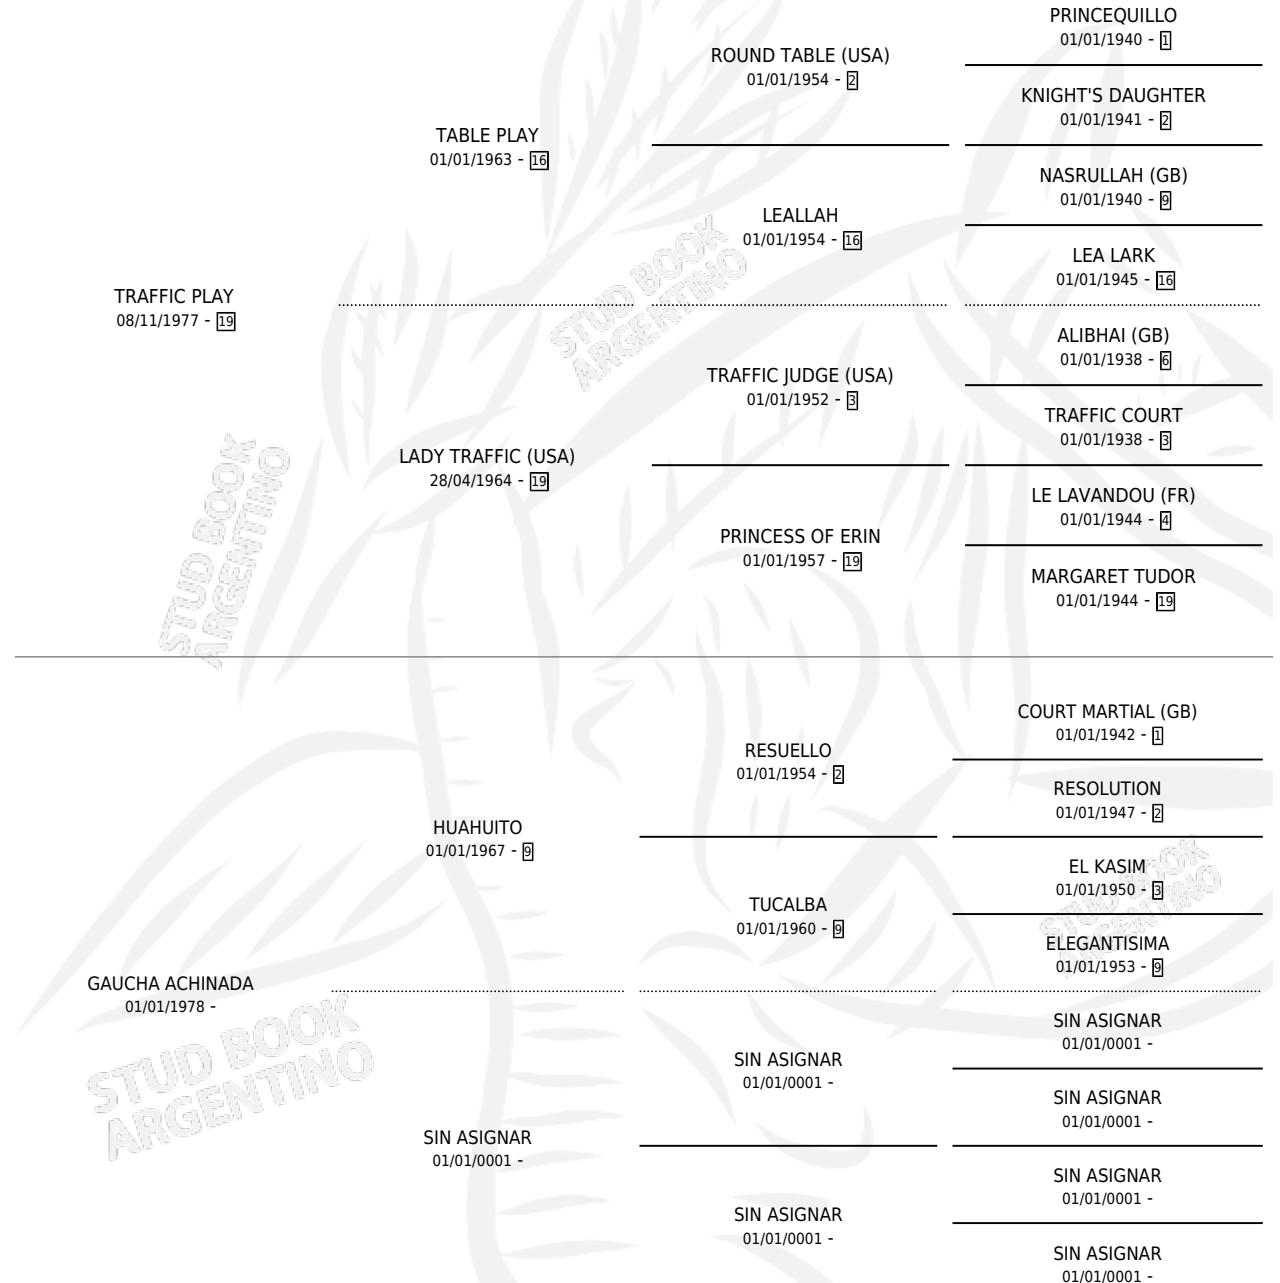

GAUCHA DANI

por TRAFFIC PLAY y GAUCHA ACHINADA por HUAHUITO

Argentina · Hembra · Zaino · SP · 22/11/1989
Familia · Volumen 33

ESTADO

TIPIFICACIÓN SANGUÍNEA	X
TIPIFICACIÓN POR ADN	X
PASAPORTE	X
IDENTIFICACIÓN POR MICROCHIP	X
REPRODUCTOR	X

Lugar de nacimiento: Mac Gregor

Criador: Mac Gregor

PEDIGREE

GAUCHA DANI

Datos oficiales del Stud Book Argentino

Documento generado el 04/05/2026

studbook.org.ar