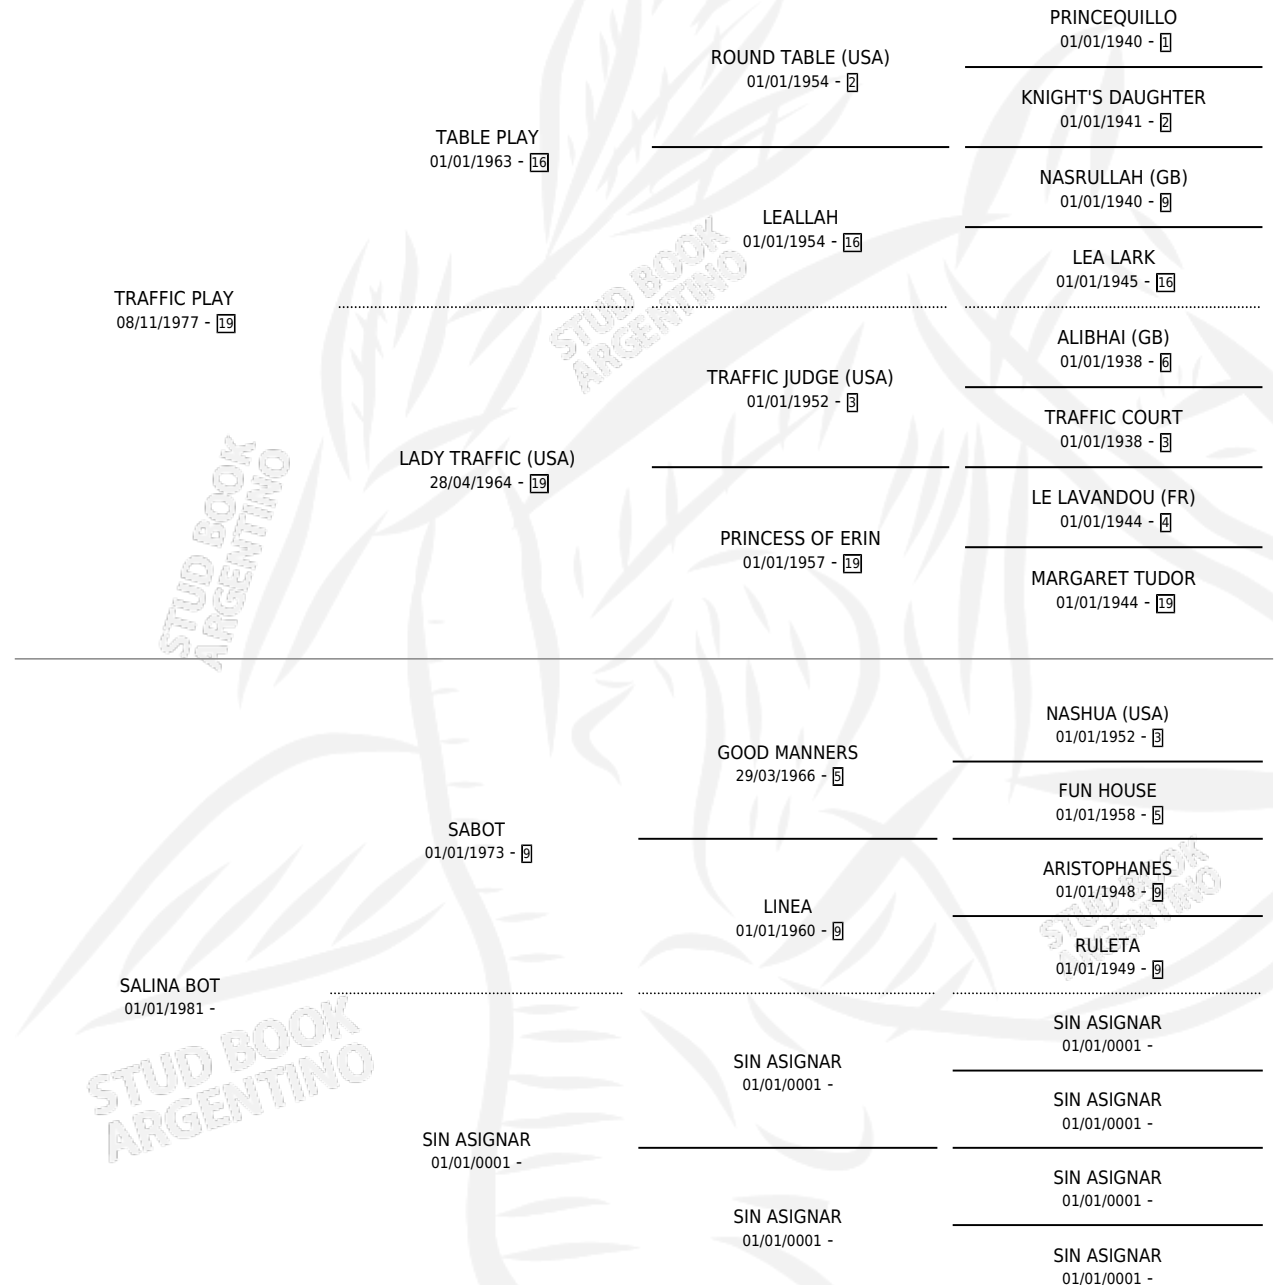

# PLAY BOT

por TRAFFIC PLAY y SALINA BOT por SABOT

Argentina · Macho · Zaino · SP · 25/11/1989  
Familia · Volumen 33

## ESTADO

TIPIFICACIÓN SANGUÍNEA	X
TIPIFICACIÓN POR ADN	X
PASAPORTE	X
IDENTIFICACIÓN POR MICROCHIP	X
REPRODUCTOR	X

**Lugar de nacimiento:** Mac Gregor

**Criador:** Mac Gregor

## PEDIGREE