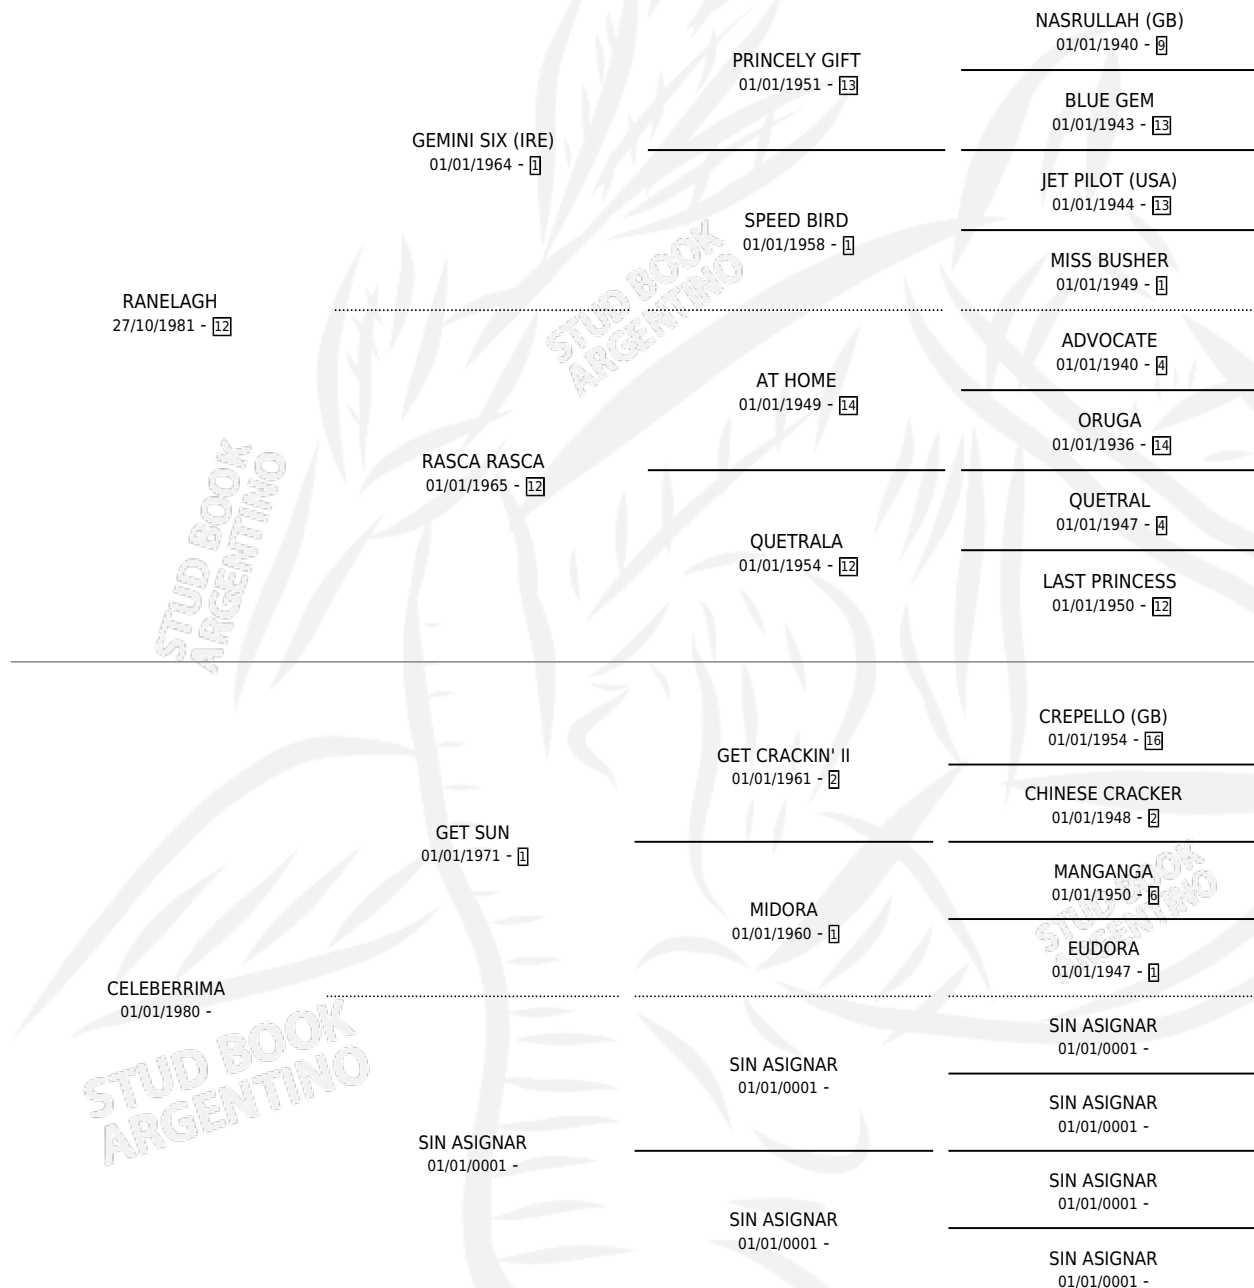

CELEBRISIMA

por RANELAGH y CELEBERRIMA por GET SUN

Argentina · Hembra · Zaino · SP · 19/07/1989
Familia · Volumen 33

ESTADO

TIPIFICACIÓN SANGUÍNEA	X
TIPIFICACIÓN POR ADN	X
PASAPORTE	X
IDENTIFICACIÓN POR MICROCHIP	X
REPRODUCTOR	X

Lugar de nacimiento: Junin

Criador: Sin dato

PEDIGREE

CAMPAÑA

Solo carreras oficiales de Argentina

POR EDAD

EDAD	CC	1°	2°	3°	4°	5°	NP	CLC	CLG	CLCG1	CLGG1	IMPORTE	GANANCIA / CC
4 AÑOS	4	0	0	0	0	1	3	0	0	0	0	\$0	\$0
TOTALES	4	0	0	0	0	1	3	0	0	0	0	\$0	\$0
%		0.0%	0.0%	0.0%	0.0%	25.0%	75.0%	0.0%	0.0%	0.0%	0.0%		