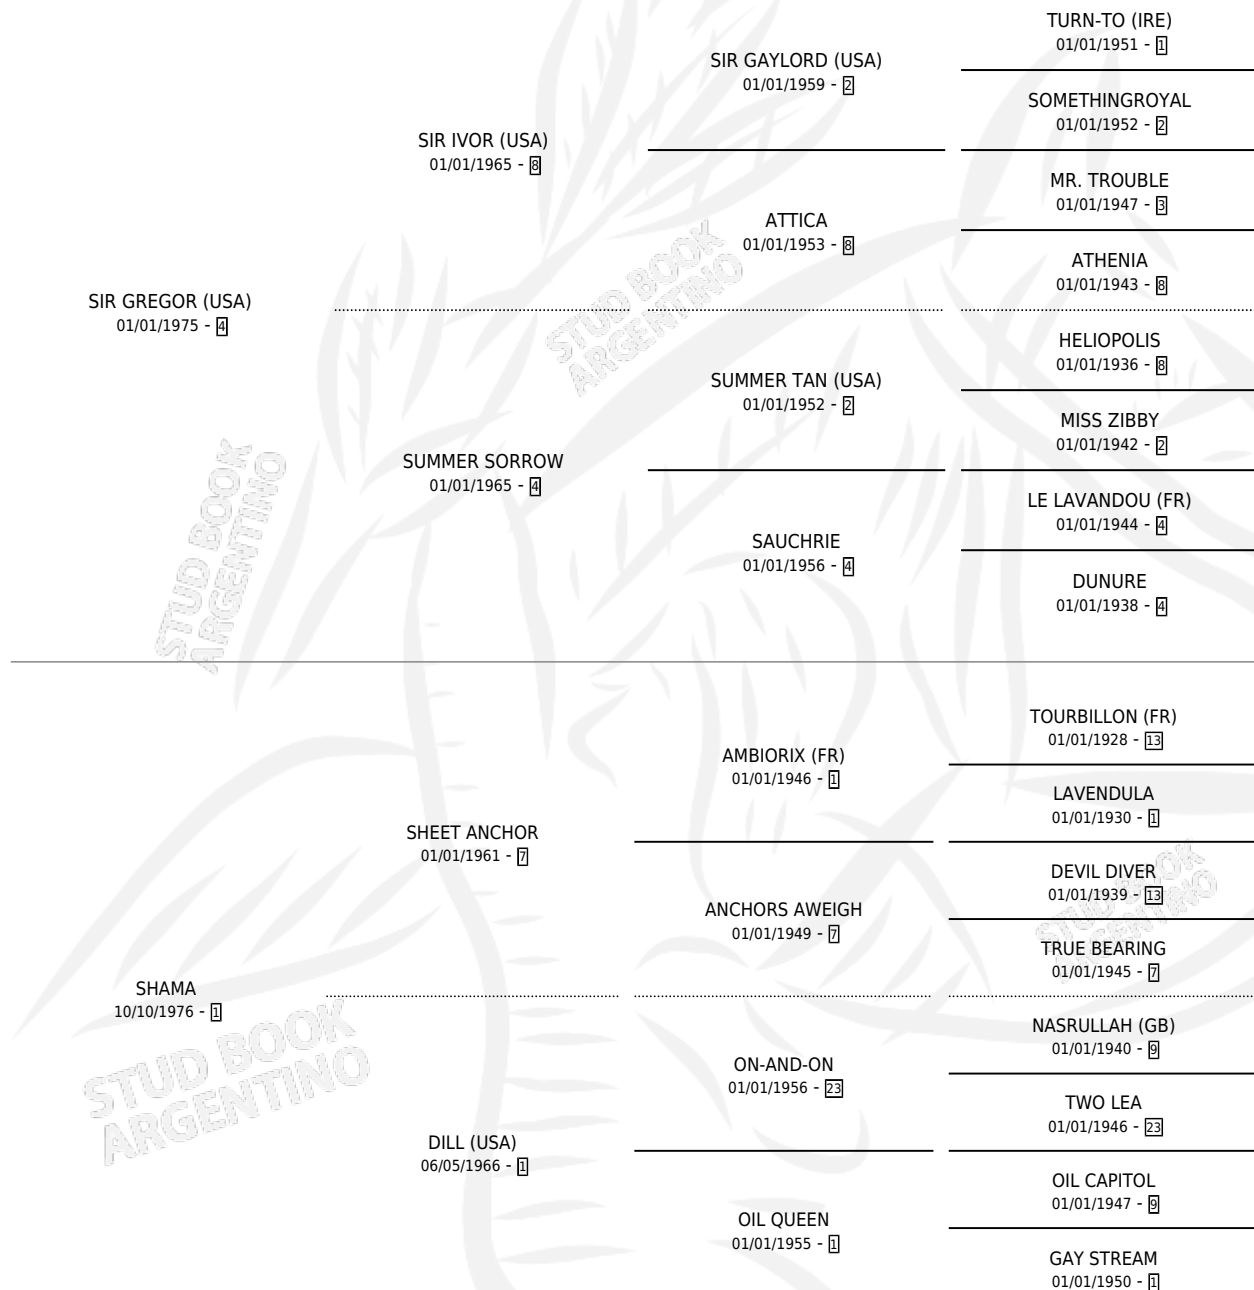

FRIULANA

por SIR GREGOR (USA) y SHAMA por SHEET ANCHOR

Argentina · Hembra · Zaino · SP · 18/07/1989
Familia 1-o · Volumen 33

ESTADO

TIPIFICACIÓN SANGUÍNEA	✓
TIPIFICACIÓN POR ADN	X
PASAPORTE	X
IDENTIFICACIÓN POR MICROCHIP	X
REPRODUCTOR	✓

Lugar de nacimiento: Junin
Criador: Sin dato

~

HIJOS

	MACHOS	HEMBRAS
2 NACIERON	0	2
1 CORRIERON	0	1

SIN ACTUACIONES

PEDIGREE

CAMPAÑA

Solo carreras oficiales de Argentina