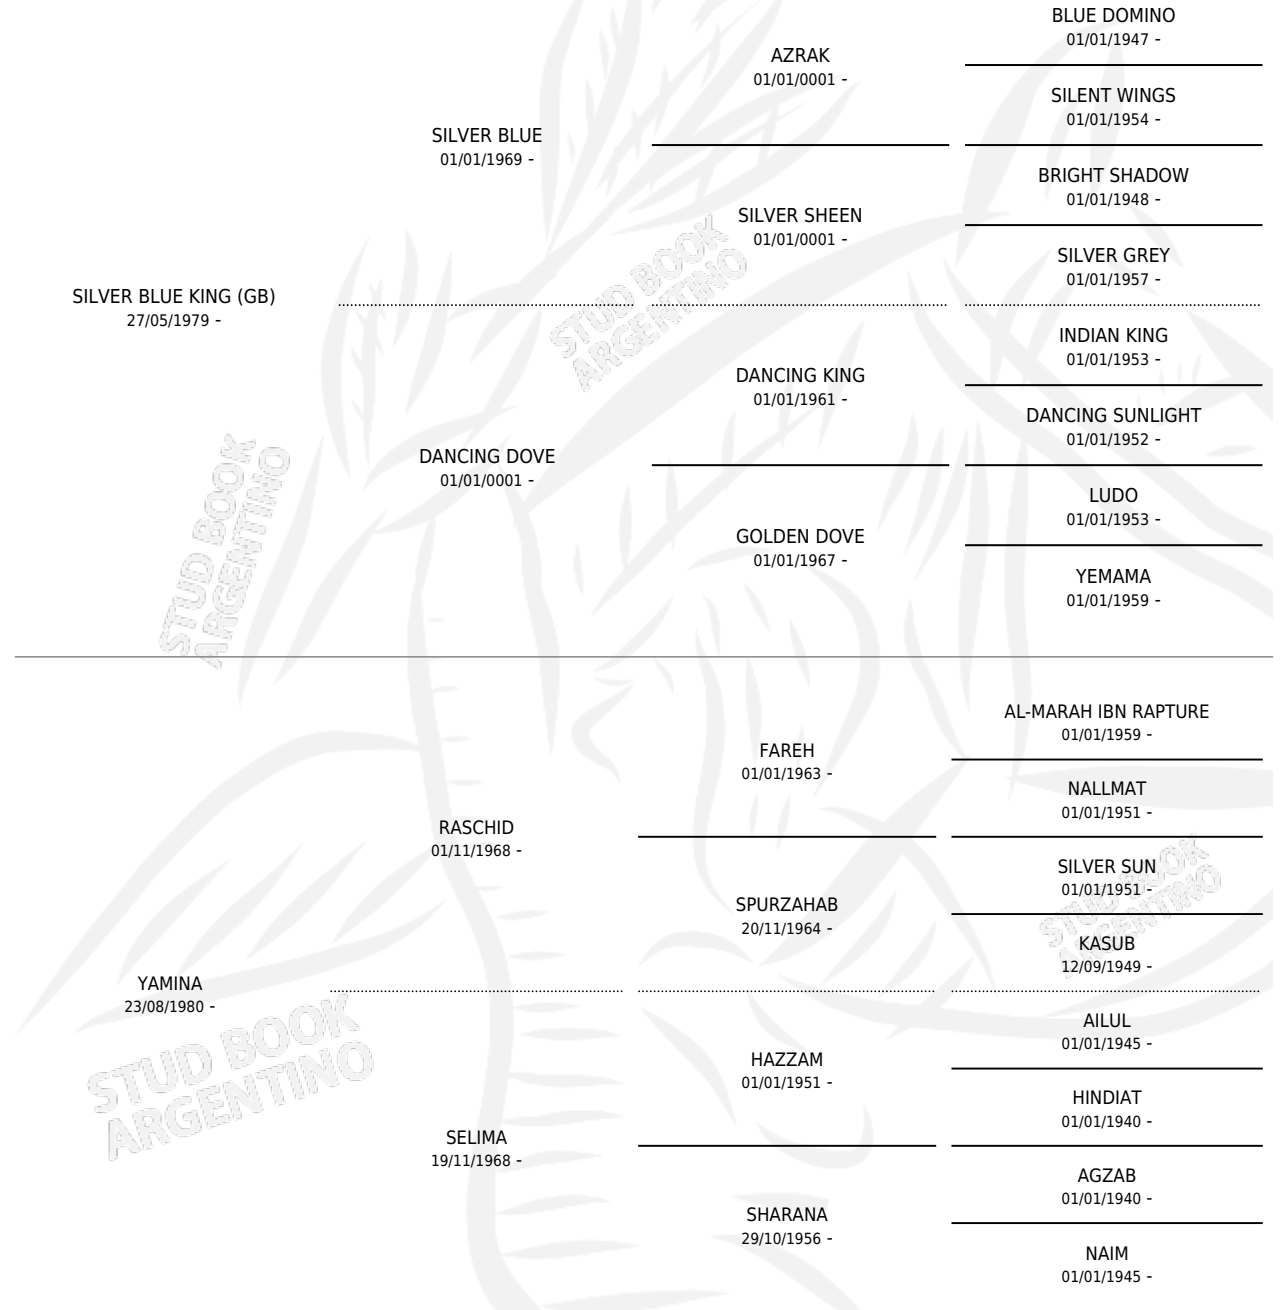

PRINCE SILMIN

por SILVER BLUE KING (GB) y YAMINA por RASCHID

Argentina · Macho · Alazan · AP · 26/12/1989
Familia · Volumen 33

ESTADO

TIPIFICACIÓN SANGUÍNEA	✓
TIPIFICACIÓN POR ADN	X
PASAPORTE	X
IDENTIFICACIÓN POR MICROCHIP	X
REPRODUCTOR	✓

Lugar de nacimiento: Santa Francisca

Criador: Sin dato

~

HIJOS

	MACHOS	HEMBRAS
9 NACIERON	4	5

SIN ACTUACIONES

PEDIGREE

SERVICIOS PADRILLO