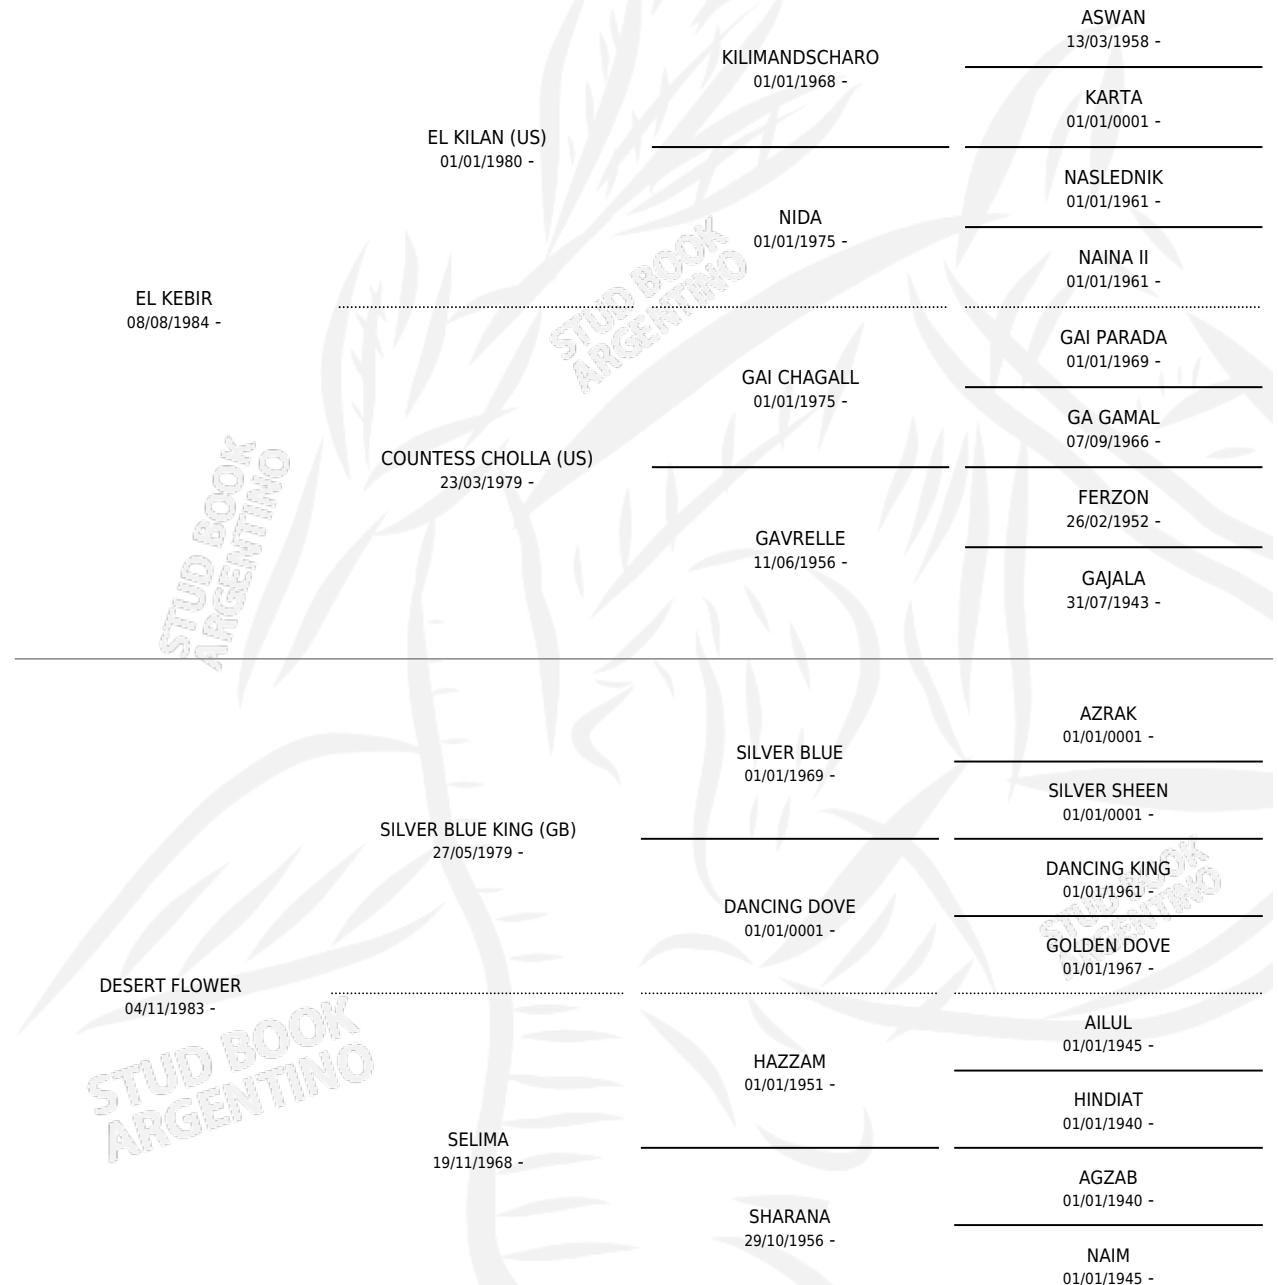

EL RAZI

por **EL KEBIR** y **DESERT FLOWER** por **SILVER BLUE KING**
(GB)

Argentina · Macho · Tordillo · AP · 03/01/1990
Familia · Volumen 34

ESTADO

TIPIFICACIÓN SANGUÍNEA	X
TIPIFICACIÓN POR ADN	X
PASAPORTE	X
IDENTIFICACIÓN POR MICROCHIP	X
REPRODUCTOR	X

Lugar de nacimiento: Santa Francisca
Criador: Sin dato

PEDIGREE