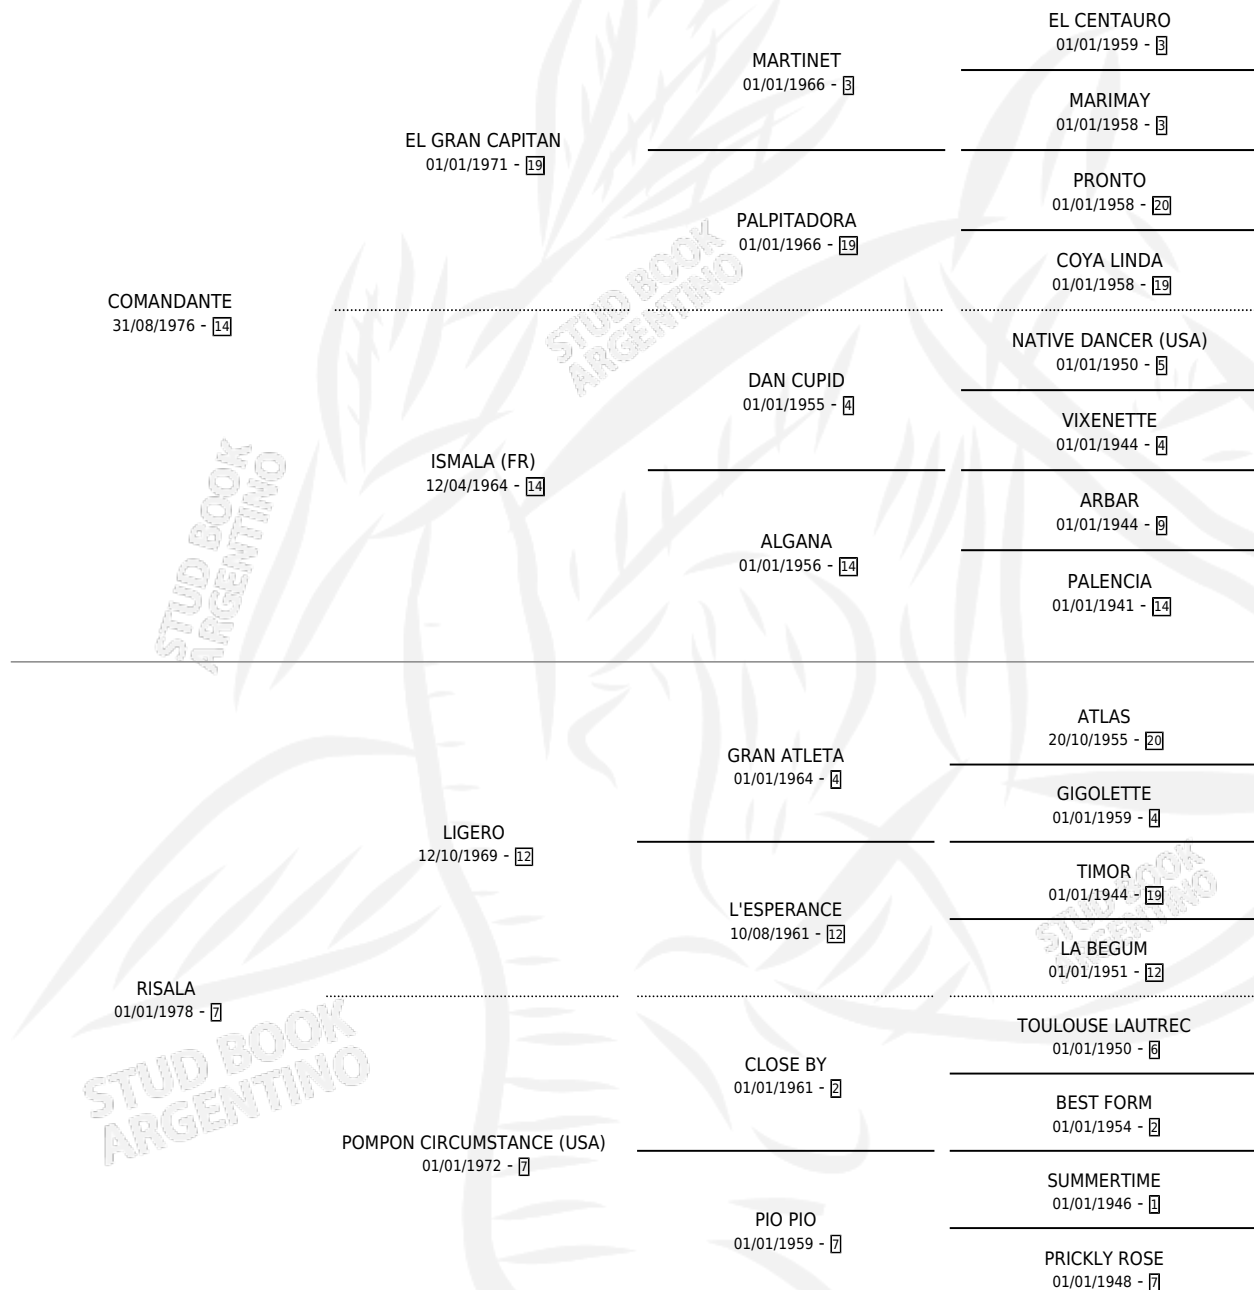

COMANDANTE GOGUI

por COMANDANTE y RISALA por LIGERO

Argentina · Macho · Zaino Colorado · SP · 23/11/1989
Familia 7-b · Volumen 33

ESTADO

TIPIFICACIÓN SANGUÍNEA	X
TIPIFICACIÓN POR ADN	X
PASAPORTE	X
IDENTIFICACIÓN POR MICROCHIP	X
REPRODUCTOR	X

Lugar de nacimiento: Don Alejandro

Criador: Sin dato

PEDIGREE

COMANDANTE GOGUI

Datos oficiales del Stud Book Argentino

Documento generado el 11/06/2026

studbook.org.ar