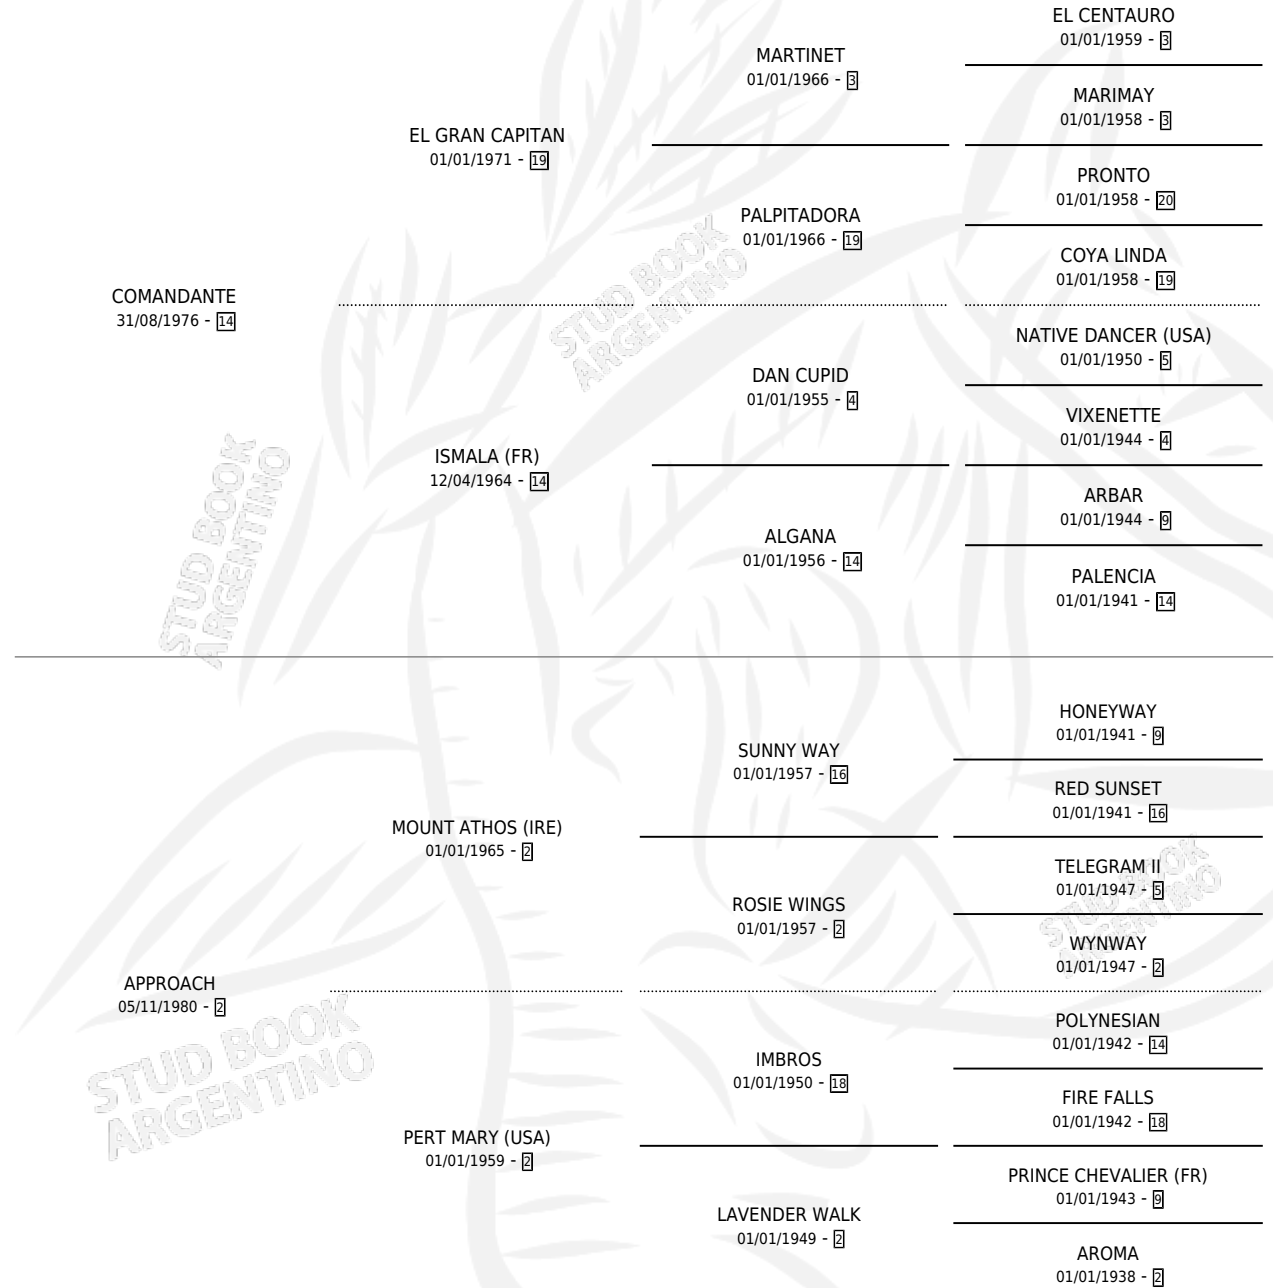

COMANDANTE POCHO

por COMANDANTE y APPROACH por MOUNT ATHOS (IRE)

Argentina · Macho · Alazan · SP · 21/10/1989
Familia 2-f · Volumen 33

ESTADO

TIPIFICACIÓN SANGUÍNEA	X
TIPIFICACIÓN POR ADN	X
PASAPORTE	X
IDENTIFICACIÓN POR MICROCHIP	X
REPRODUCTOR	X

Lugar de nacimiento: Don Alejandro

Criador: Sin dato

PEDIGREE

CAMPAÑA

Solo carreras oficiales de Argentina

POR EDAD

EDAD	CC	1°	2°	3°	4°	5°	NP	CLC	CLG	CLCG1	CLGG1	IMPORTE	GANANCIA / CC
4 AÑOS	2	0	0	0	0	0	2	0	0	0	0	\$0	\$0
TOTALES	2	0	0	0	0	0	2	0	0	0	0	\$0	\$0
%		0.0%	0.0%	0.0%	0.0%	0.0%	100%	0.0%	0.0%	0.0%	0.0%		