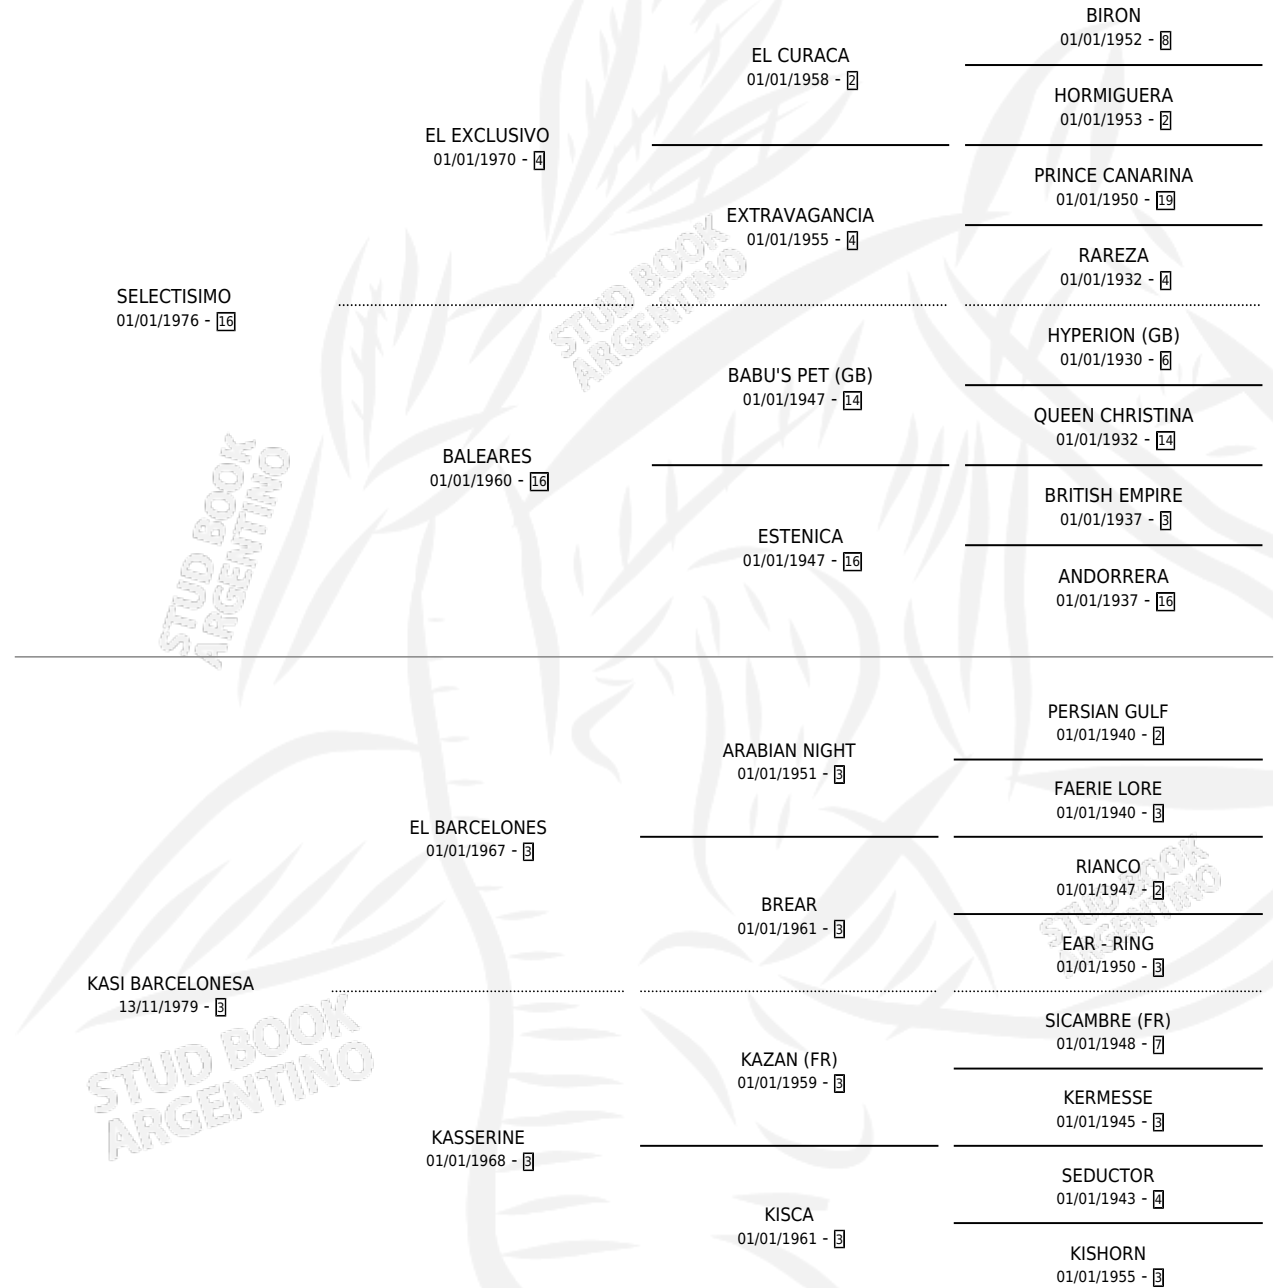

SOY SELECTISIMO

por **SELECTISIMO** y **KASI BARCELONESA** por **EL BARCELONES**

Argentina · Macho · Alazan · SP · 22/12/1989
Familia 3-d · Volumen 33

ESTADO

TIPIFICACIÓN SANGUÍNEA	X
TIPIFICACIÓN POR ADN	X
PASAPORTE	X
IDENTIFICACIÓN POR MICROCHIP	X
REPRODUCTOR	X

Lugar de nacimiento: La Micaela
Criador: Sin dato

PEDIGREE

SOY SELECTISIMO

Datos oficiales del Stud Book Argentino

Documento generado el 04/05/2026

studbook.org.ar