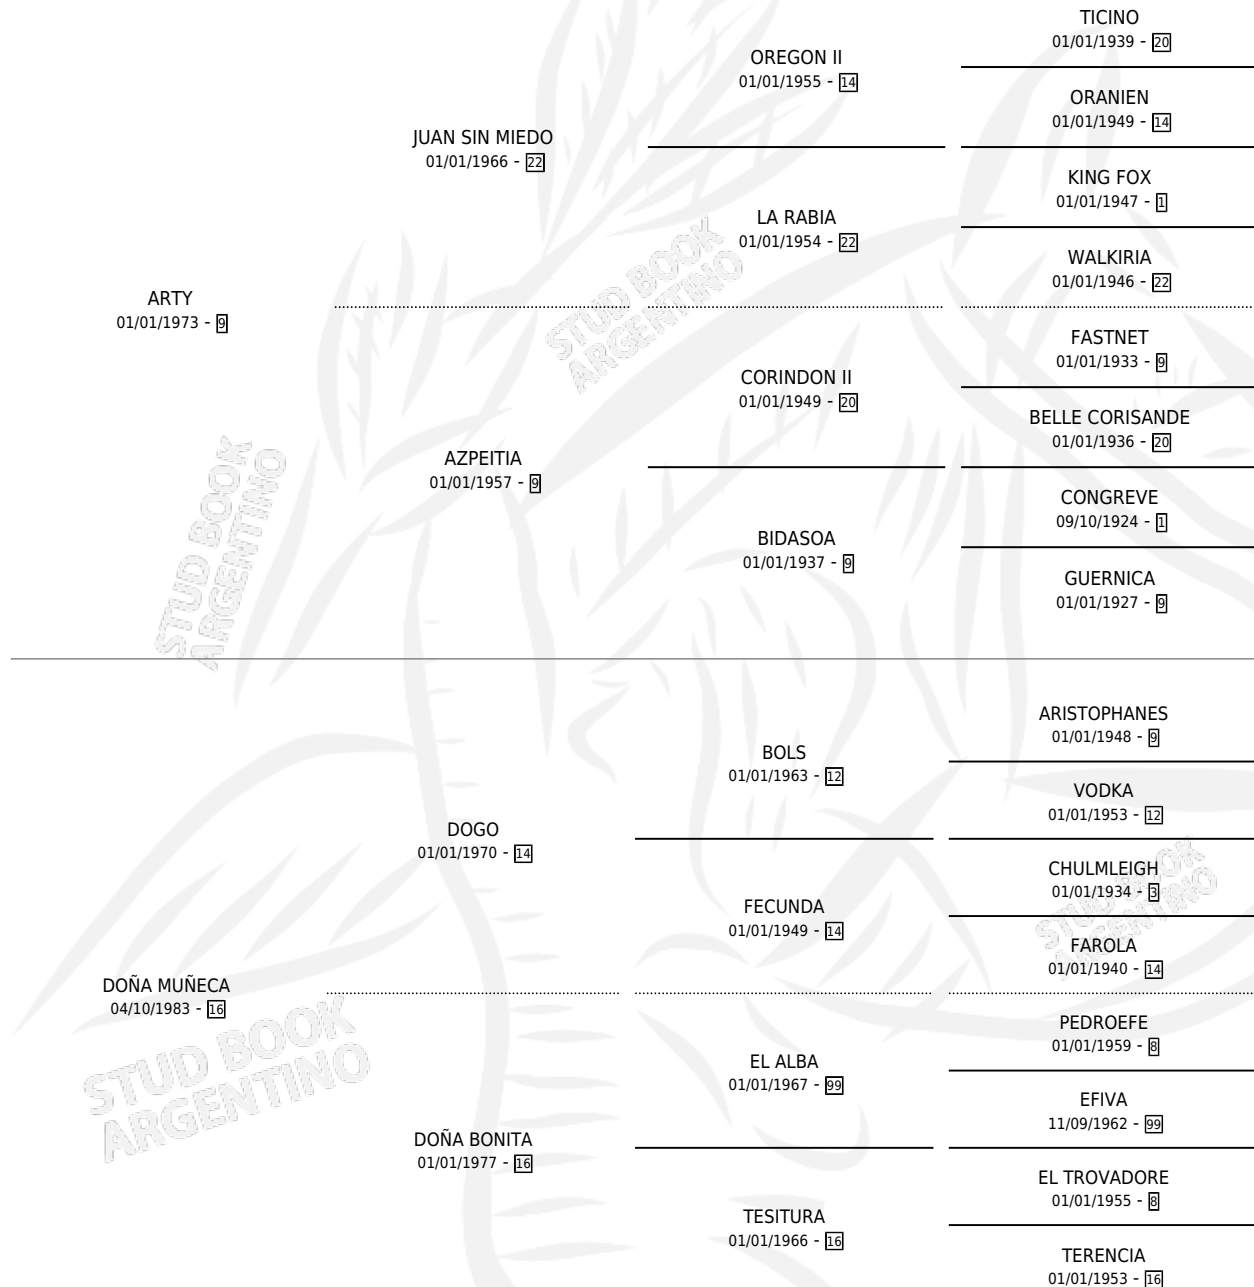

MUÑECA ARTY

por ARTY y DOÑA MUÑECA por DOGO

Argentina · Hembra · Zaino · SP · 01/12/1989
Familia 16-h · Volumen 33

ESTADO

TIPIFICACIÓN SANGUÍNEA	✓
TIPIFICACIÓN POR ADN	X
PASAPORTE	X
IDENTIFICACIÓN POR MICROCHIP	X
REPRODUCTOR	✓

Lugar de nacimiento: La Realidad

Criador: Sin dato

~

HIJOS

	MACHOS	HEMBRAS
2 NACIERON	0	2
SIN ACTUACIONES		

PEDIGREE

S

mientos 2 / Efectividad 100%

PADRILLO	PRODUCTO	CRIADOR	1ER SERVICIO	ÚLTIMO SERVICIO
ALL PRIDE	SOY TANGUERA (H Z, 14/10/1998)	SIN DATO	21/10/1997	01/11/1997
ALL PRIDE	DONA GUILLERMA (H Z, 16/09/1997)	SIN DATO	23/09/1996	27/09/1996