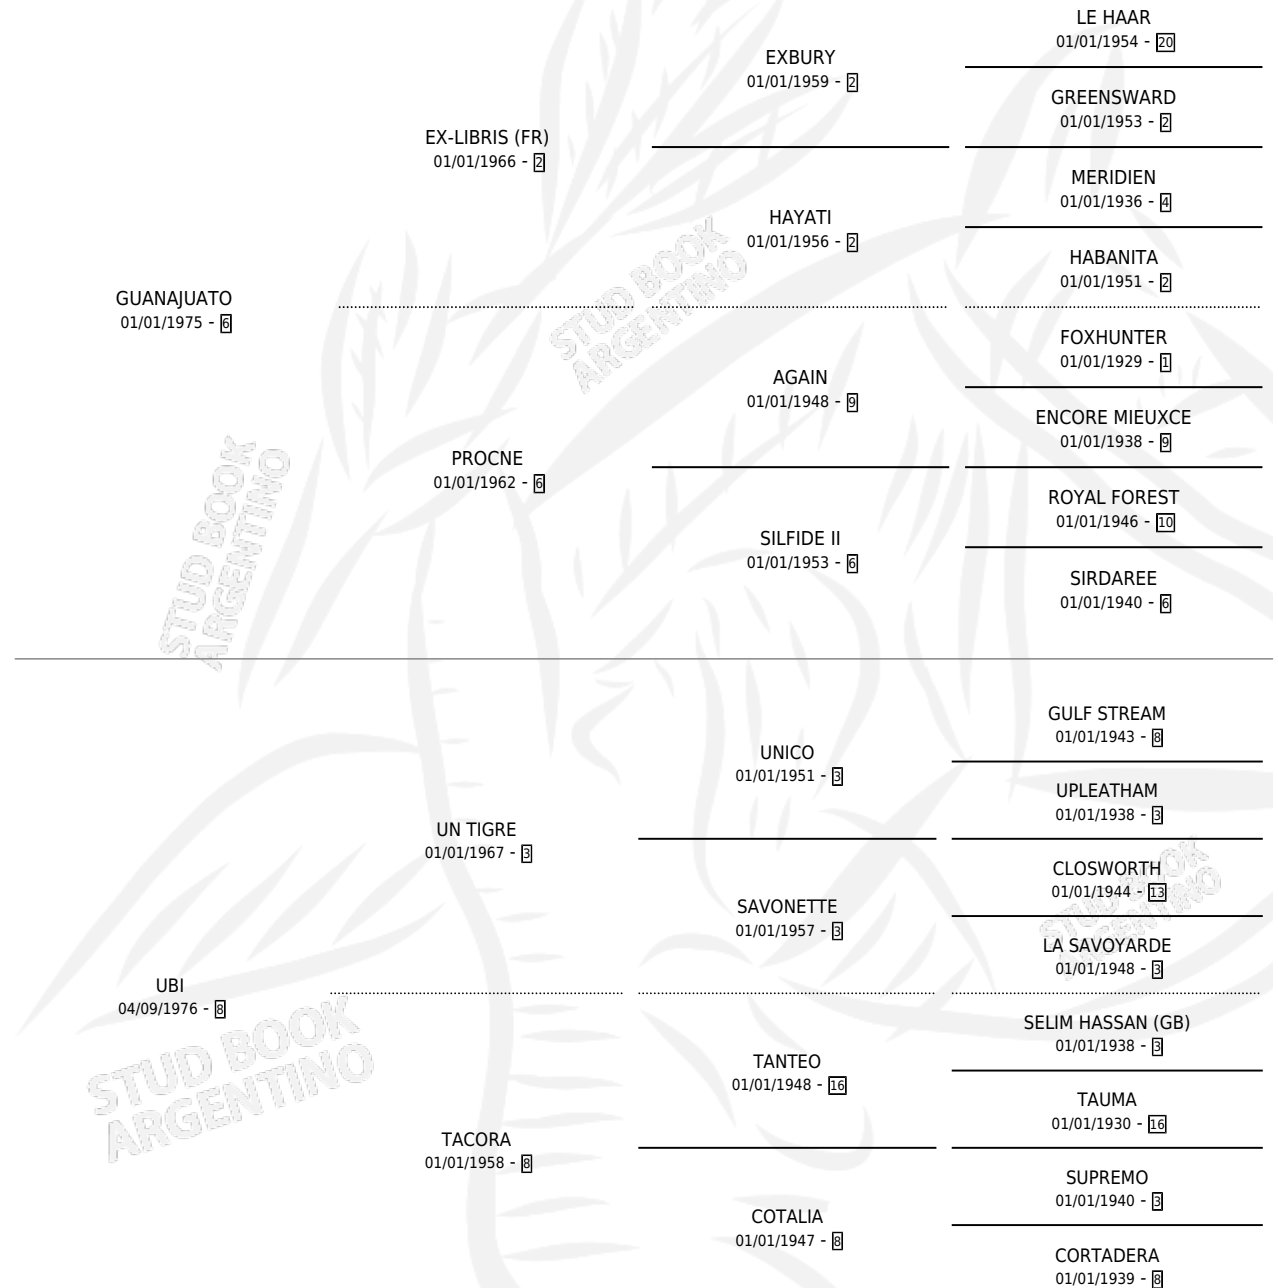

ESPERANZA GUANA

por GUANAJUATO y UBI por UN TIGRE

Argentina · Hembra · Zaino · SP · 16/11/1989
Familia 8-g · Volumen 33

ESTADO

TIPIFICACIÓN SANGUÍNEA	X
TIPIFICACIÓN POR ADN	X
PASAPORTE	X
IDENTIFICACIÓN POR MICROCHIP	X
REPRODUCTOR	X

Lugar de nacimiento: Gran Manuel

Criador: Sin dato

PEDIGREE