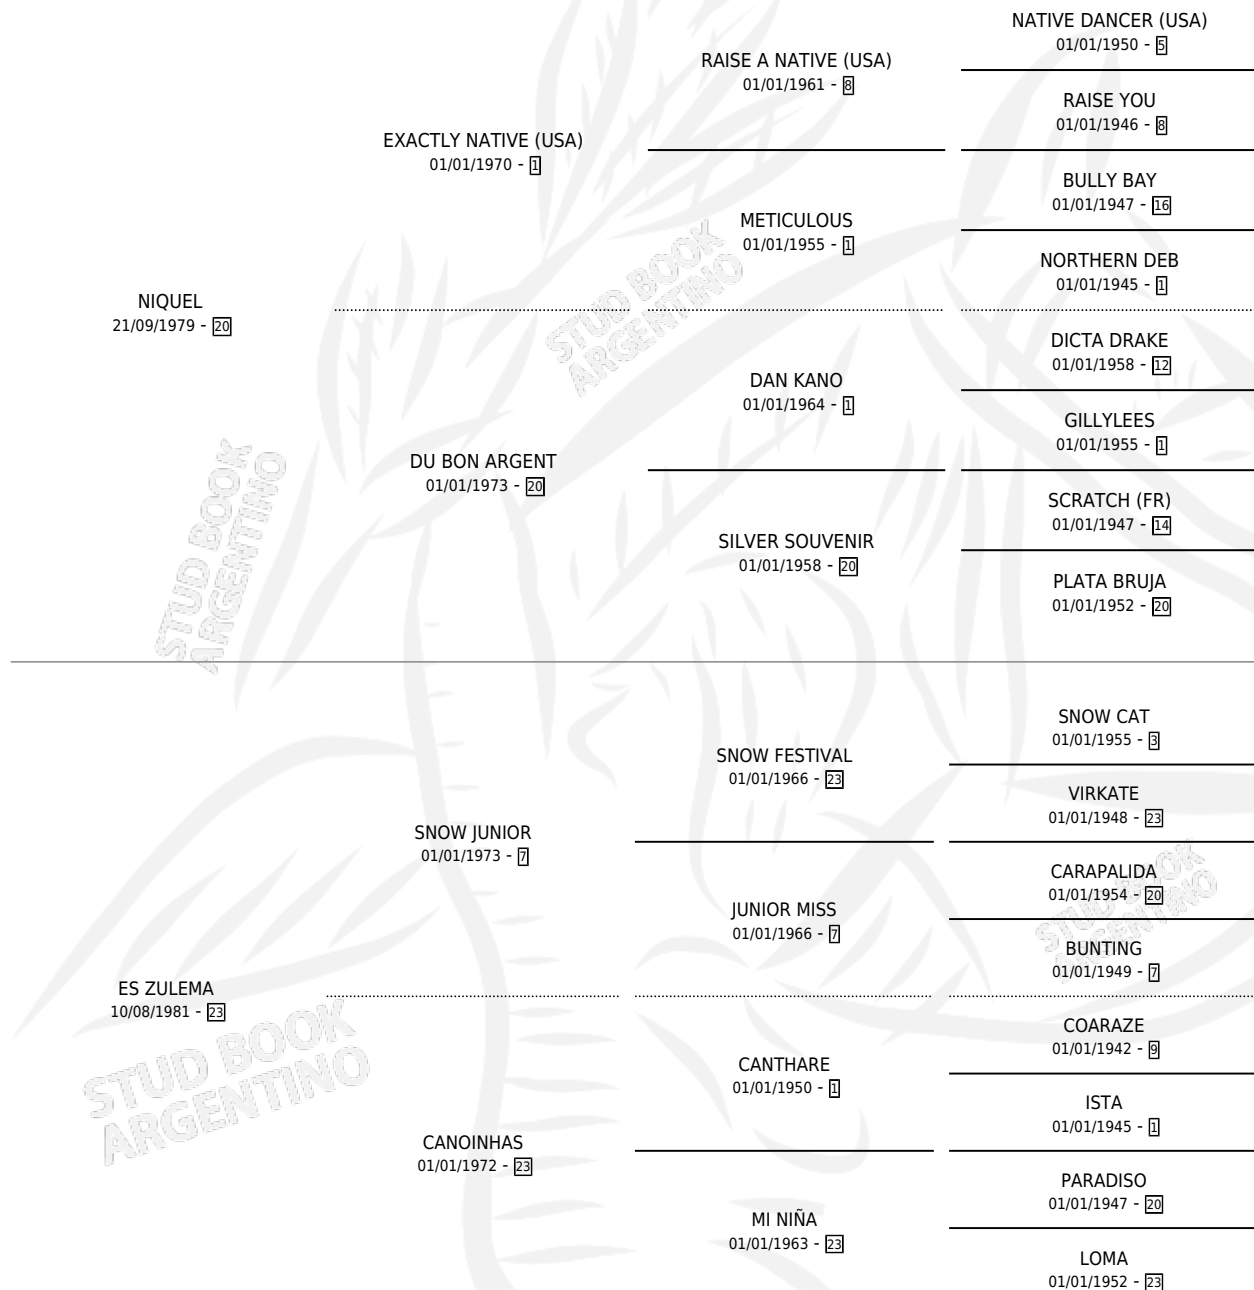

ES NIQUELADA

por NIQUEL y ES ZULEMA por SNOW JUNIOR

Argentina · Hembra · Alazan · SP · 31/10/1989
Familia 23-a · Volumen 33

ESTADO

TIPIFICACIÓN SANGUÍNEA	✓
TIPIFICACIÓN POR ADN	X
PASAPORTE	X
IDENTIFICACIÓN POR MICROCHIP	X
REPRODUCTOR	✓

Lugar de nacimiento: Don Juan

Criador: Sin dato

~

HIJOS

	MACHOS	HEMBRAS
1 NACIERON	0	1
1 CORRIERON	0	1

SIN ACTUACIONES

PEDIGREE

CAMPAÑA

Solo carreras oficiales de Argentina

POR EDAD

EDAD	CC	1°	2°	3°	4°	5°	NP	CLC	CLG	CLCG1	CLGG1	IMPORTE	GANANCIA / CC
3 AÑOS	4	1	0	1	0	0	2	0	0	0	0	\$0	\$0
4 AÑOS	8	1	1	0	1	2	3	0	0	0	0	\$0	\$0
TOTALES	12	2	1	1	1	2	5	0	0	0	0	\$0	\$0
%		16.7%	8.3%	8.3%	8.3%	16.7%	41.7%	0.0%	0.0%	0.0%	0.0%		