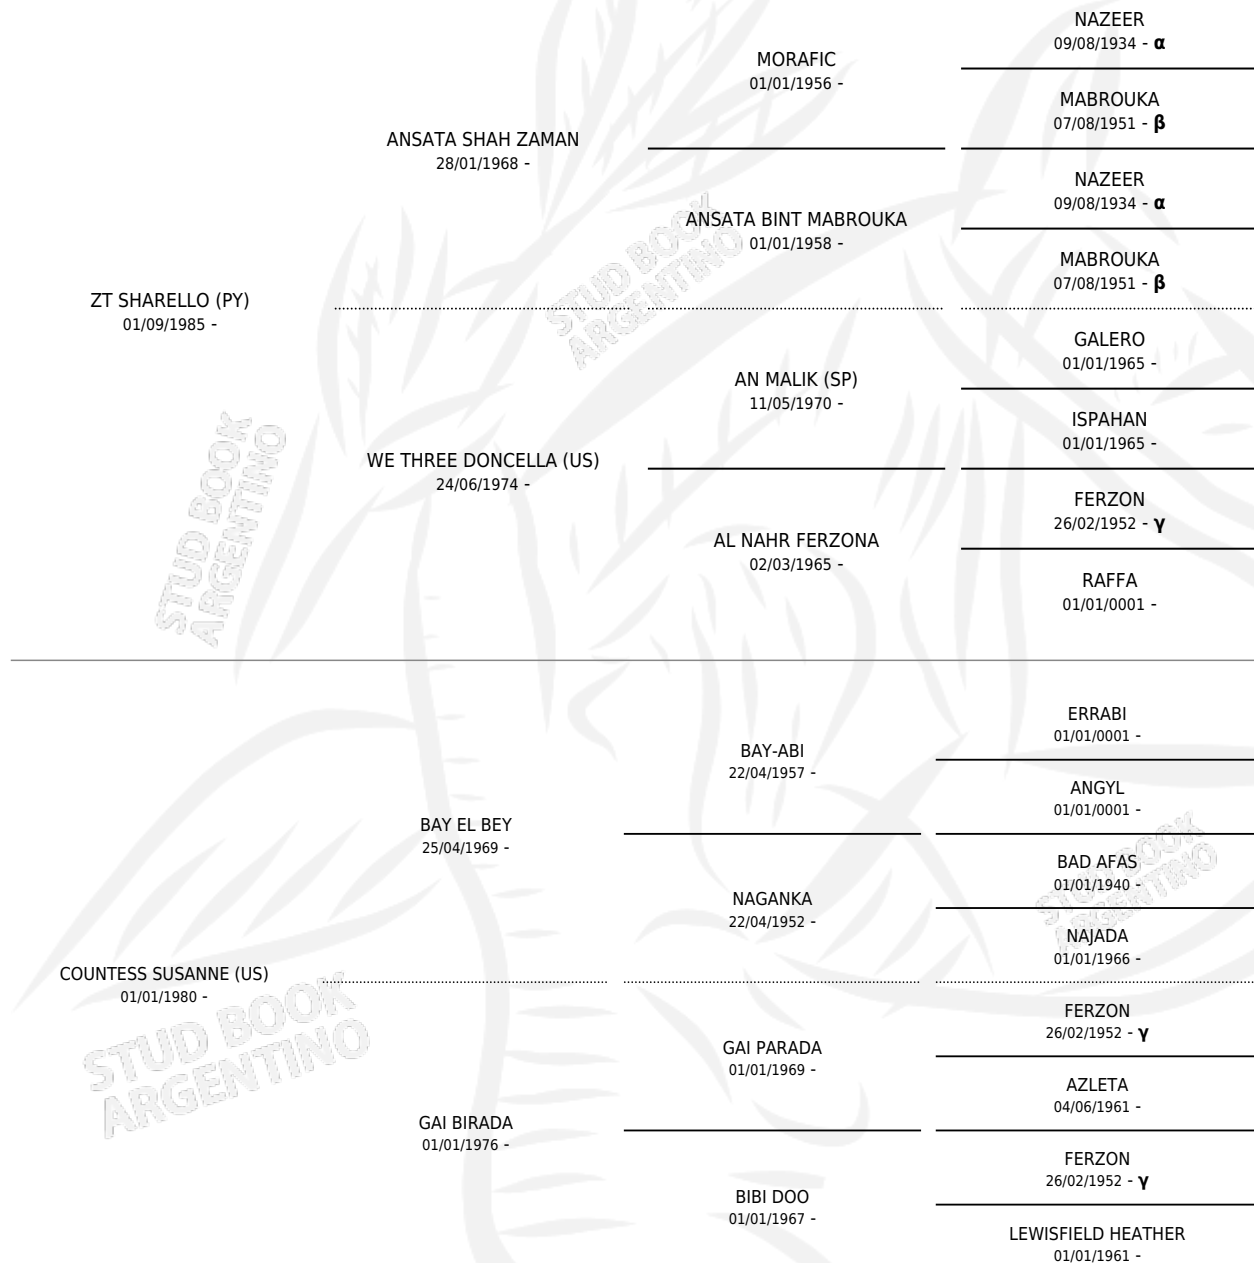

ZT SHARANNE

por ZT SHARELLO (PY) y COUNTESS SUSANNE (US) por
BAY EL BEY

Argentina · Hembra · Tordillo · AP · 15/01/1990
Familia · Volumen 34

ESTADO

TIPIFICACIÓN SANGUÍNEA	X
TIPIFICACIÓN POR ADN	X
PASAPORTE	X
IDENTIFICACIÓN POR MICROCHIP	X
REPRODUCTOR	X

Lugar de nacimiento: El Atalaya
Criador: El Atalaya

PEDIGREE

INBREEDING : α, β, γ

ZT SHARANNE

Datos oficiales del Stud Book Argentino

Documento generado el 12/05/2026

studbook.org.ar