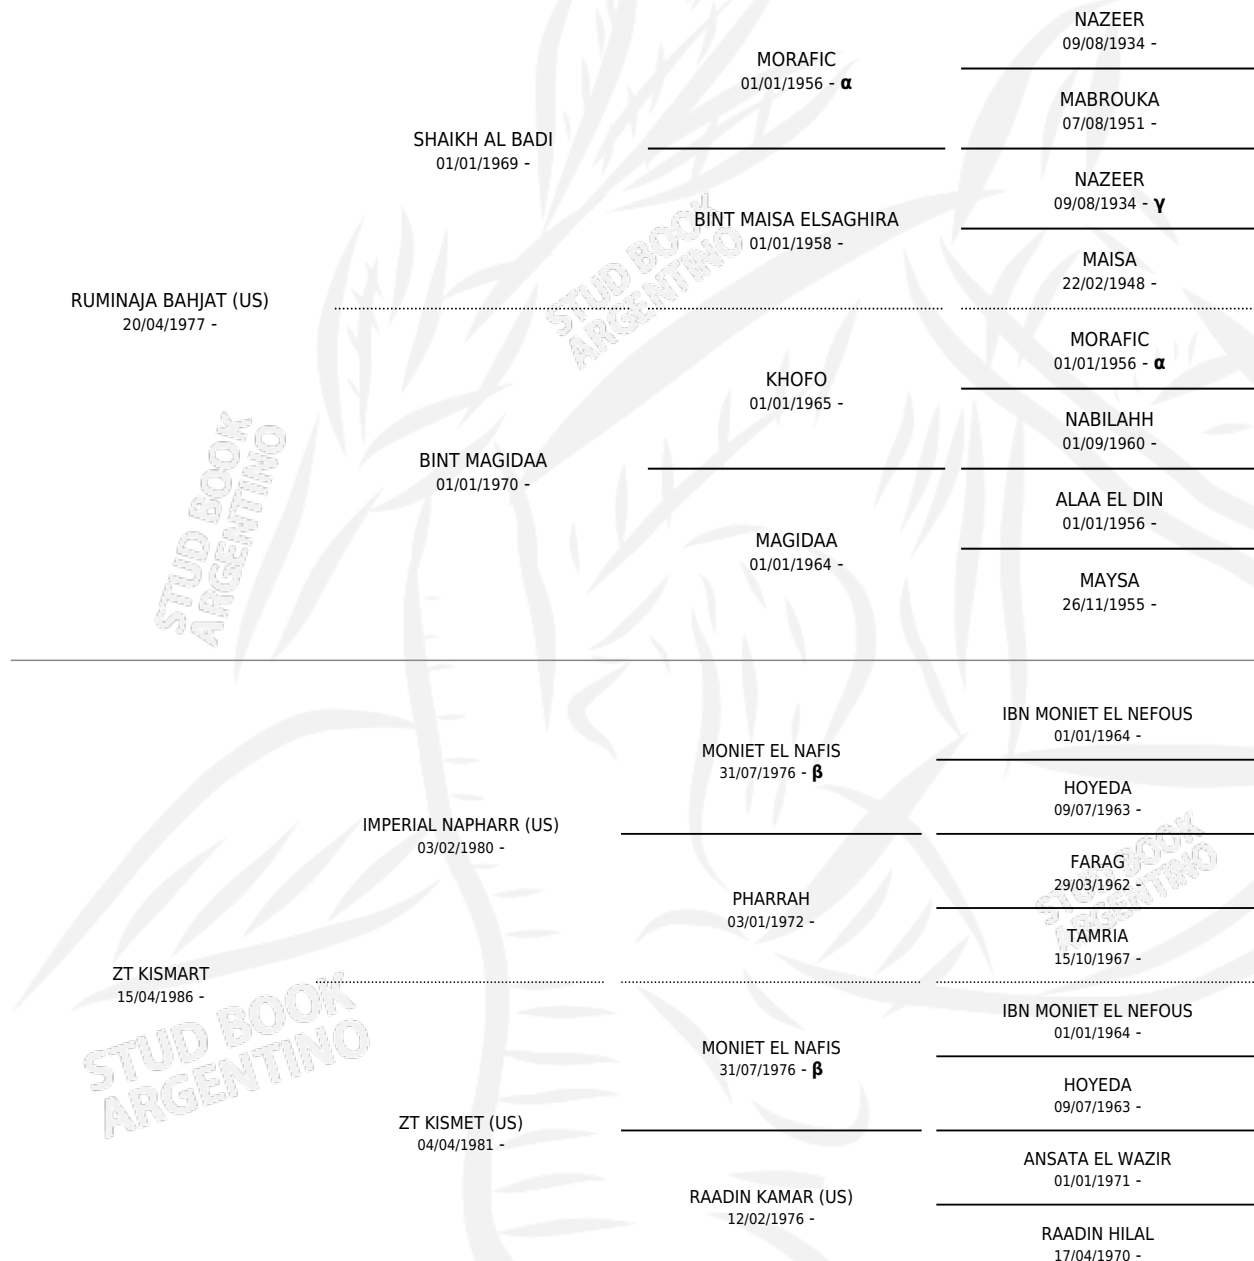

ZT RUMINART

por RUMINAJA BAHJAT (US) y ZT KISMART por IMPERIAL NAPHARR (US)

Argentina · Macho · Tordillo · AP · 12/01/1990
Familia · Volumen 34

ESTADO

TIPIFICACIÓN SANGUÍNEA	X
TIPIFICACIÓN POR ADN	X
PASAPORTE	X
IDENTIFICACIÓN POR MICROCHIP	X
REPRODUCTOR	X

Lugar de nacimiento: El Atalaya
Criador: El Atalaya

PEDIGREE

INBREEDING : α, β, γ

ZT RUMINART

Datos oficiales del Stud Book Argentino

Documento generado el 12/06/2026

studbook.org.ar