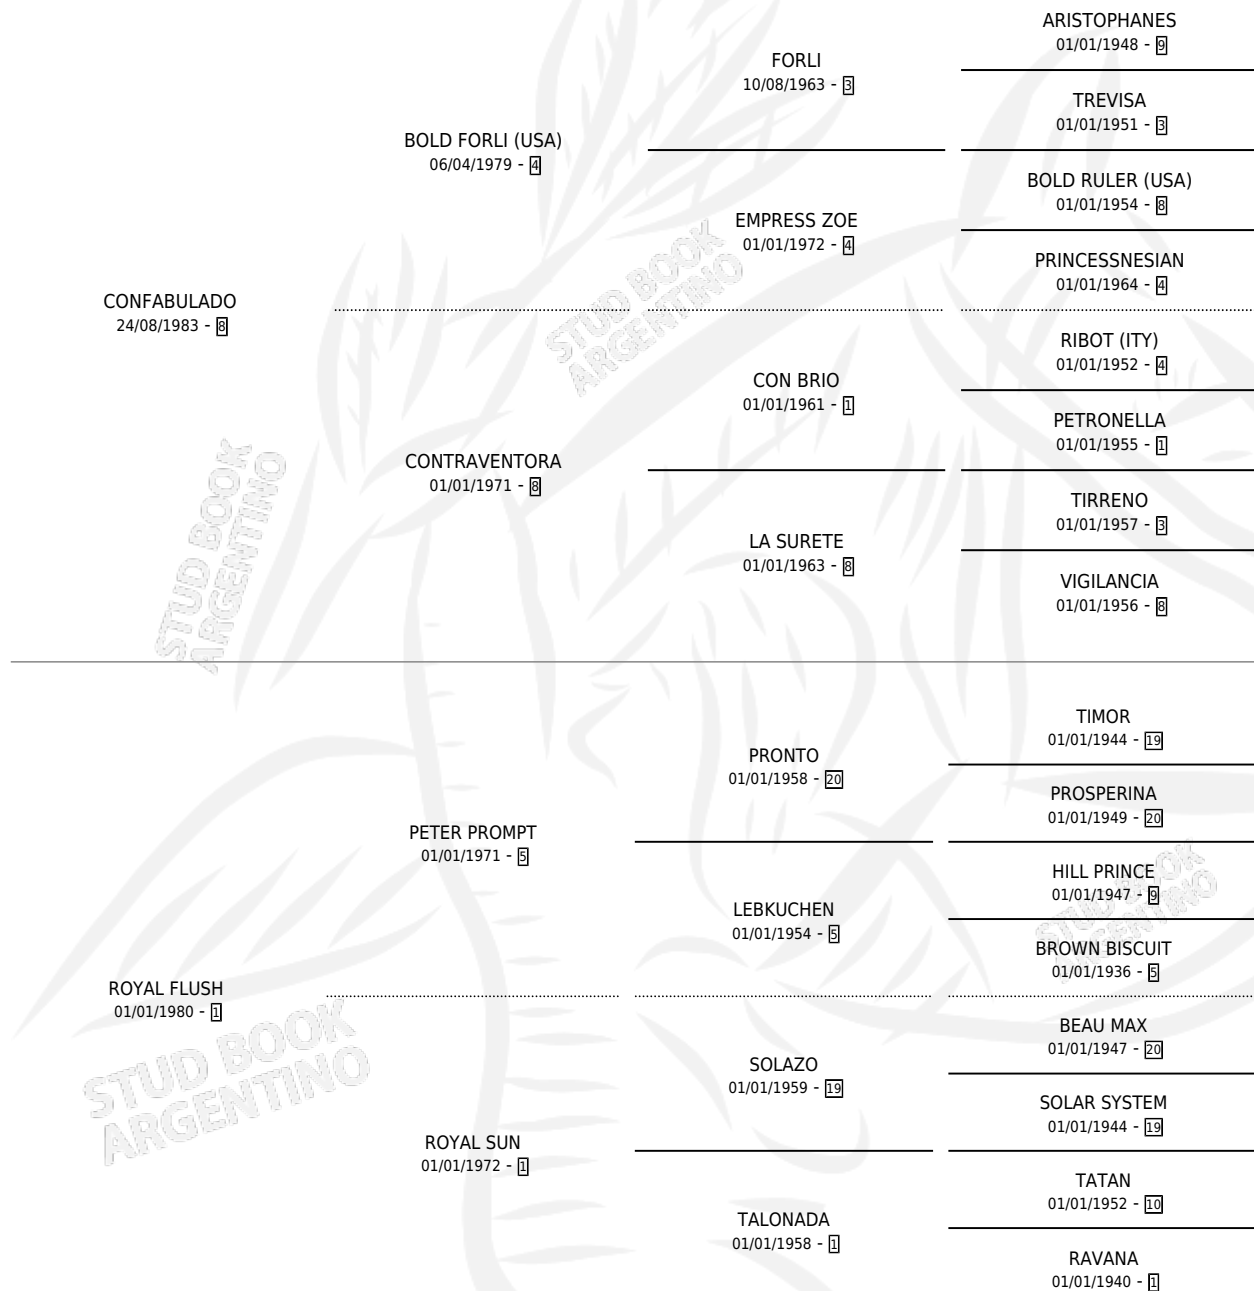

ROYAL SCHEMER

por CONFABULADO y ROYAL FLUSH por PETER PROMPT

Argentina · Hembra · Zaino Doradillo · SP · 17/10/1989
Familia 1-w · Volumen 33

ESTADO

TIPIFICACIÓN SANGUÍNEA	X
TIPIFICACIÓN POR ADN	X
PASAPORTE	X
IDENTIFICACIÓN POR MICROCHIP	X
REPRODUCTOR	X

Lugar de nacimiento: Posta Las Aguadas

Criador: Sin dato

PEDIGREE

CAMPAÑA

Solo carreras oficiales de Argentina

POR EDAD

EDAD	CC	1°	2°	3°	4°	5°	NP	CLC	CLG	CLCG1	CLGG1	IMPORTE	GANANCIA / CC
2 AÑOS	1	0	0	0	0	0	1	0	0	0	0	\$0	\$0
TOTALES	1	0	0	0	0	0	1	0	0	0	0	\$0	\$0
%		0.0%	0.0%	0.0%	0.0%	0.0%	100%	0.0%	0.0%	0.0%	0.0%		