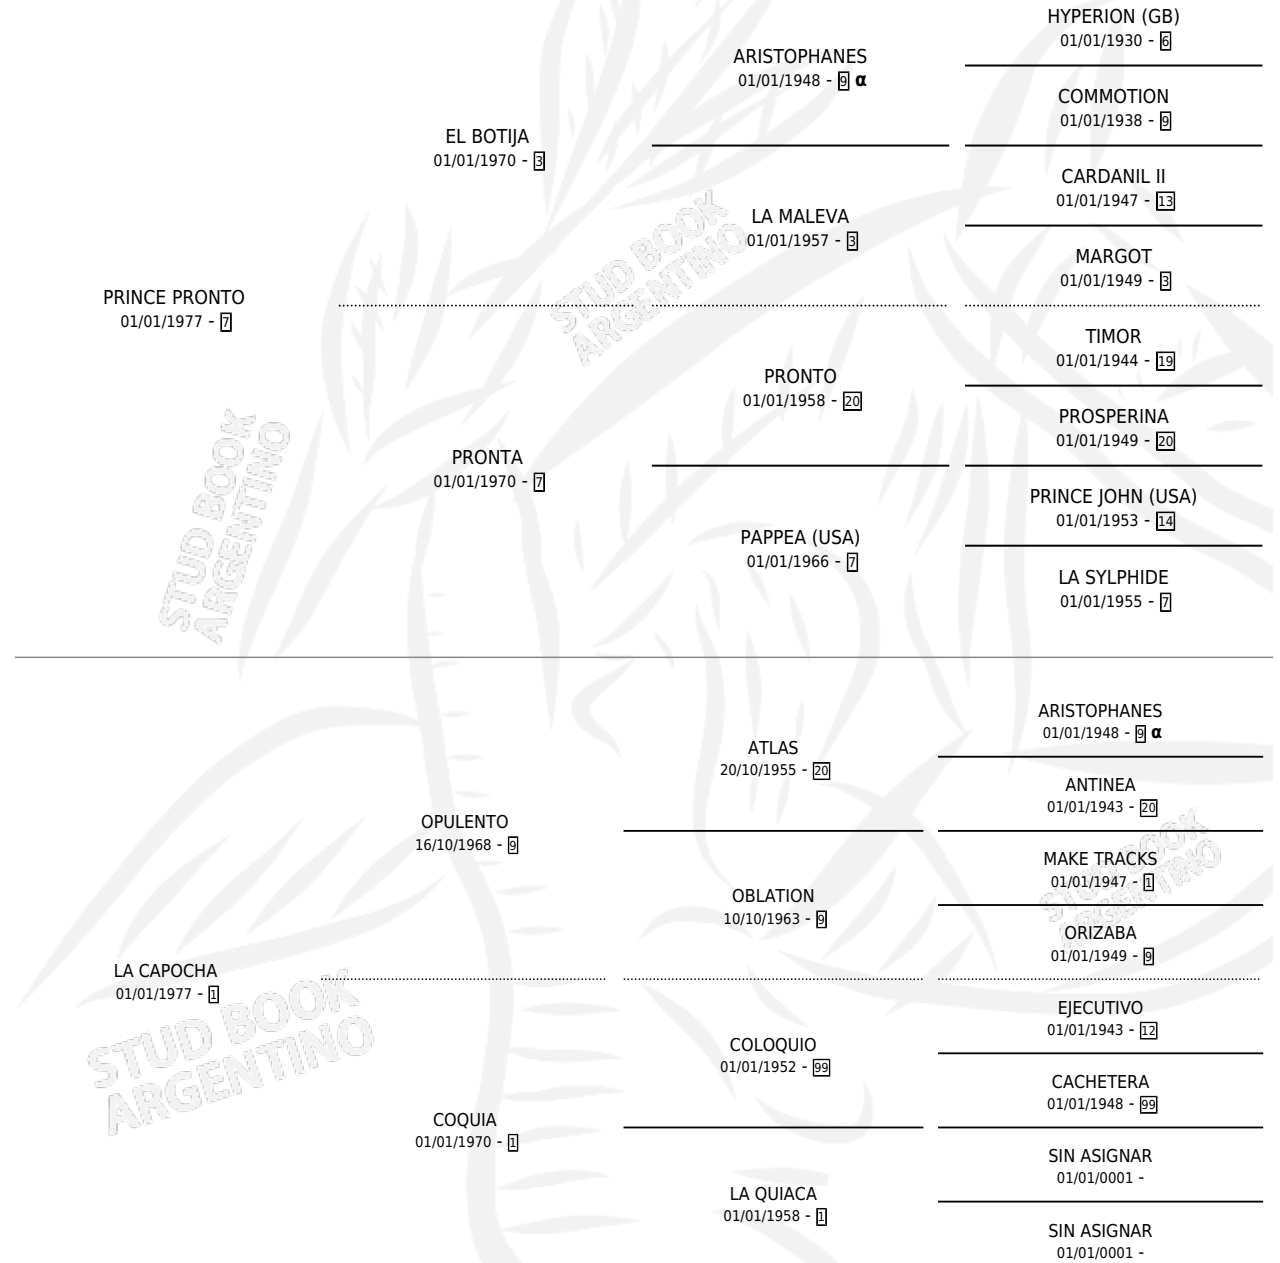

MUY PRONTO

por PRINCE PRONTO y LA CAPOCHA por OPULENTO

Argentina · Macho · Alazan · SP · 27/11/1989
Familia 1 · Volumen 33

ESTADO

TIPIFICACIÓN SANGUÍNEA	X
TIPIFICACIÓN POR ADN	X
PASAPORTE	X
IDENTIFICACIÓN POR MICROCHIP	X
REPRODUCTOR	✓

Lugar de nacimiento: Las Cuevas

Criador: Sin dato

PEDIGREE

INBREEDING : α

SERVICIOS PADRILLO

TEMPORADA	HARAS	SERVICIO	NAC.	EFFECTIVIDAD
1992	NUEVA INDIANA	1	0	0.00 %
1991	NUEVA INDIANA	2	0	0.00 %

MUY PRONTO