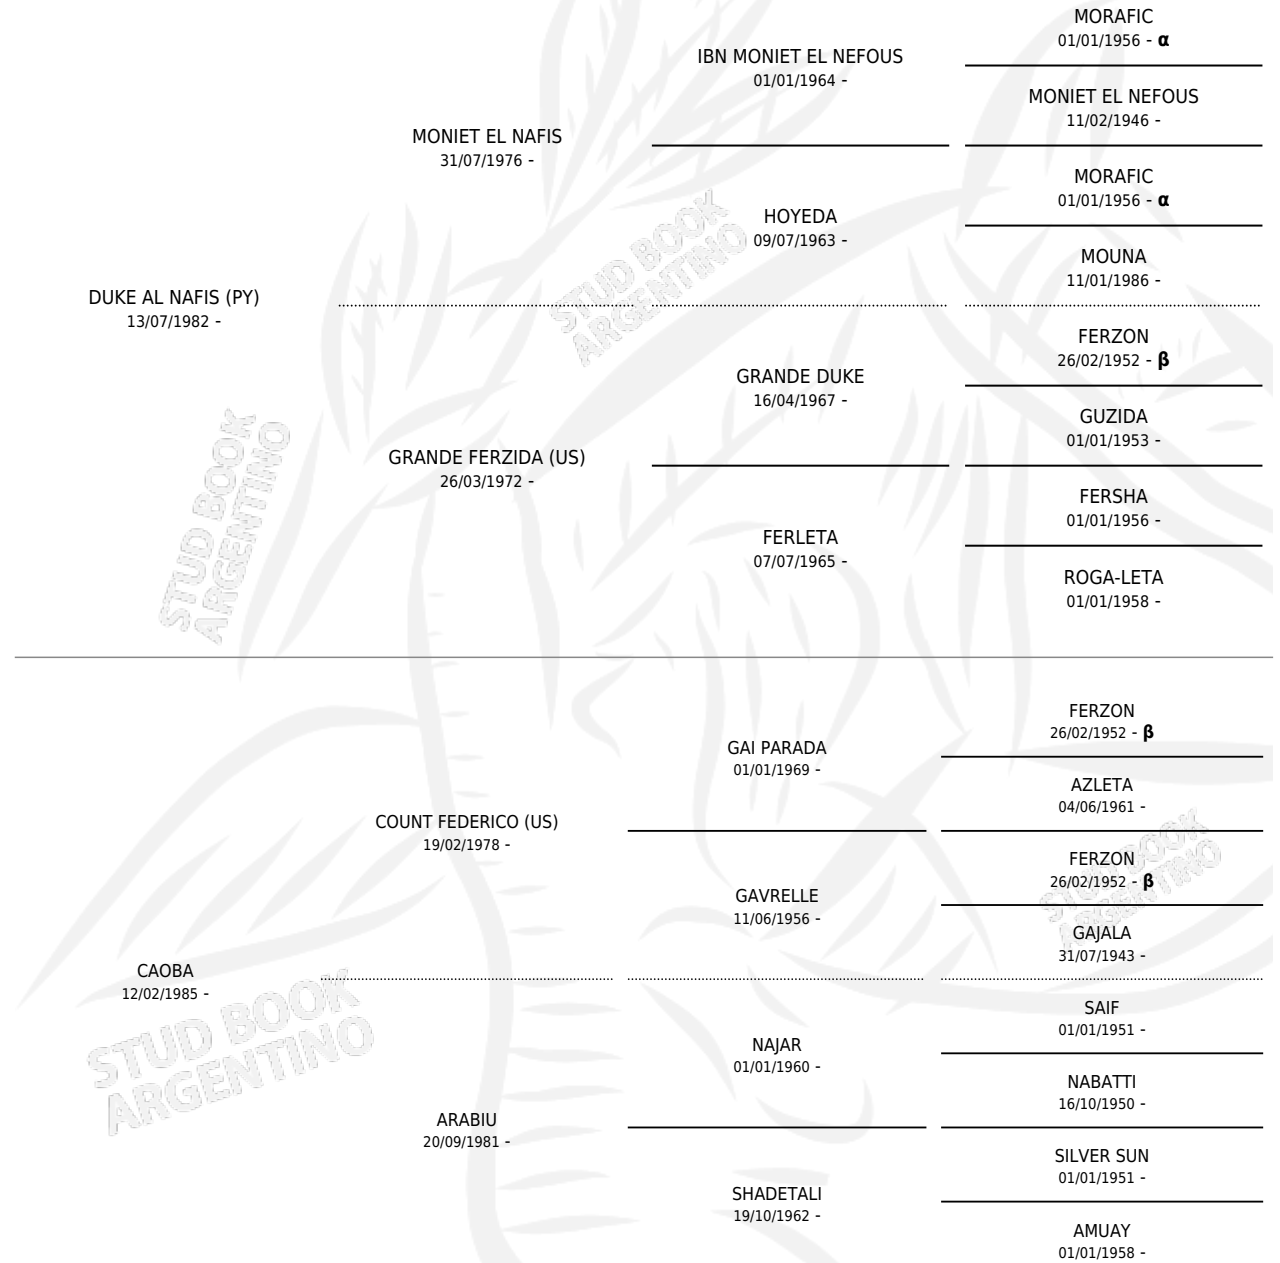

SCHE'ALCADUK

por **DUKE AL NAFIS (PY)** y **CAOBA** por **COUNT FEDERICO (US)**

Argentina · Macho · Zaino · AP · 08/11/1989
Familia · Volumen 33

ESTADO

TIPIFICACIÓN SANGUÍNEA	X
TIPIFICACIÓN POR ADN	X
PASAPORTE	X
IDENTIFICACIÓN POR MICROCHIP	X
REPRODUCTOR	X

Lugar de nacimiento: Scheherezade
Criador: Sin dato

PEDIGREE

INBREEDING : α, β

SCHE'ALCADUK

Datos oficiales del Stud Book Argentino

Documento generado el 09/05/2026

studbook.org.ar