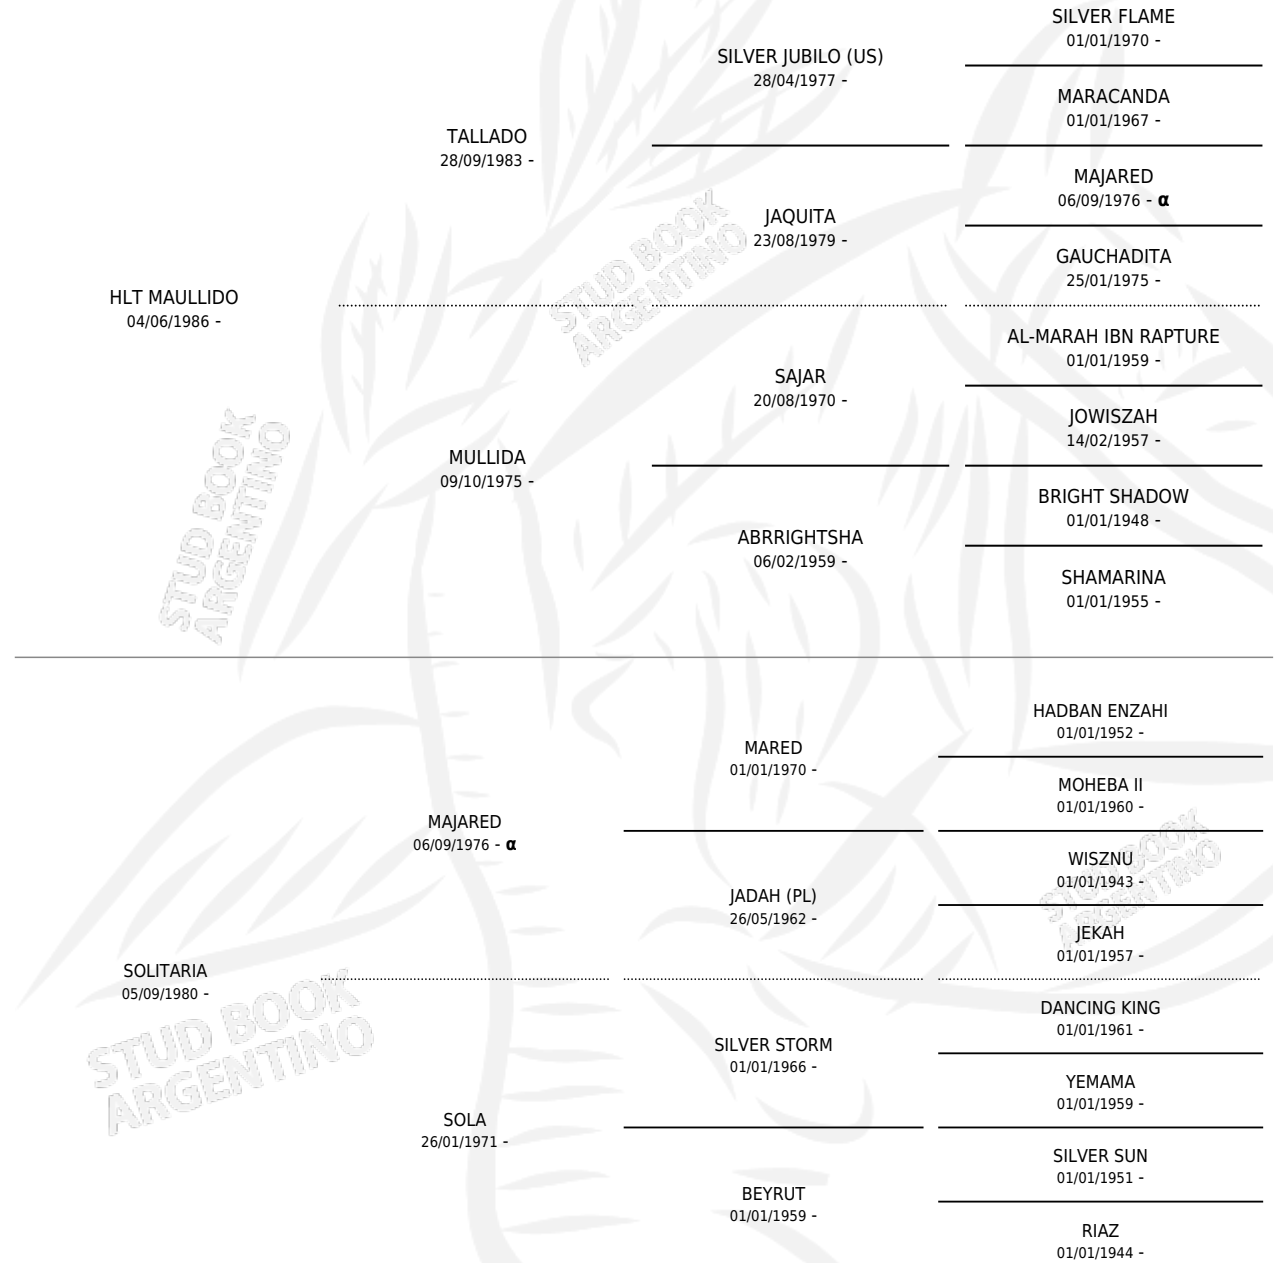

MV MELCHOR

por HLT MAULLIDO y SOLITARIA por MAJARED

Argentina · Macho · Tordillo · AP · 06/01/1990
Familia · Volumen 34

ESTADO

TIPIFICACIÓN SANGUÍNEA	X
TIPIFICACIÓN POR ADN	X
PASAPORTE	X
IDENTIFICACIÓN POR MICROCHIP	X
REPRODUCTOR	X

Lugar de nacimiento: Maria Victoria

Criador: Sin dato

PEDIGREE

INBREEDING : α

MV MELCHOR

Datos oficiales del Stud Book Argentino

Documento generado el 05/05/2026

studbook.org.ar