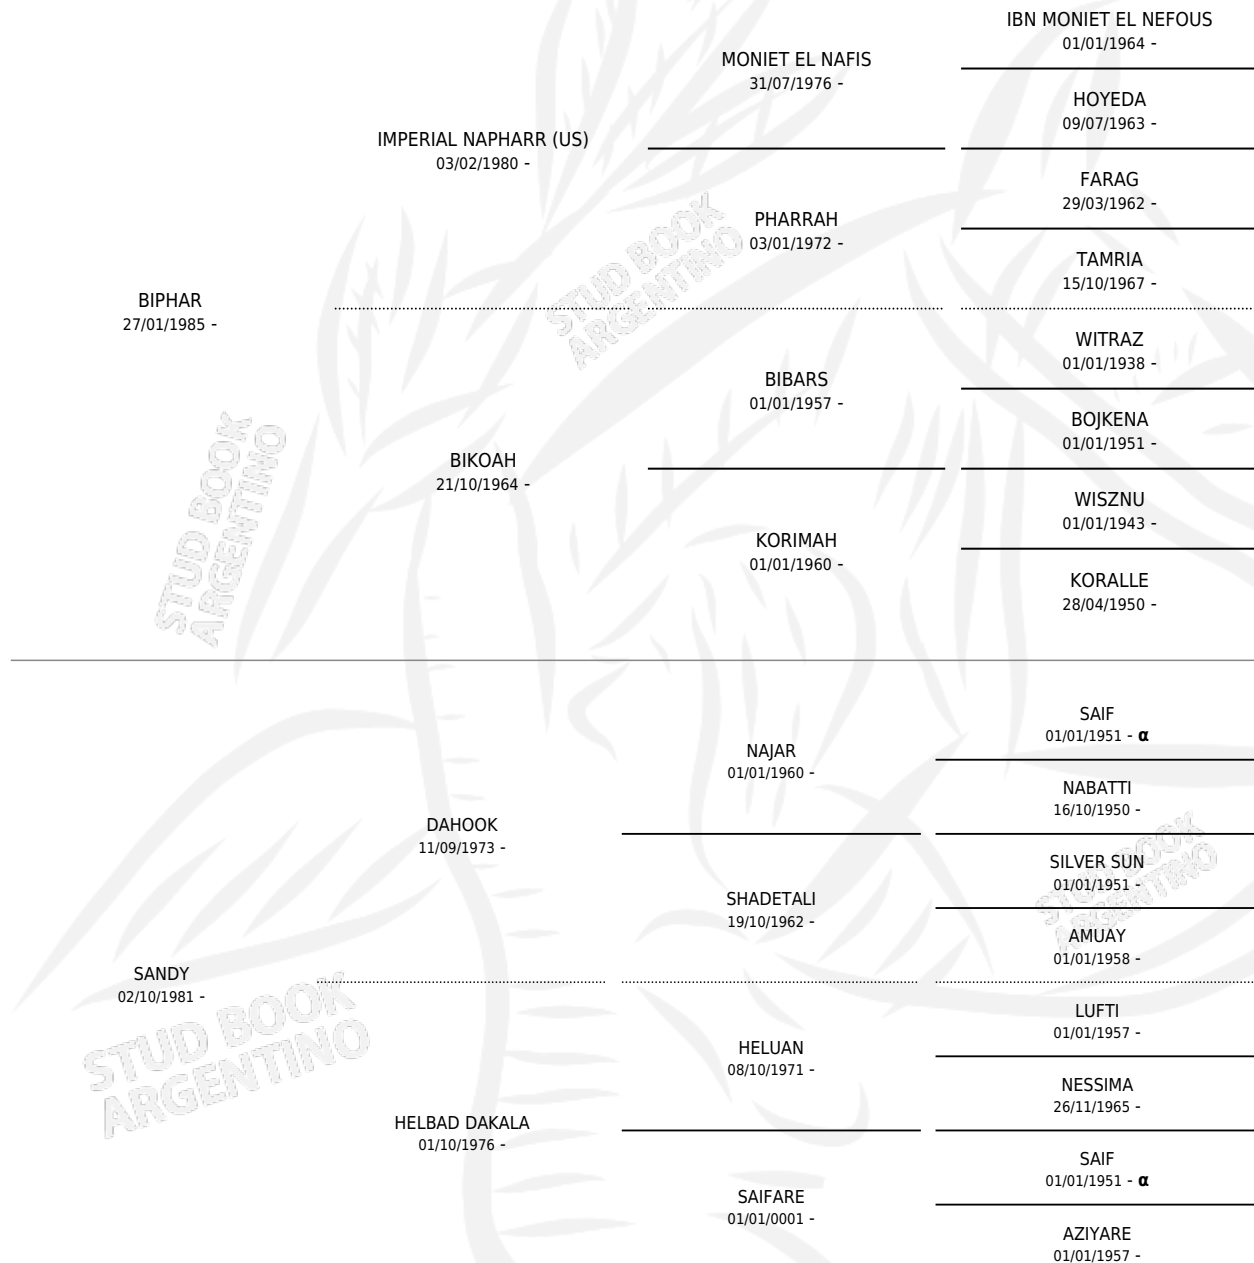

LM SANPHAR

por BIPHAR y SANDY por DAHOOK

PEDIGREE

Argentina · Hembra · Zaino Doradillo · AP · 03/01/1990
Familia · Volumen 34

ESTADO

TIPIFICACIÓN SANGUÍNEA	✓
TIPIFICACIÓN POR ADN	✓
PASAPORTE	X
IDENTIFICACIÓN POR MICROCHIP	X
REPRODUCTOR	✓

Lugar de nacimiento: La Matera
Criador: Larrere Carlos Alberto (SUC)

~

HIJOS

	MACHOS	HEMBRAS
7 NACIERON	6	1
1 CORRIERON	1	0

SIN ACTUACIONES

INBREEDING : α

S

cimientos 7 / Efectividad 70.00%

PADRILLO	PRODUCTO	CRIADOR	1ER SERVICIO	ÚLTIMO SERVICIO
ZT NAPHL	∅		20/03/2007	20/03/2007
ZT NAPHL	LM BIGBROTHER (M ZT, 30/11/2005) •MURIÓ EL 27/12/2005•	SIN DATO	10/12/2004	10/12/2004
ZT NAPHL	LM CAMPERO (M Z, 01/11/2004)	SIN DATO	19/11/2003	19/11/2003
ZT NAPHUSHAMS	LM SAMPHU (H Z, 03/11/2002)	LARRERE CARLOS ALBERTO (SUC)	31/10/2001	02/11/2001
ZT NAPHUSHAMS	LM THE BIGGEST (M ZD, 31/10/2000)	LARRERE CARLOS ALBERTO (SUC)	05/11/1999	09/11/1999
ZT LUDSING	LM PHARSING (M T, 12/10/1998) •MURIÓ EL 08/08/2005•	LARRERE CARLOS ALBERTO (SUC)	26/10/1997	29/10/1997
ZT LUDSING	LM SAMSING (M Z, 20/10/1997)	LARRERE CARLOS ALBERTO (SUC)	14/10/1996	17/10/1996
DUUTTA	∅		25/11/1995	19/12/1995
ZT DAMINAJA	LM MISAN (M Z, 19/10/1995)	LARRERE CARLOS ALBERTO (SUC)	28/10/1994	30/10/1994
IMPERIAL NAPHARR (US)	∅		25/08/1993	08/10/1993