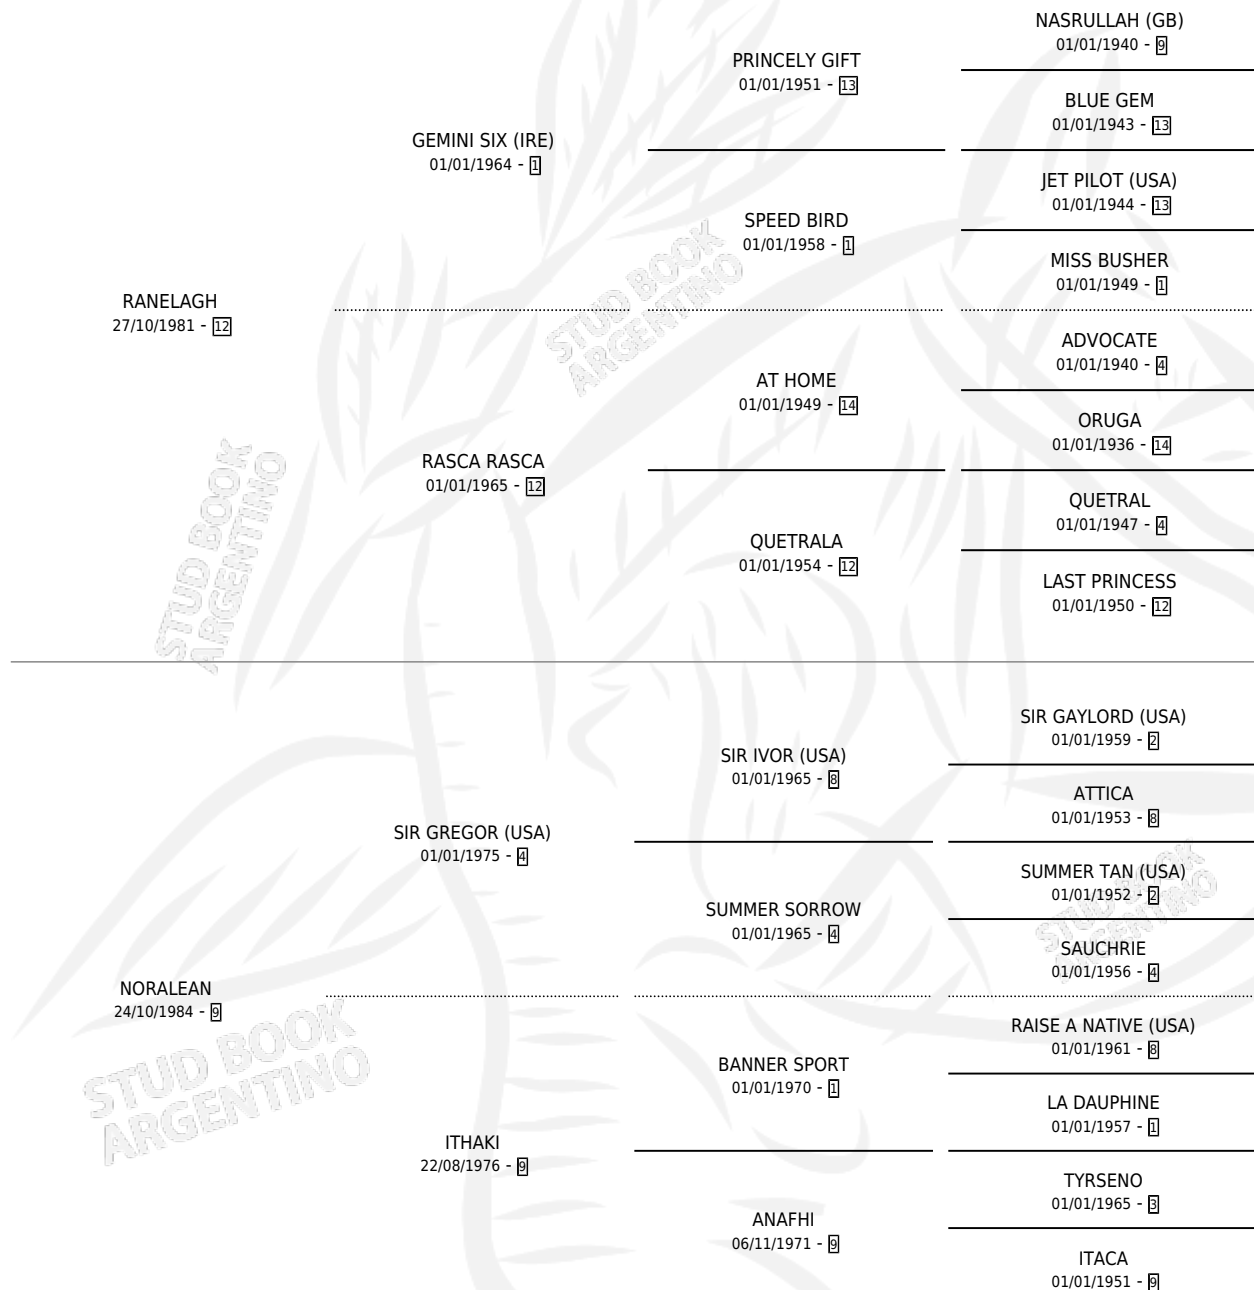

LINDA NORITA

por RANELAGH y NORALEAN por SIR GREGOR (USA)

Argentina · Hembra · Zaino · SP · 06/12/1989
Familia 9-g · Volumen 33

ESTADO

TIPIFICACIÓN SANGUÍNEA	X
TIPIFICACIÓN POR ADN	X
PASAPORTE	X
IDENTIFICACIÓN POR MICROCHIP	X
REPRODUCTOR	✓

Lugar de nacimiento: Campo particular

Criador: Sin dato

PEDIGREE