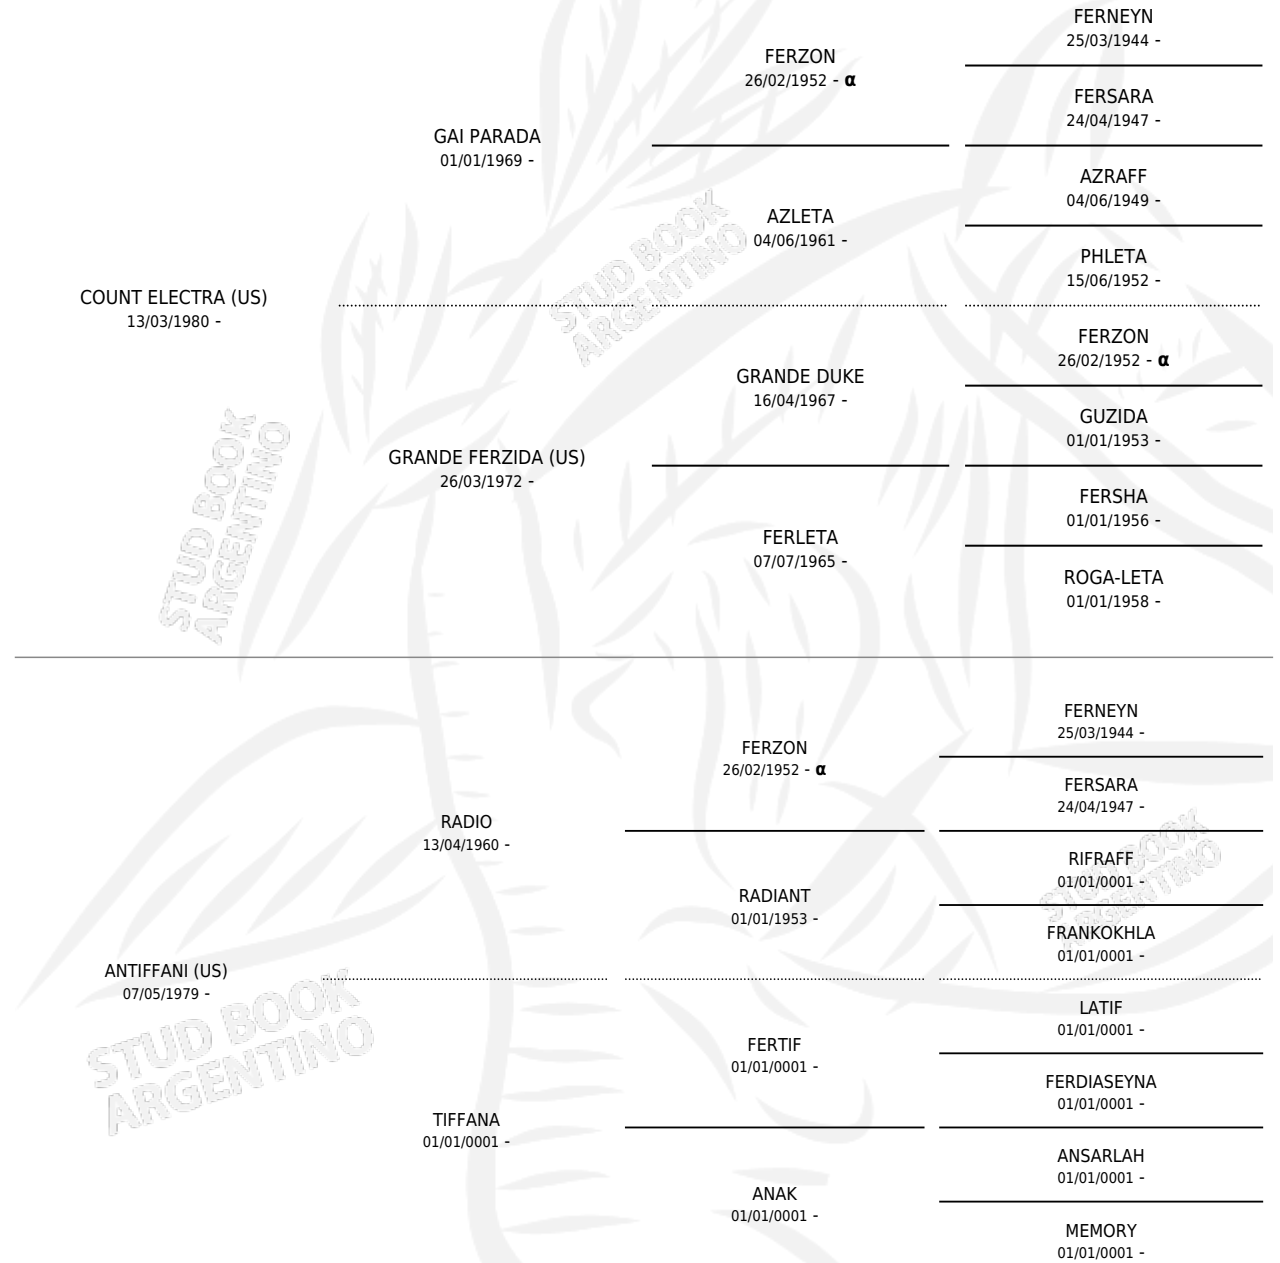

Lugar de nacimiento: Congreve

Criador: Sin dato

~

HIJOS

	MACHOS	HEMBRAS
2 NACIERON	2	0
SIN ACTUACIONES		

PEDIGREE

INBREEDING : α

S