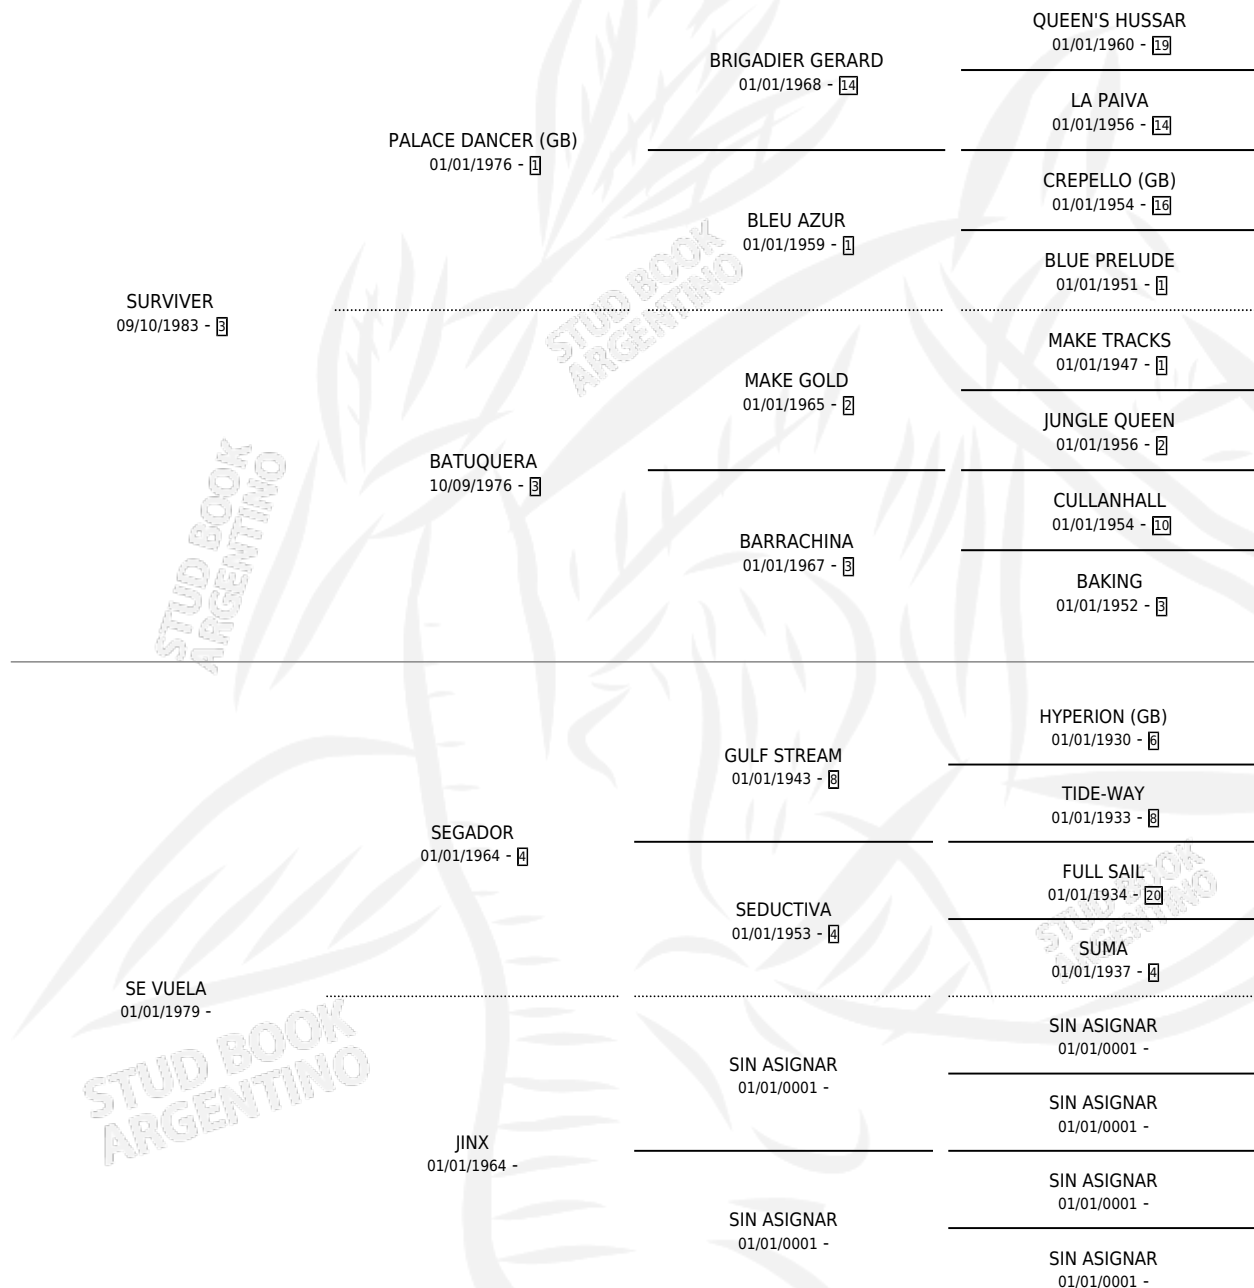

VUELA AL SUR

por SURVIVER y SE VUELA por SEGADOR

Argentina · Hembra · Alazan · SP · 18/10/1989
Familia · Volumen 33

ESTADO

TIPIFICACIÓN SANGUÍNEA	✓
TIPIFICACIÓN POR ADN	X
PASAPORTE	X
IDENTIFICACIÓN POR MICROCHIP	X
REPRODUCTOR	X

Lugar de nacimiento: La Maria del Sur

Criador: Sin dato

PEDIGREE

VUELA AL SUR

Datos oficiales del Stud Book Argentino

Documento generado el 12/06/2026

studbook.org.ar