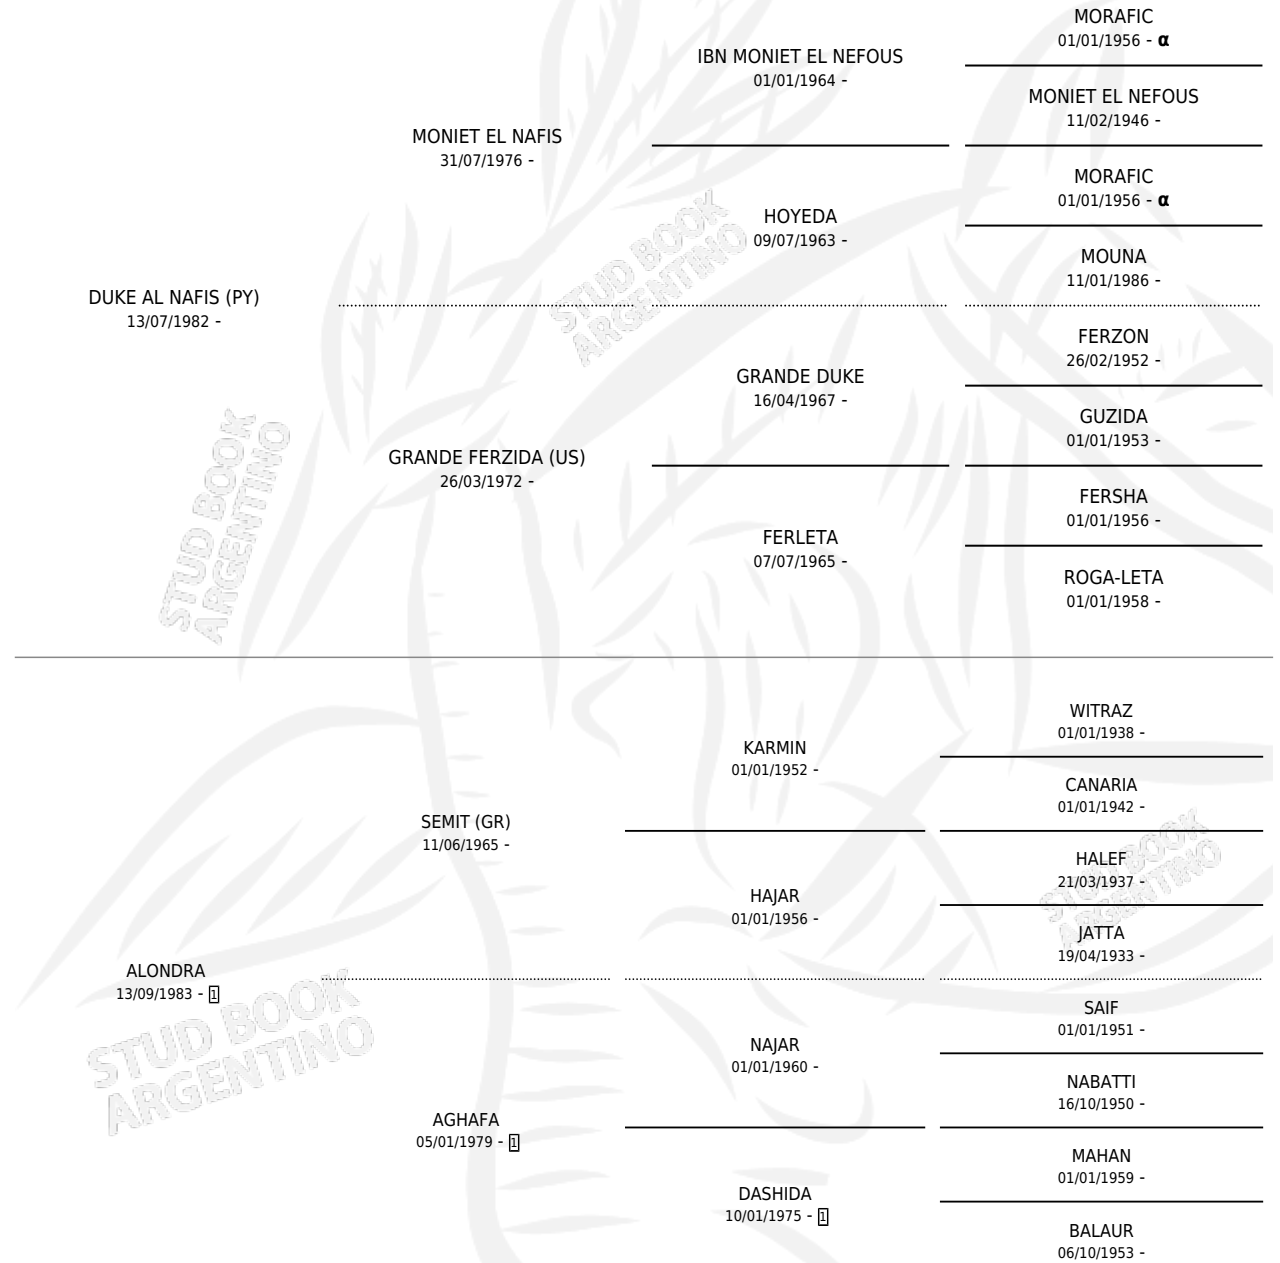

LC DUKADO

por **DUKE AL NAFIS (PY)** y **ALONDRA** por **SEMIT (GR)**

Argentina · Macho · Alazan · AP · 03/01/1990
Familia 1 · Volumen 34

ESTADO

TIPIFICACIÓN SANGUÍNEA	X
TIPIFICACIÓN POR ADN	X
PASAPORTE	X
IDENTIFICACIÓN POR MICROCHIP	X
REPRODUCTOR	X

Lugar de nacimiento: La Catalina

Criador: La Catalina

PEDIGREE

INBREEDING : α

LC DUKADO

Datos oficiales del Stud Book Argentino

Documento generado el 06/05/2026

studbook.org.ar