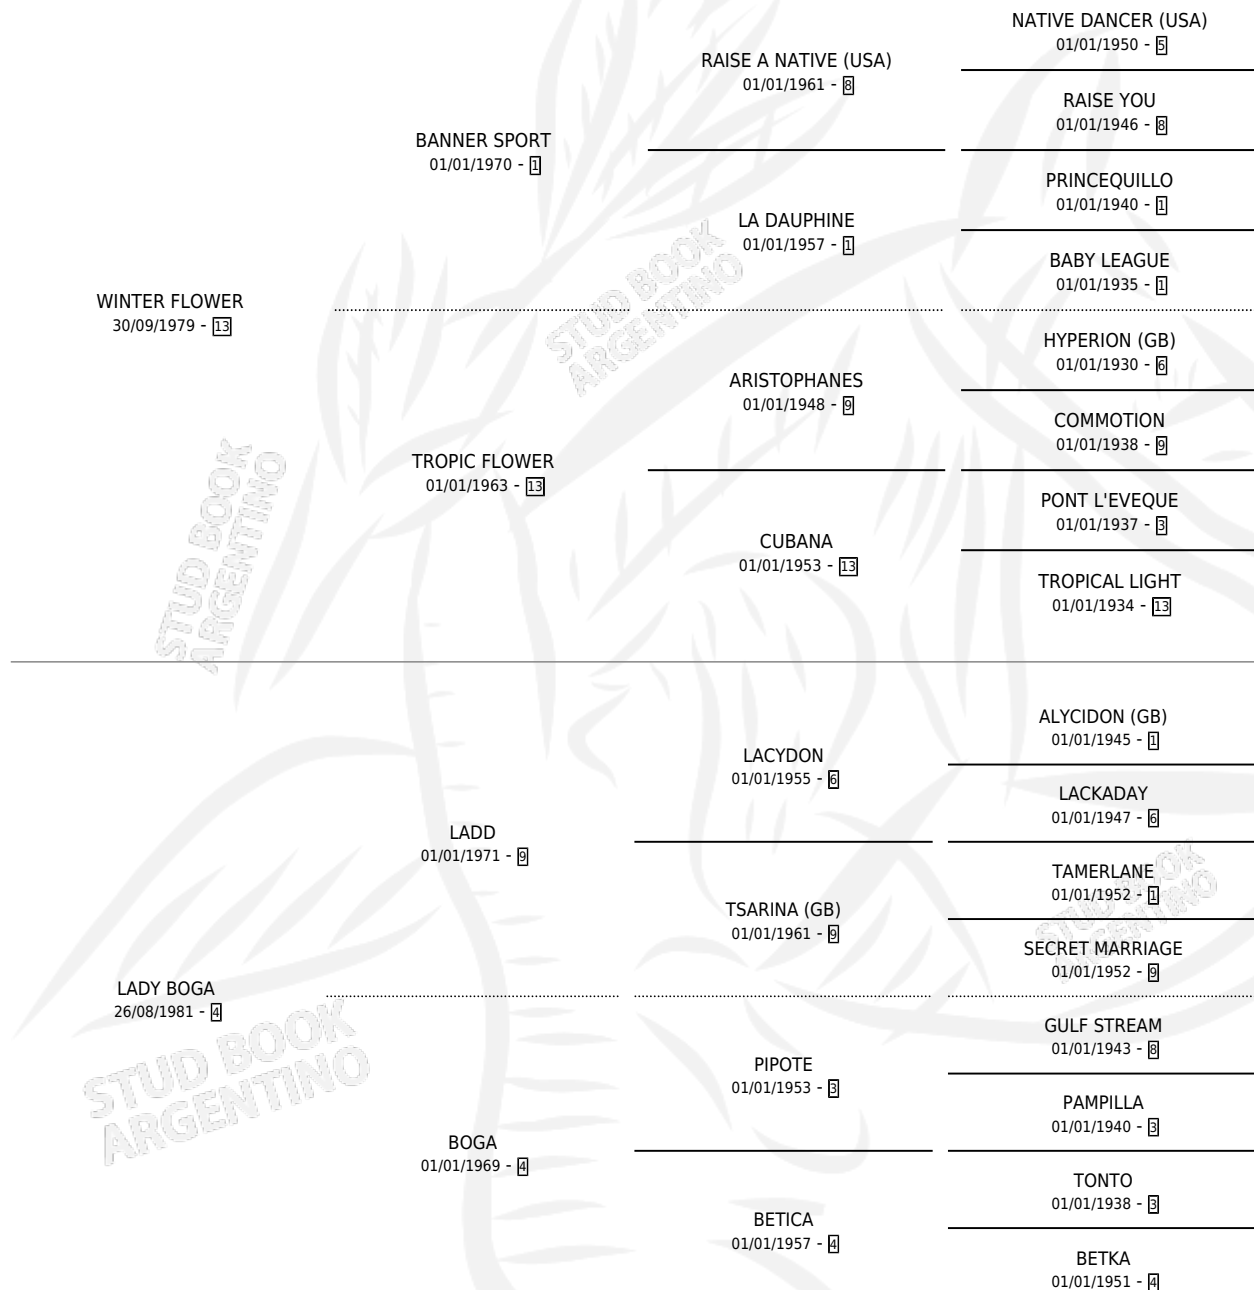

WINTER BLACK

por WINTER FLOWER y LADY BOGA por LADD

Argentina · Macho · Zaino Doradillo · SP · 30/07/1989
Familia 4-b · Volumen 33

ESTADO

TIPIFICACIÓN SANGUÍNEA	X
TIPIFICACIÓN POR ADN	X
PASAPORTE	X
IDENTIFICACIÓN POR MICROCHIP	X
REPRODUCTOR	X

Lugar de nacimiento: Santa Escolastica

Criador: Sin dato

PEDIGREE

CAMPAÑA

Solo carreras oficiales de Argentina

POR EDAD

EDAD	CC	1°	2°	3°	4°	5°	NP	CLC	CLG	CLCG1	CLGG1	IMPORTE	GANANCIA / CC
3 AÑOS	5	0	2	0	1	0	2	0	0	0	0	\$0	\$0
TOTALES	5	0	2	0	1	0	2	0	0	0	0	\$0	\$0
%		0.0%	40.0%	0.0%	20.0%	0.0%	40.0%	0.0%	0.0%	0.0%	0.0%		

Placés en Palermo en 5 carreras disputadas.

POR DISTANCIA

HIPODROMO	CC	1°	2°	3°	4°	5°	NP	CLC	CLG	CLCG1	CLGG1	IMPORTE
PALERMO	5	0	2	0	1	0	2	0	0	0	0	\$0
1000 MTS	2	0	2	0	0	0	0	0	0	0	0	\$0
1100 MTS	1	0	0	0	1	0	0	0	0	0	0	\$0
1200 MTS	2	0	0	0	0	0	2	0	0	0	0	\$0