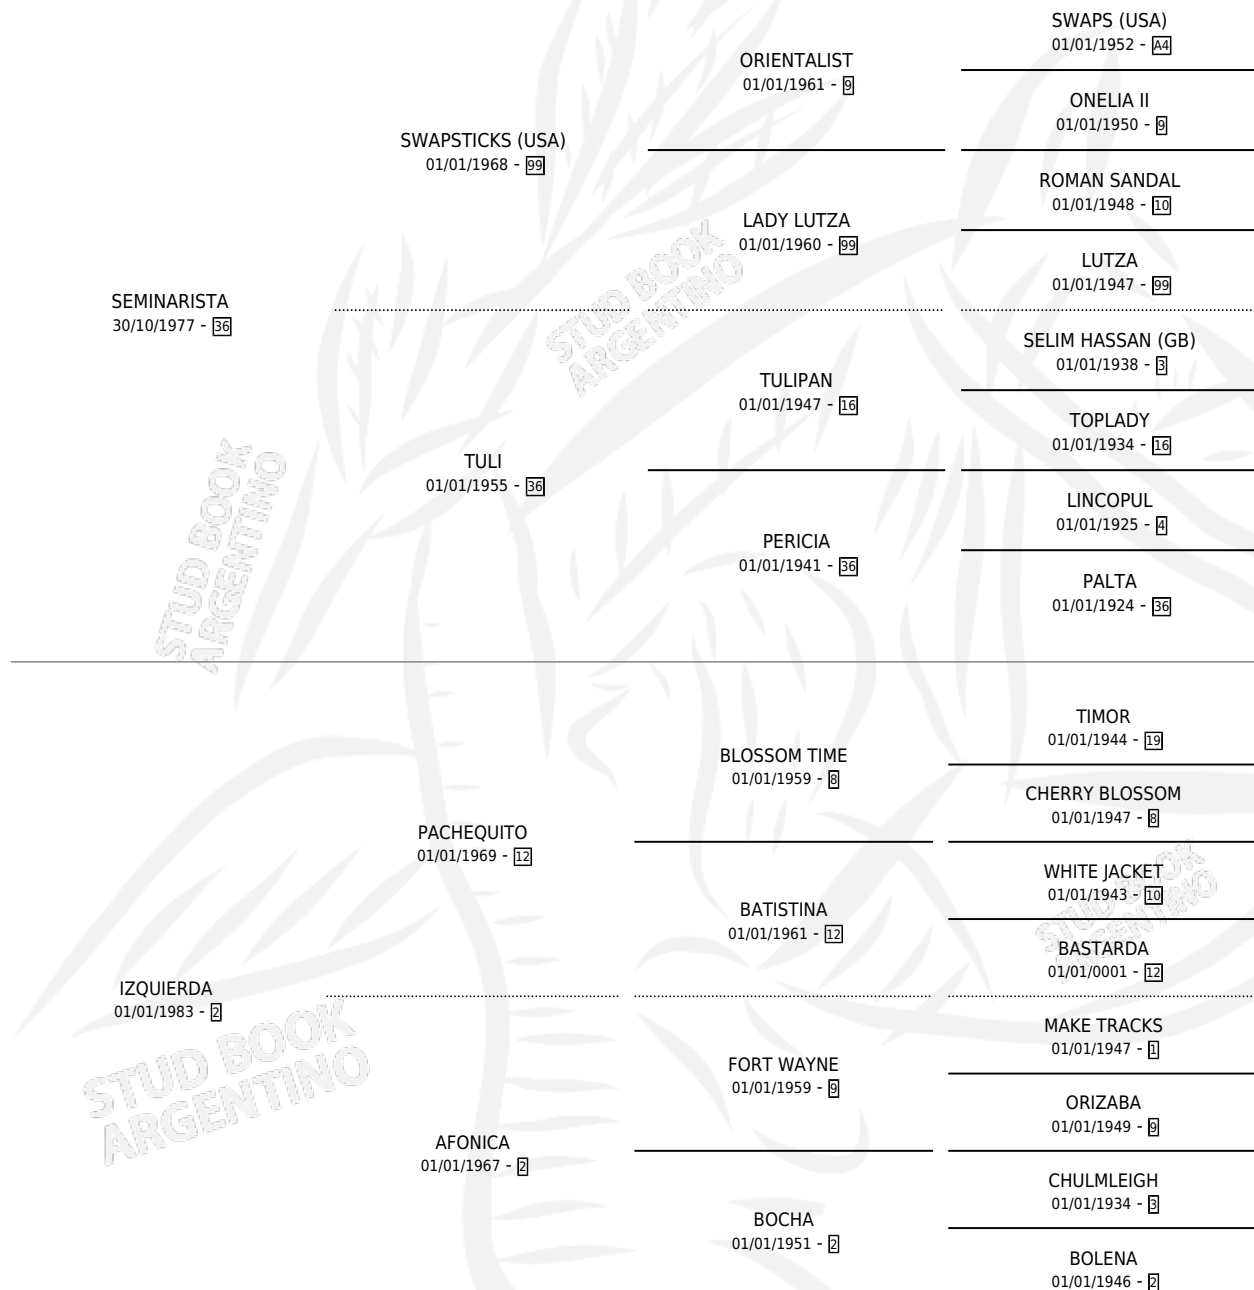

SEMI ZURDO

por SEMINARISTA y IZQUIERDA por PACHEQUITO

Argentina · Macho · Zaino · SP · 29/09/1989
Familia 2 · Volumen 33

ESTADO

TIPIFICACIÓN SANGUÍNEA	X
TIPIFICACIÓN POR ADN	X
PASAPORTE	X
IDENTIFICACIÓN POR MICROCHIP	X
REPRODUCTOR	X

Lugar de nacimiento: El Peludo Chico

Criador: Sin dato

PEDIGREE