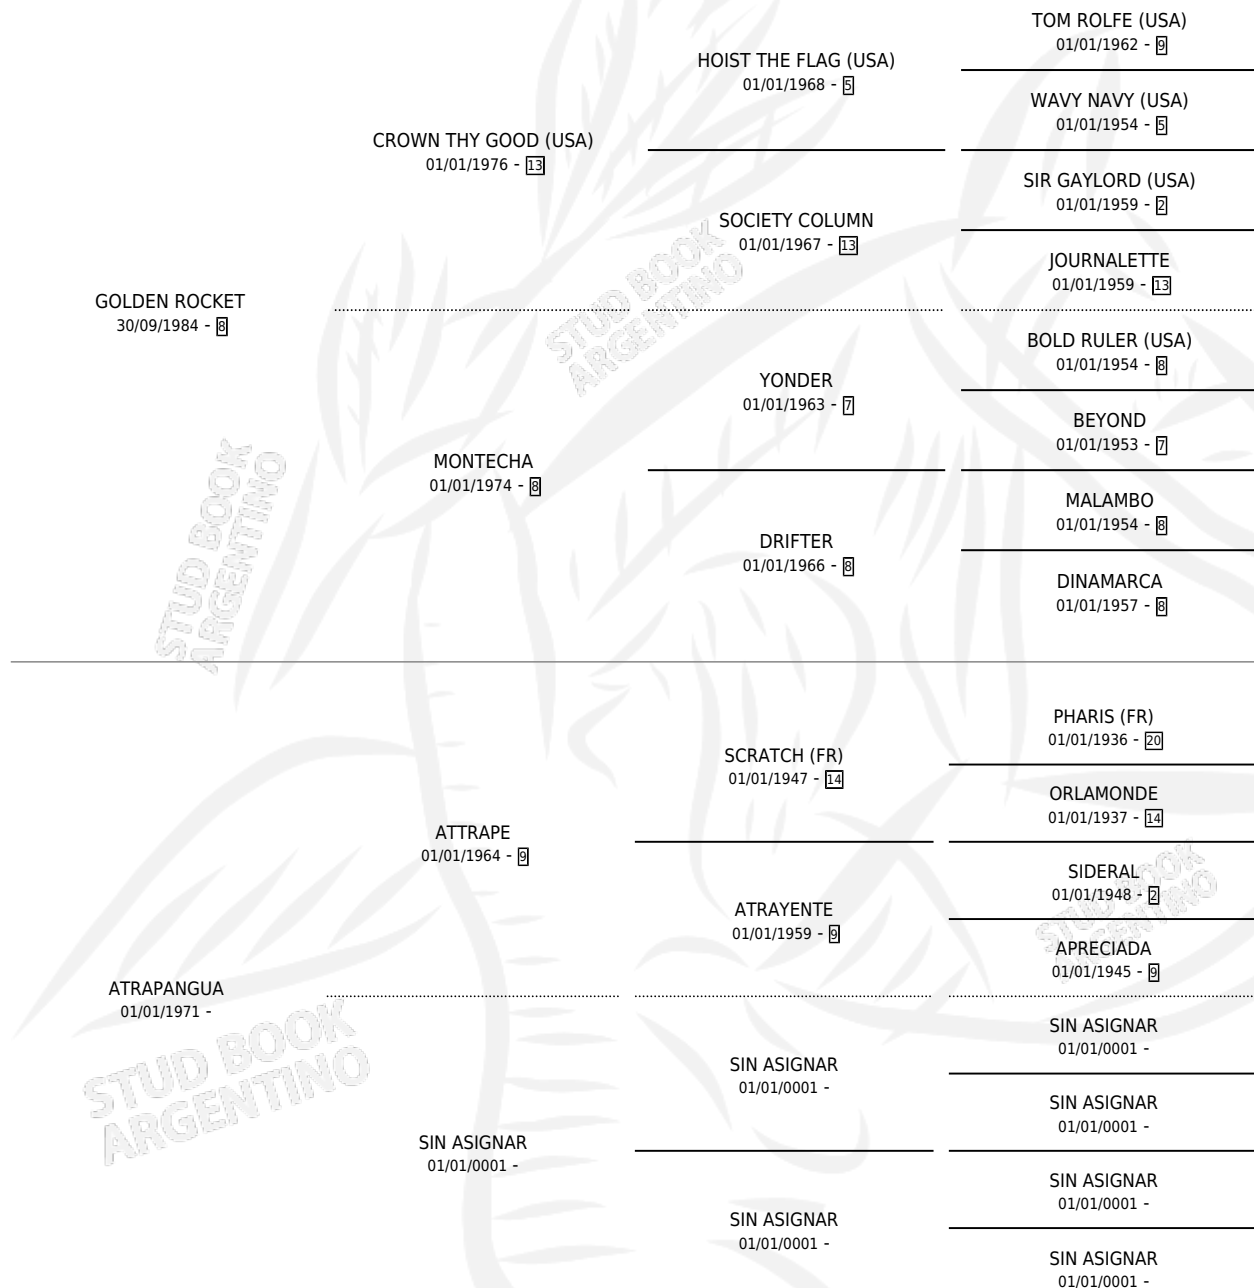

GOLPANGUA

por GOLDEN ROCKET y ATRAPANGUA por ATTRAPE

Argentina · Hembra · Alazan · SP · 28/10/1989
Familia · Volumen 33

ESTADO

TIPIFICACIÓN SANGUÍNEA	X
TIPIFICACIÓN POR ADN	X
PASAPORTE	X
IDENTIFICACIÓN POR MICROCHIP	X
REPRODUCTOR	X

Lugar de nacimiento: Fesihujo

Criador: Sin dato

PEDIGREE