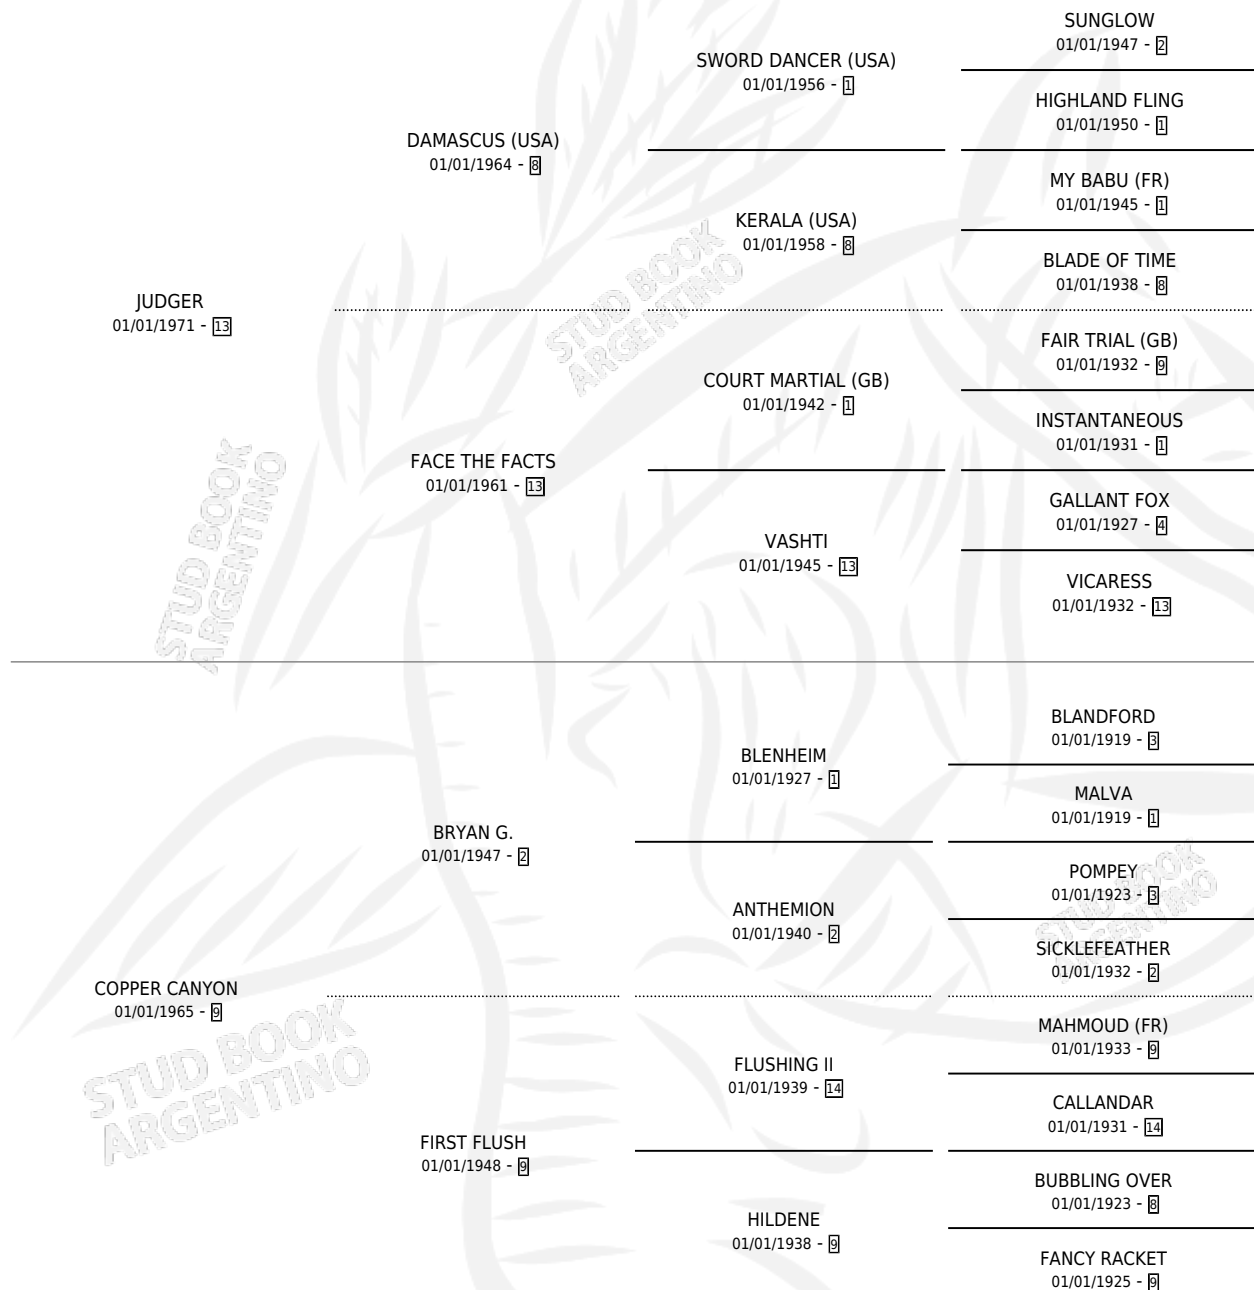

Lugar de nacimiento: Estados Unidos

Criador: Extranjero

~

HIJOS

	MACHOS	HEMBRAS
9 NACIERON	2	7
9 CORRIERON	2	7
5 GANARON	1	4
0 GANADORES CL	0 GANADORES GR	0 GANADORES G1

PEDIGREE

EXPORTACIÓN / IMPORTACIÓN

FECHA	MOVIMIENTO	PAÍS
19/02/1990	IMPORTADO	ESTADOS UNIDOS

SERVICIOS

Servicios **14** / Nacimientos **9** / Efectividad **64.29%**

PADRILLO	PRODUCTO	CRIADOR	1ER SERVICIO	ÚLTIMO SERVICIO
FITZ DORY	∅		28/09/2004	27/10/2004
FITZ DORY	∅		01/12/2003	05/12/2003
FITZ DORY	FITZ CLAIRE (H Z, 14/10/2003)	SIN DATO	14/08/2002	29/10/2002
POTRILLON	POTRA CLASICA (H ZD, 11/10/2001)	SIN DATO	24/10/2000	24/10/2000
FLAG DOWN (CAN)	∅		21/11/1999	25/11/1999
POTRILLON	POTRO JUDGE (M ZD, 19/07/1999)	LA MADRUGADA	07/08/1998	07/08/1998
POTRILLAZO	POTRI JUDGER (M ZD, 28/09/1997) •MURIÓ EL 07/01/2005•	LA MADRUGADA	13/10/1996	13/10/1996
POTRILLAZO	POTRIMAGIC (H ZD, 02/10/1996)	LA MADRUGADA	03/11/1995	03/11/1995
POTRILLAZO	POTRIFRIEND (H Z, 25/10/1995) •MURIÓ EL 27/02/2007•	LA MADRUGADA	21/10/1994	16/11/1994
CALADOR	∅		06/11/1993	06/11/1993
POTRILLAZO	POTRIFACE (H Z, 26/10/1993)	LA MADRUGADA	10/10/1992	27/11/1992
POTRILLAZO	∅		14/10/1991	14/10/1991
POTRILLAZO	POTRI CLASS (H Z, 03/10/1991)	SIN DATO	26/10/1990	26/10/1990
I AM THE GAME (USA)	TRUE CLASS (H Z, 14/04/1990)	SIN DATO	23/05/1989	23/05/1989