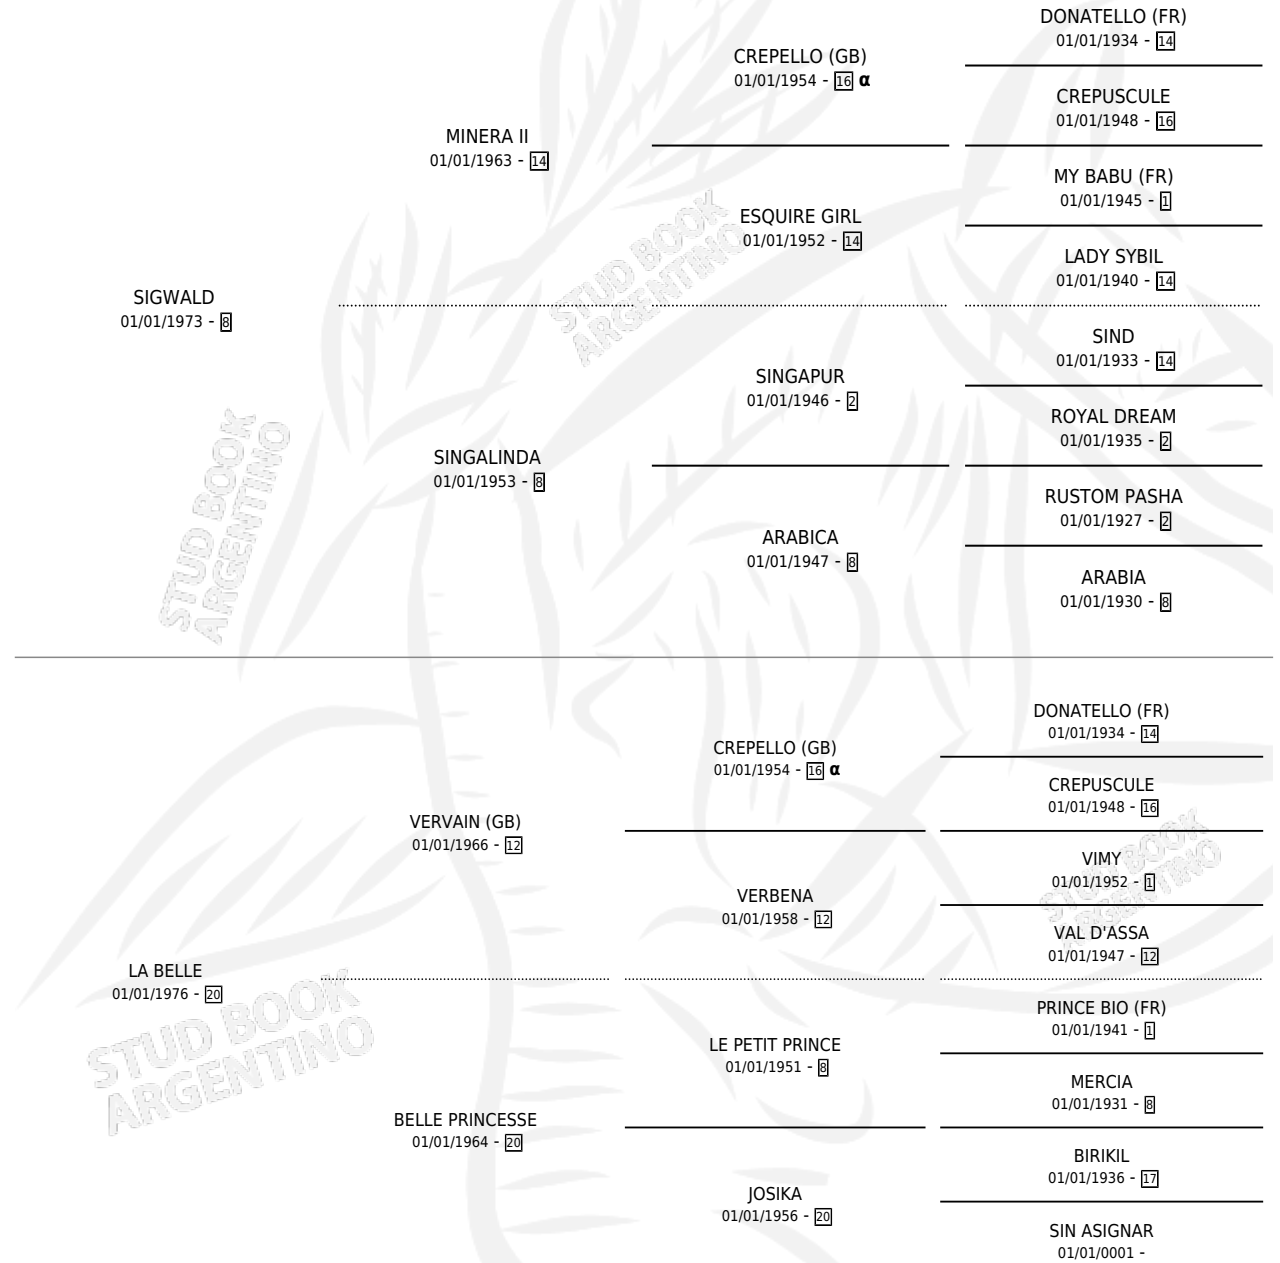

# SI QUERIDA

por SIGWALD y LA BELLE por VERVAIN (GB)

Argentina · Hembra · Alazan · SP · 20/12/1989  
Familia 20 · Volumen 33

## ESTADO

TIPIFICACIÓN SANGUÍNEA	X
TIPIFICACIÓN POR ADN	X
PASAPORTE	X
IDENTIFICACIÓN POR MICROCHIP	X
REPRODUCTOR	X

**Lugar de nacimiento:** Cabo Alarcon

**Criador:** Sin dato

## PEDIGREE

INBREEDING : α