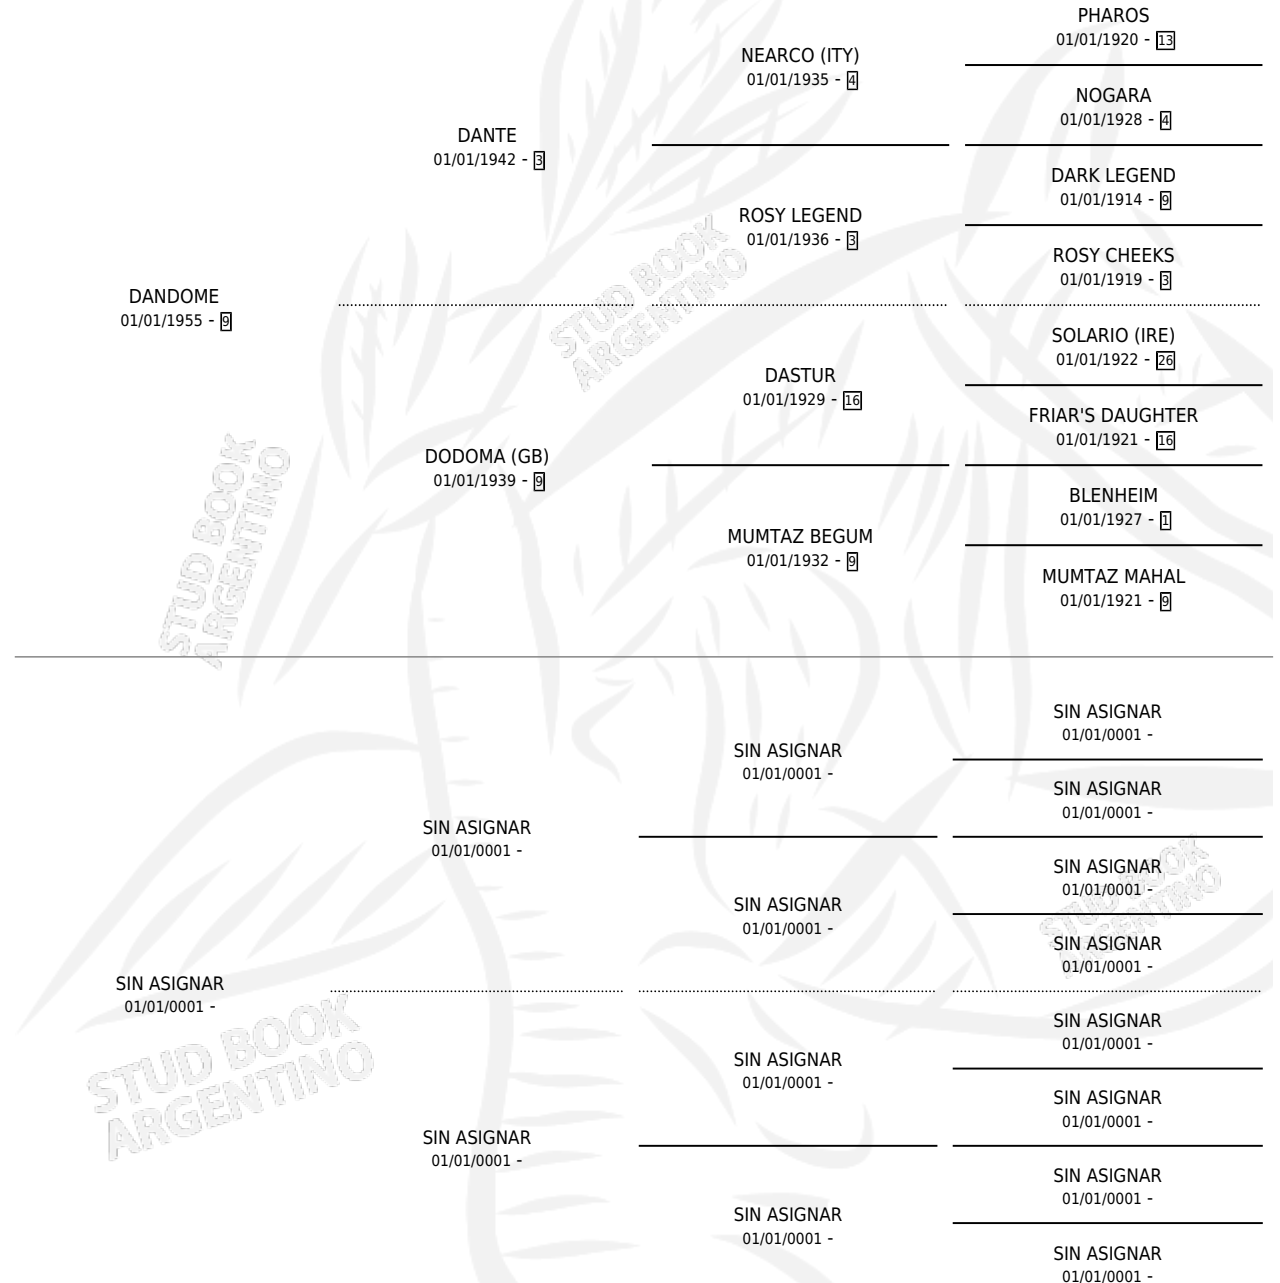

Lugar de nacimiento: Campo particular

Criador: Amuchastegui Federico Maria y Amuchastegui Justo Jose

~

HIJOS

	MACHOS	HEMBRAS
3 NACIERON	1	2
1 CORRIERON	0	1

SIN ACTUACIONES

PEDIGREE

S