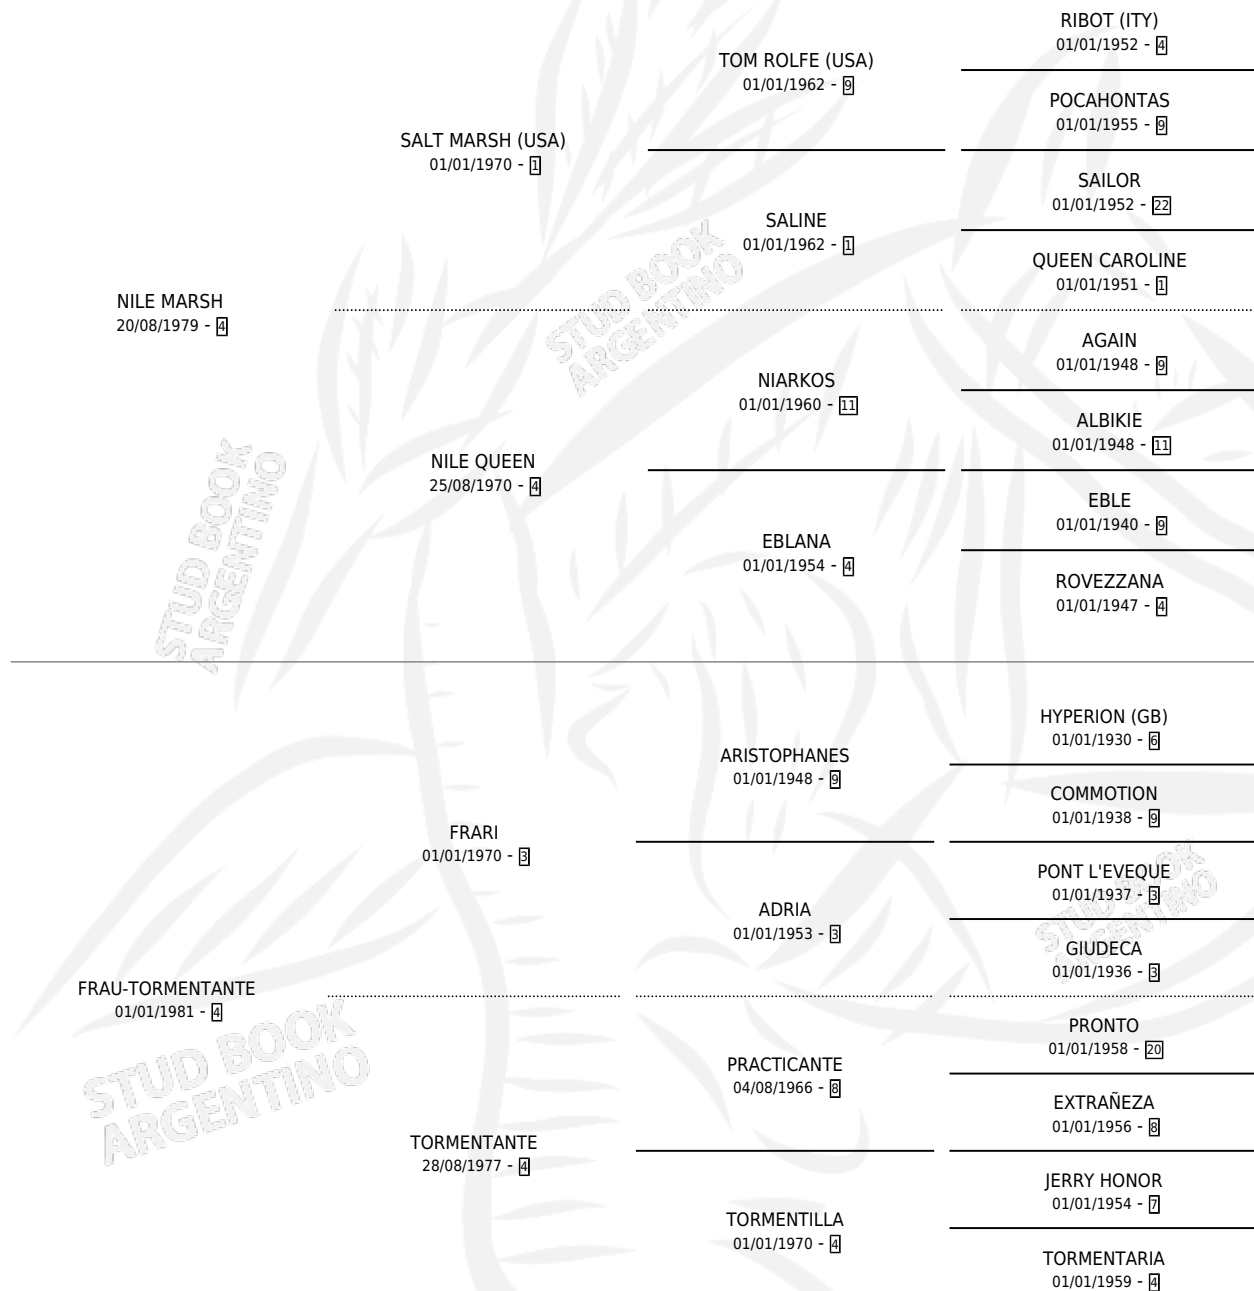

QUINTU MONBLIS

por NILE MARSH y FRAU-TORMENTANTE por FRARI

Argentina · Macho · Alazan · SP · 01/10/1989
Familia 4-d · Volumen 33

ESTADO

TIPIFICACIÓN SANGUÍNEA	X
TIPIFICACIÓN POR ADN	X
PASAPORTE	X
IDENTIFICACIÓN POR MICROCHIP	X
REPRODUCTOR	X

Lugar de nacimiento: Quintu Panal

Criador: Sin dato

PEDIGREE

QUINTU MONBLIS

Datos oficiales del Stud Book Argentino

Documento generado el 12/06/2026

studbook.org.ar