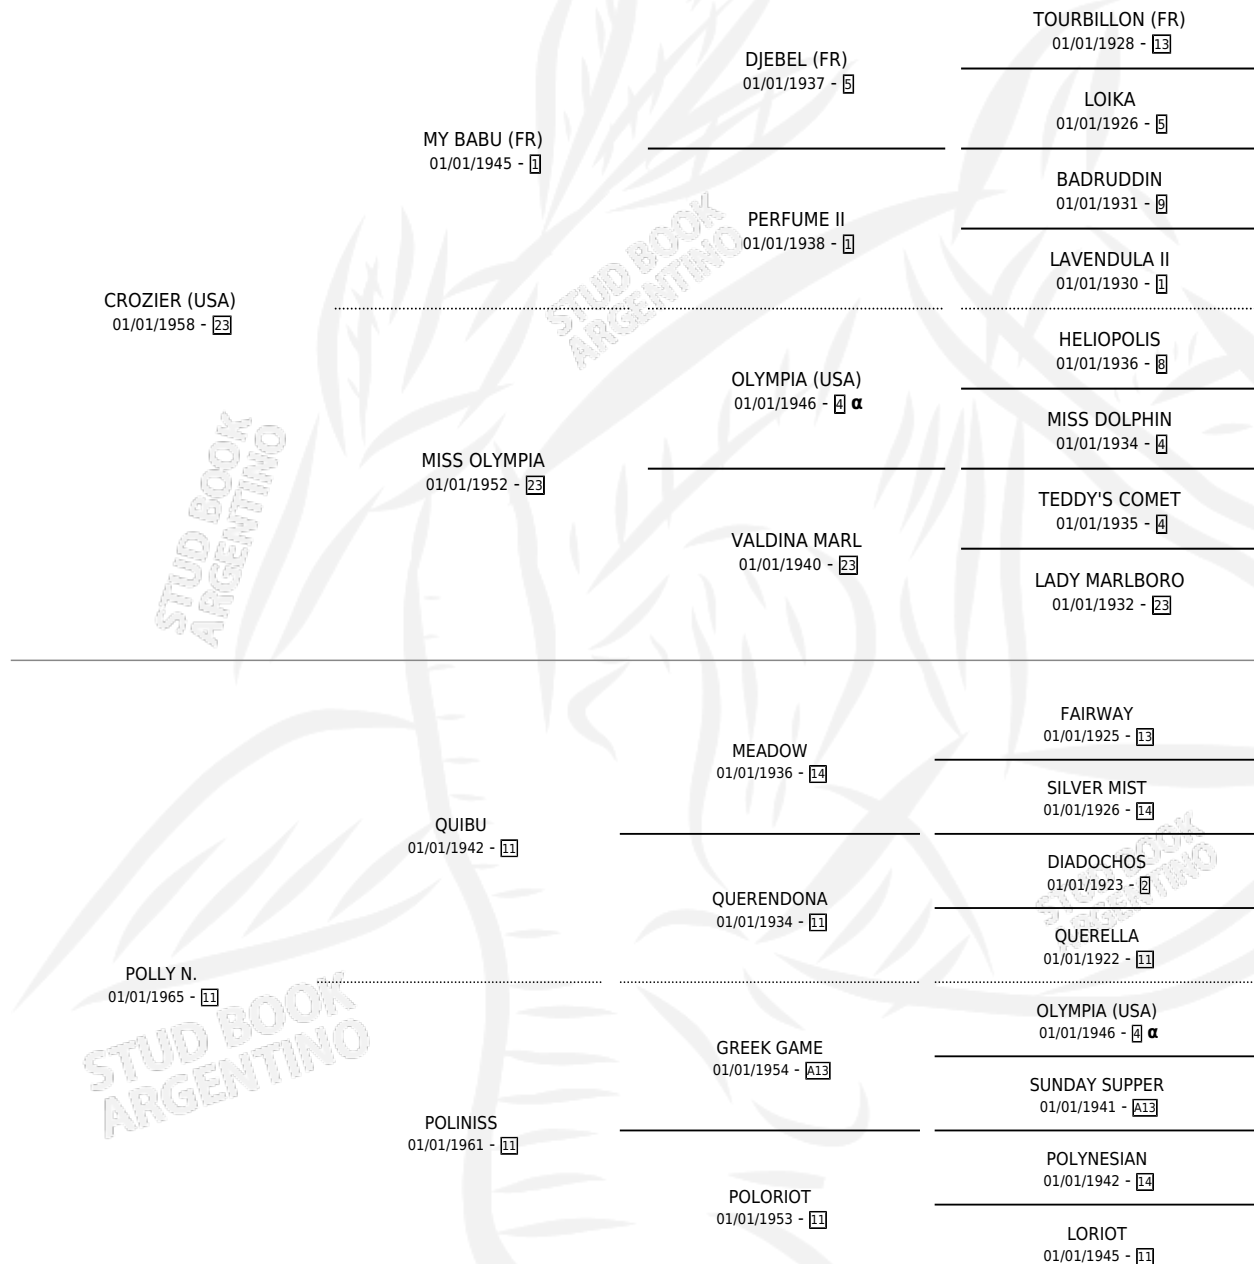

METRONOMIC (USA)

por CROZIER (USA) y POLLY N. por QUIBU

Estados Unidos · Macho · Zaino Negro · SP · 15/03/1982
Familia 11 · Volumen web

ESTADO

TIPIFICACIÓN SANGUÍNEA	✓
TIPIFICACIÓN POR ADN	X
PASAPORTE	X
IDENTIFICACIÓN POR MICROCHIP	X
REPRODUCTOR	✓

Lugar de nacimiento: Estados Unidos

Criador: Extranjero

~

HIJOS

	MACHOS	HEMBRAS
131 NACIERON	61	70
54 CORRIERON	28	26
29 GANARON	16	13

0
GANADORES CL

0
GANADORES GR

0
GANADORES G1

PEDIGREE

INBREEDING : α