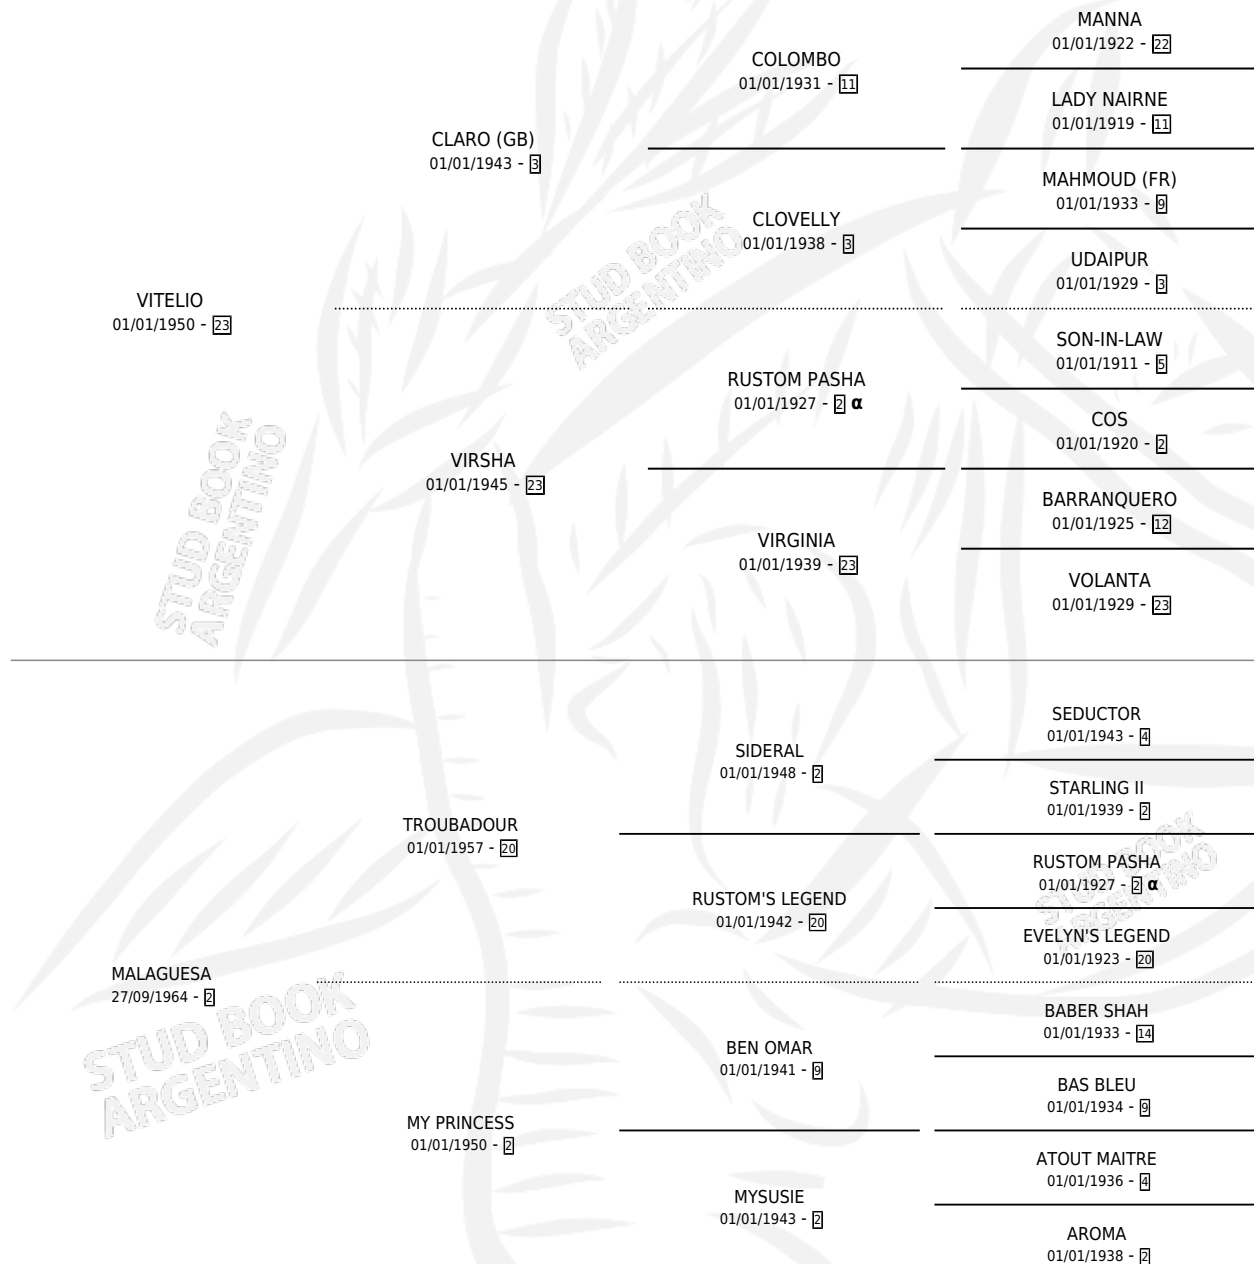

# MONDEZZA

por VITELIO y MALAGUESA por TROUBADOUR

Argentina · Hembra · Zaino Colorado · SP · 22/10/1970  
Familia 2-f · Volumen 27

## ESTADO

TIPIFICACIÓN SANGUÍNEA	X
TIPIFICACIÓN POR ADN	X
PASAPORTE	X
IDENTIFICACIÓN POR MICROCHIP	X
REPRODUCTOR	X

**Lugar de nacimiento:** Campo particular

**Criador:** Sin dato

## PEDIGREE

INBREEDING :  $\alpha$