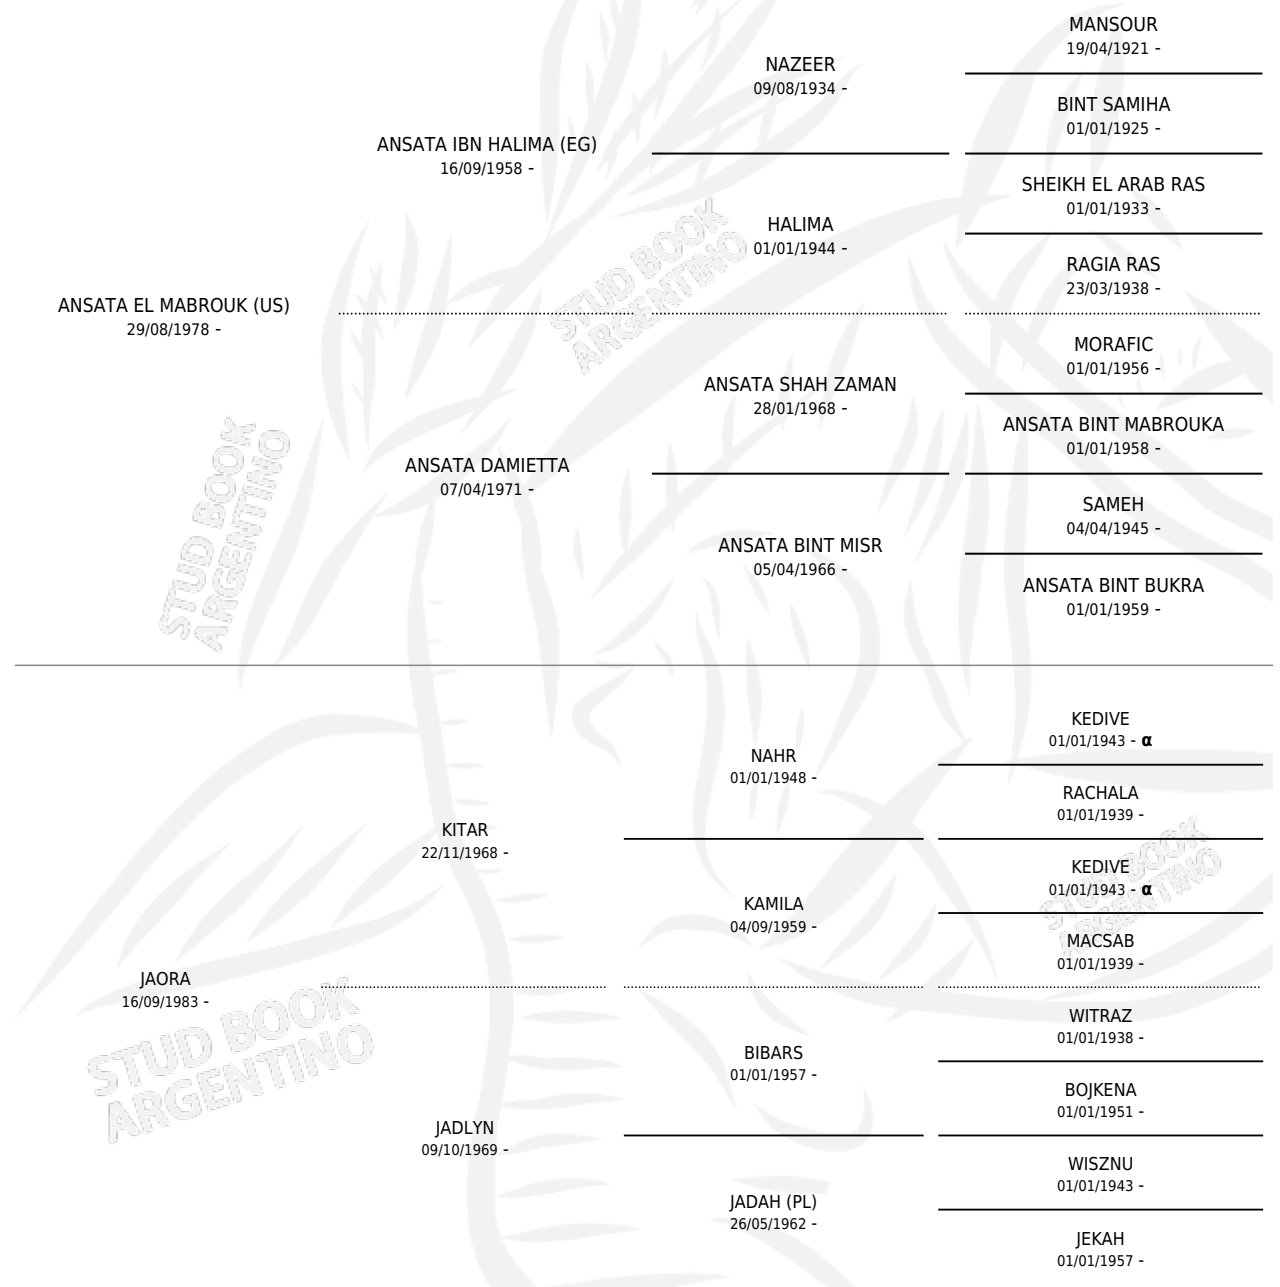

EV MAJA

PEDIGREE

por **ANSATA EL MABROUK (US)** y **JAORA** por **KITAR**

INBREEDING : α

Argentina · Hembra · Tordillo · AP · 14/02/1990
Familia · Volumen 34

ESTADO

TIPIFICACIÓN SANGUÍNEA	✓
TIPIFICACIÓN POR ADN	X
PASAPORTE	X
IDENTIFICACIÓN POR MICROCHIP	X
REPRODUCTOR	✓

Lugar de nacimiento: El Venado

Criador: Sin dato

~

HIJOS

	MACHOS	HEMBRAS
6 NACIERON	2	4
SIN ACTUACIONES		

S

mientos 6 / Efectividad 66.67%

PADRILLO	PRODUCTO	CRIADOR	1ER SERVICIO	ÚLTIMO SERVICIO
BM ATTAKLAN	LV GIUNNILLA (H A, 27/10/2001)	SIN DATO	03/11/2000	07/11/2000
BM PADRON DA	LV MUKH (M ZD, 07/09/2000)	SIN DATO	08/09/1999	12/09/1999
AV SHAMAL (UY)	Ø		11/12/1998	13/12/1998
AV SHAMAL (UY)	LV GIACOMO (M T, 05/10/1998)	SIN DATO	18/10/1997	22/10/1997
SM STORM	LV AHRAMAT (H A, 09/10/1997)	SIN DATO	27/10/1996	31/10/1996
BM IMPERIUM	LV ZHRAT (H A, 15/10/1996)	SIN DATO	27/10/1995	30/10/1995
BM IMPERIUM	Ø		11/10/1994	15/10/1994
BM IMPERIUM	LV IMMAJA (H A, 02/10/1994)	SIN DATO	20/10/1993	20/10/1993
POLAWIO	Ø		20/10/1992	24/10/1992