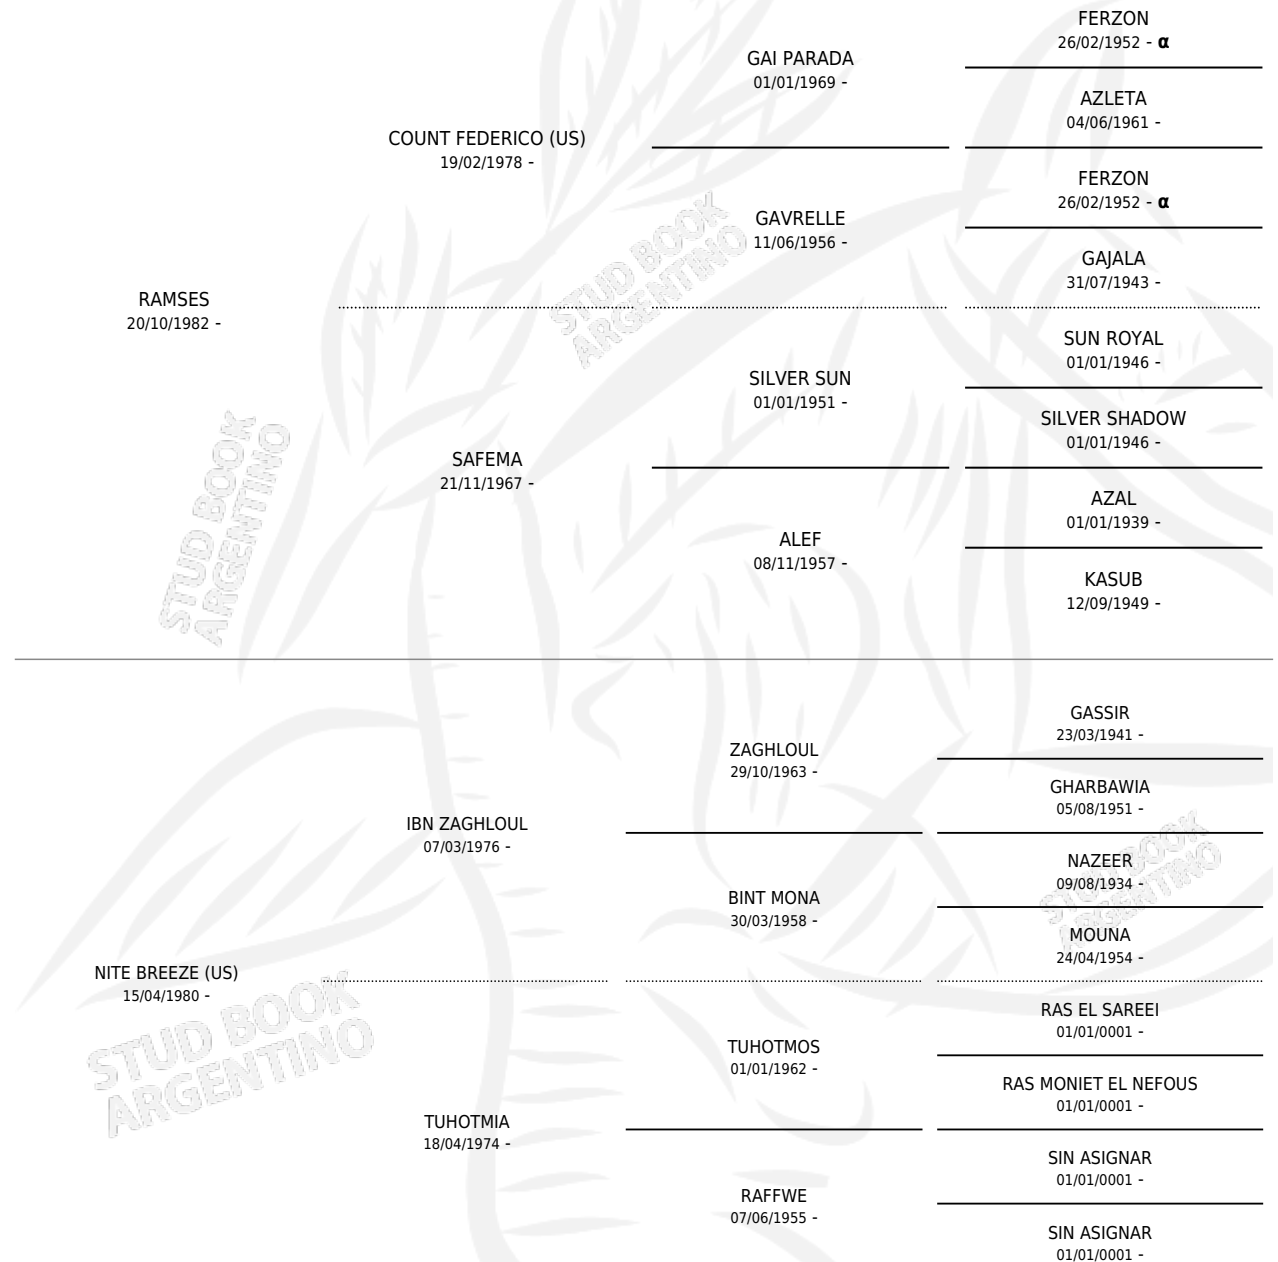

RAS NITE WIND

por RAMSES y NITE BREEZE (US) por IBN ZAGHLOUL

Argentina · Macho · Zaino · AP · 15/01/1990
Familia · Volumen 34

ESTADO

TIPIFICACIÓN SANGUÍNEA	✓
TIPIFICACIÓN POR ADN	X
PASAPORTE	X
IDENTIFICACIÓN POR MICROCHIP	X
REPRODUCTOR	✓

Lugar de nacimiento: Las Cortaderas

Criador: Las Cortaderas

~

HIJOS

	MACHOS	HEMBRAS
2 NACIERON	2	0
SIN ACTUACIONES		

PEDIGREE

INBREEDING : α

SERVICIOS PADRILLO