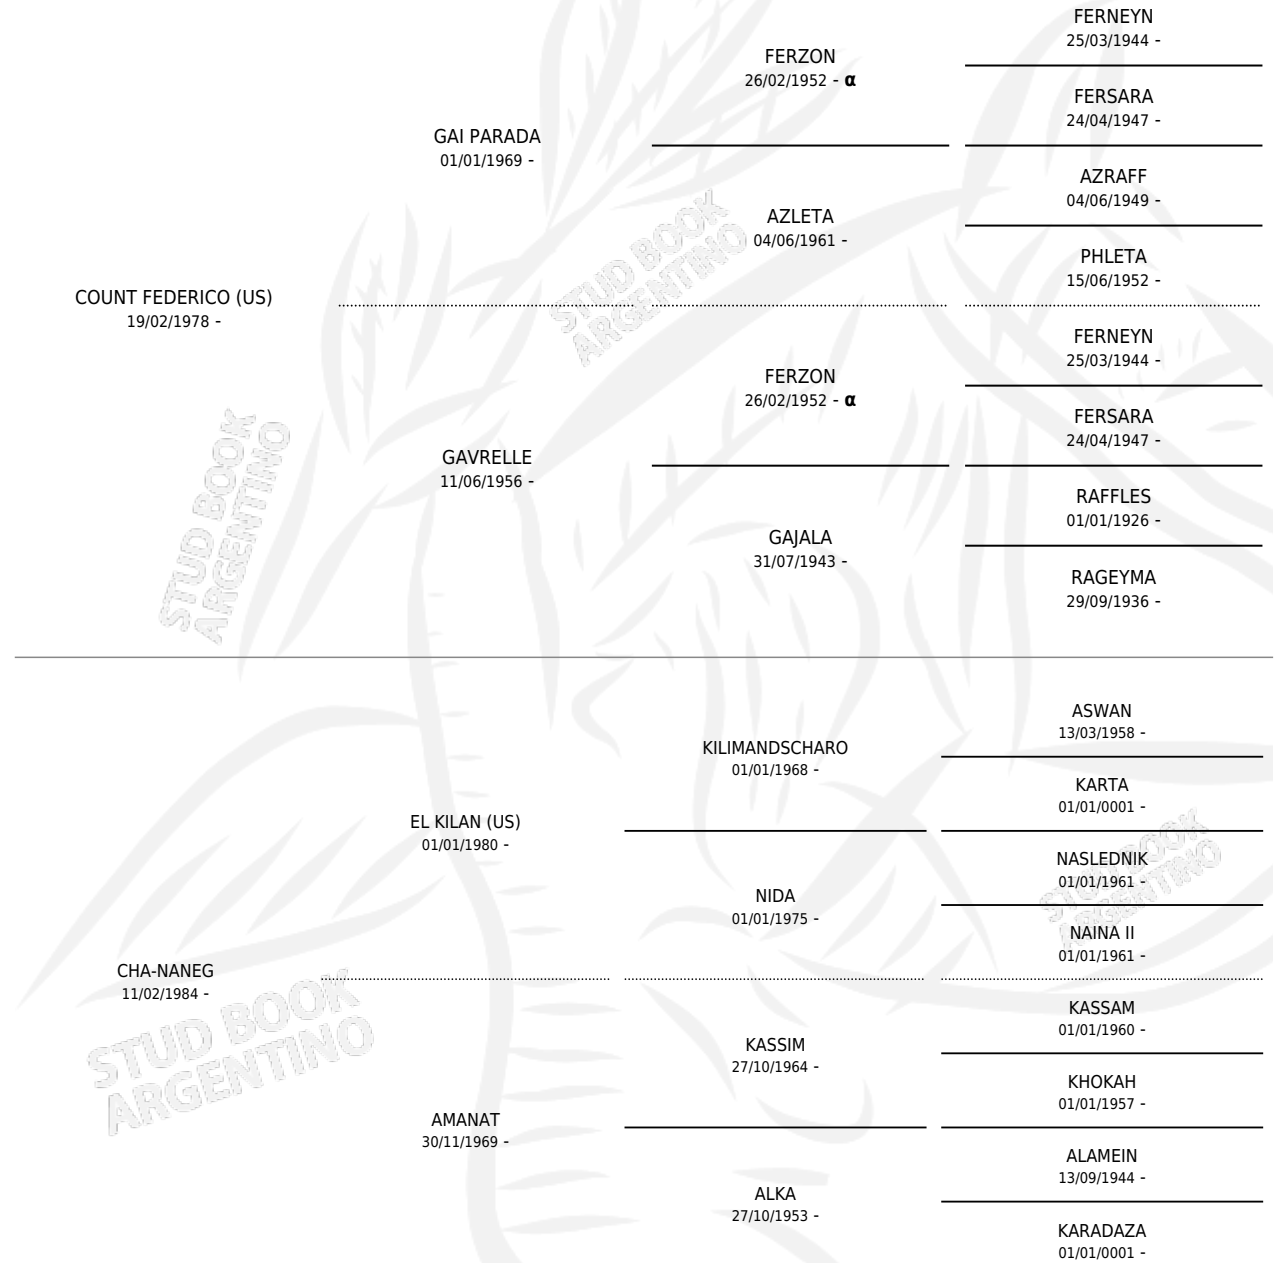

LC CHIARA

por **COUNT FEDERICO (US)** y **CHA-NANEG** por **EL KILAN (US)**

Argentina · Hembra · Zaino · AP · 07/01/1990
Familia · Volumen 34

ESTADO

TIPIFICACIÓN SANGUÍNEA	✓
TIPIFICACIÓN POR ADN	X
PASAPORTE	X
IDENTIFICACIÓN POR MICROCHIP	X
REPRODUCTOR	✓

Lugar de nacimiento: La Catalina
Criador: La Catalina

PEDIGREE

INBREEDING : α

EXPORTACIÓN / IMPORTACIÓN

FECHA	MOVIMIENTO	PAÍS
01/07/1995	EXPORTADO	EMIRATOS ARABES UNIDOS

~

SERVICIOS

Servicios **1** / Nacimientos **0** / Efectividad **0.00%**