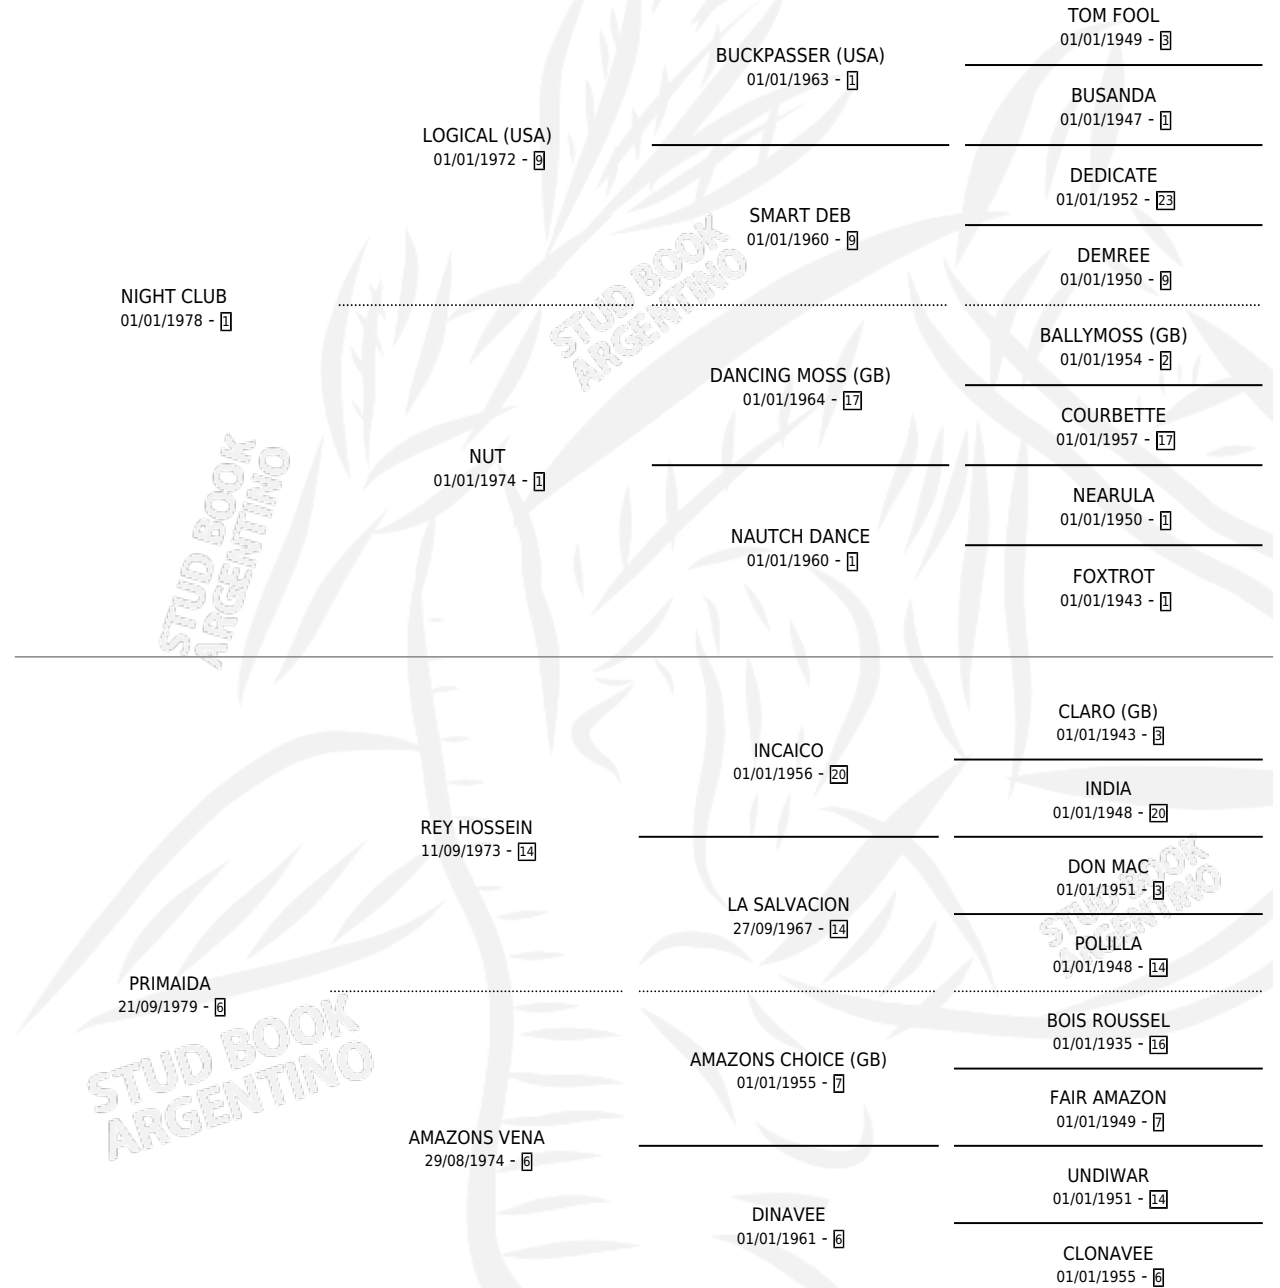

NIGHT PRIM

por NIGHT CLUB y PRIMAIDA por REY HOSSEIN

Argentina · Macho · Tordillo · SP · 04/09/1989
Familia 6-f · Volumen 33

ESTADO

TIPIFICACIÓN SANGUÍNEA	X
TIPIFICACIÓN POR ADN	X
PASAPORTE	X
IDENTIFICACIÓN POR MICROCHIP	X
REPRODUCTOR	X

Lugar de nacimiento: Mileth

Criador: Sin dato

PEDIGREE

NIGHT PRIM

Datos oficiales del Stud Book Argentino

Documento generado el 27/04/2026

studbook.org.ar