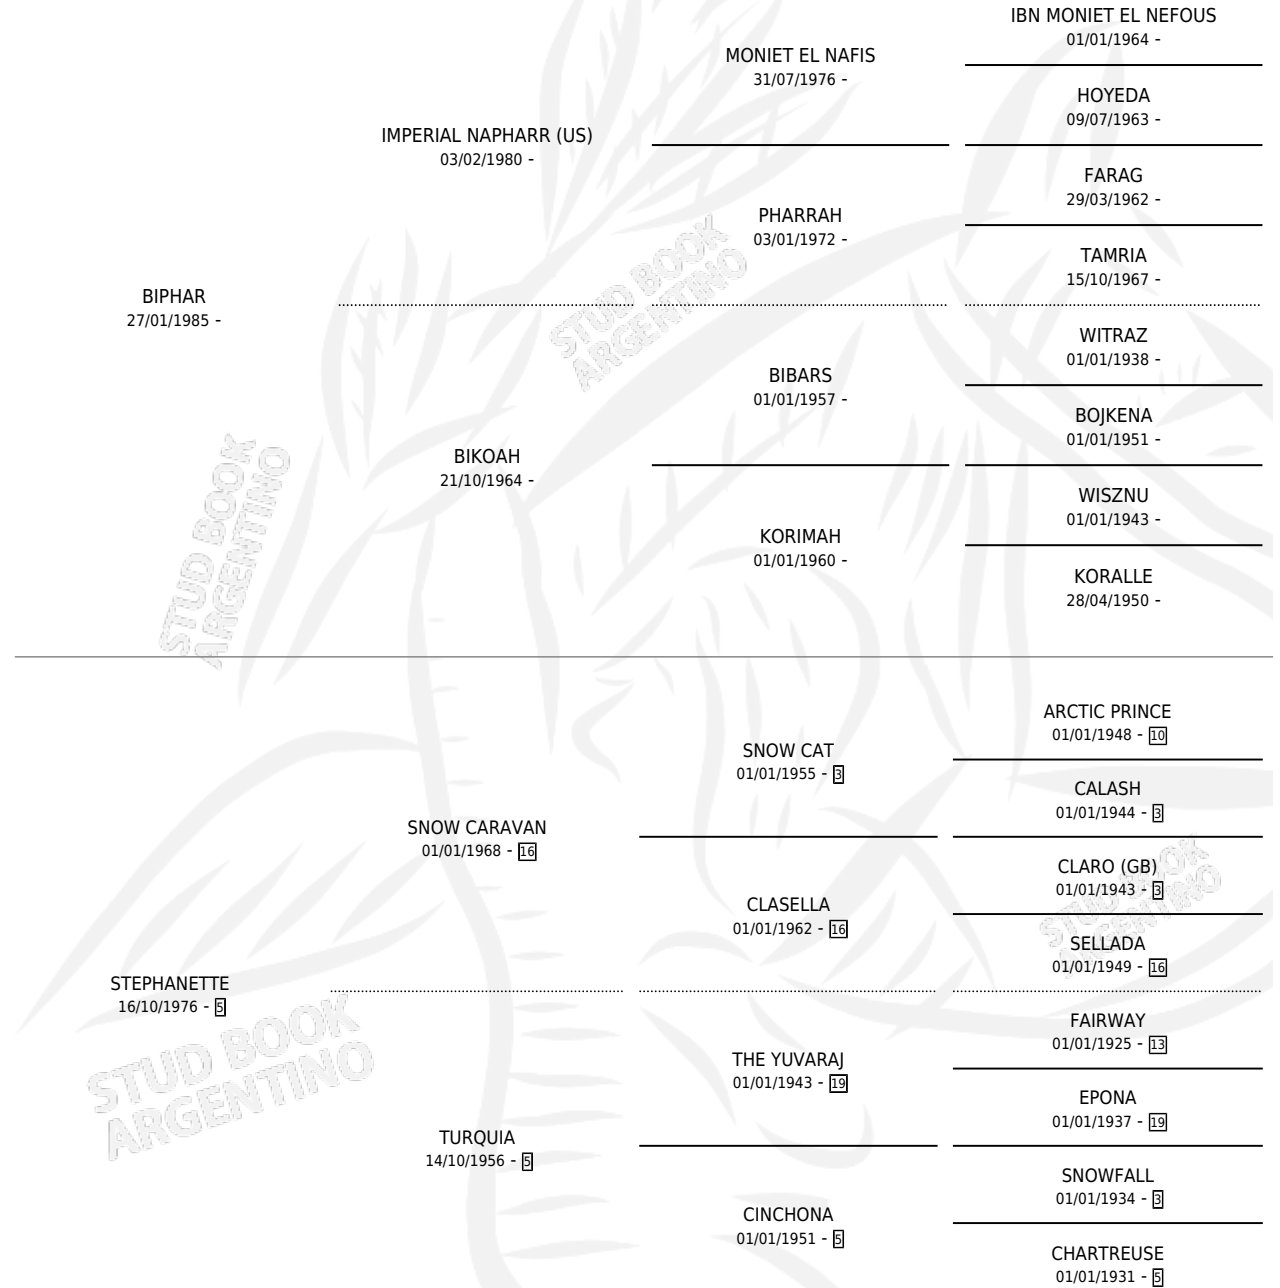

LM NETPHAR

por BIPHAR y STEPHANETTE por SNOW CARAVAN

Argentina · Macho · Tordillo · AA · 27/10/1989
Familia 5-c · Volumen 33

ESTADO

TIPIFICACIÓN SANGUÍNEA	X
TIPIFICACIÓN POR ADN	X
PASAPORTE	X
IDENTIFICACIÓN POR MICROCHIP	X
REPRODUCTOR	X

Lugar de nacimiento: La Matera
Criador: Larrere Carlos Alberto (SUC)

PEDIGREE

LM NETPHAR

Datos oficiales del Stud Book Argentino

Documento generado el 04/05/2026

studbook.org.ar