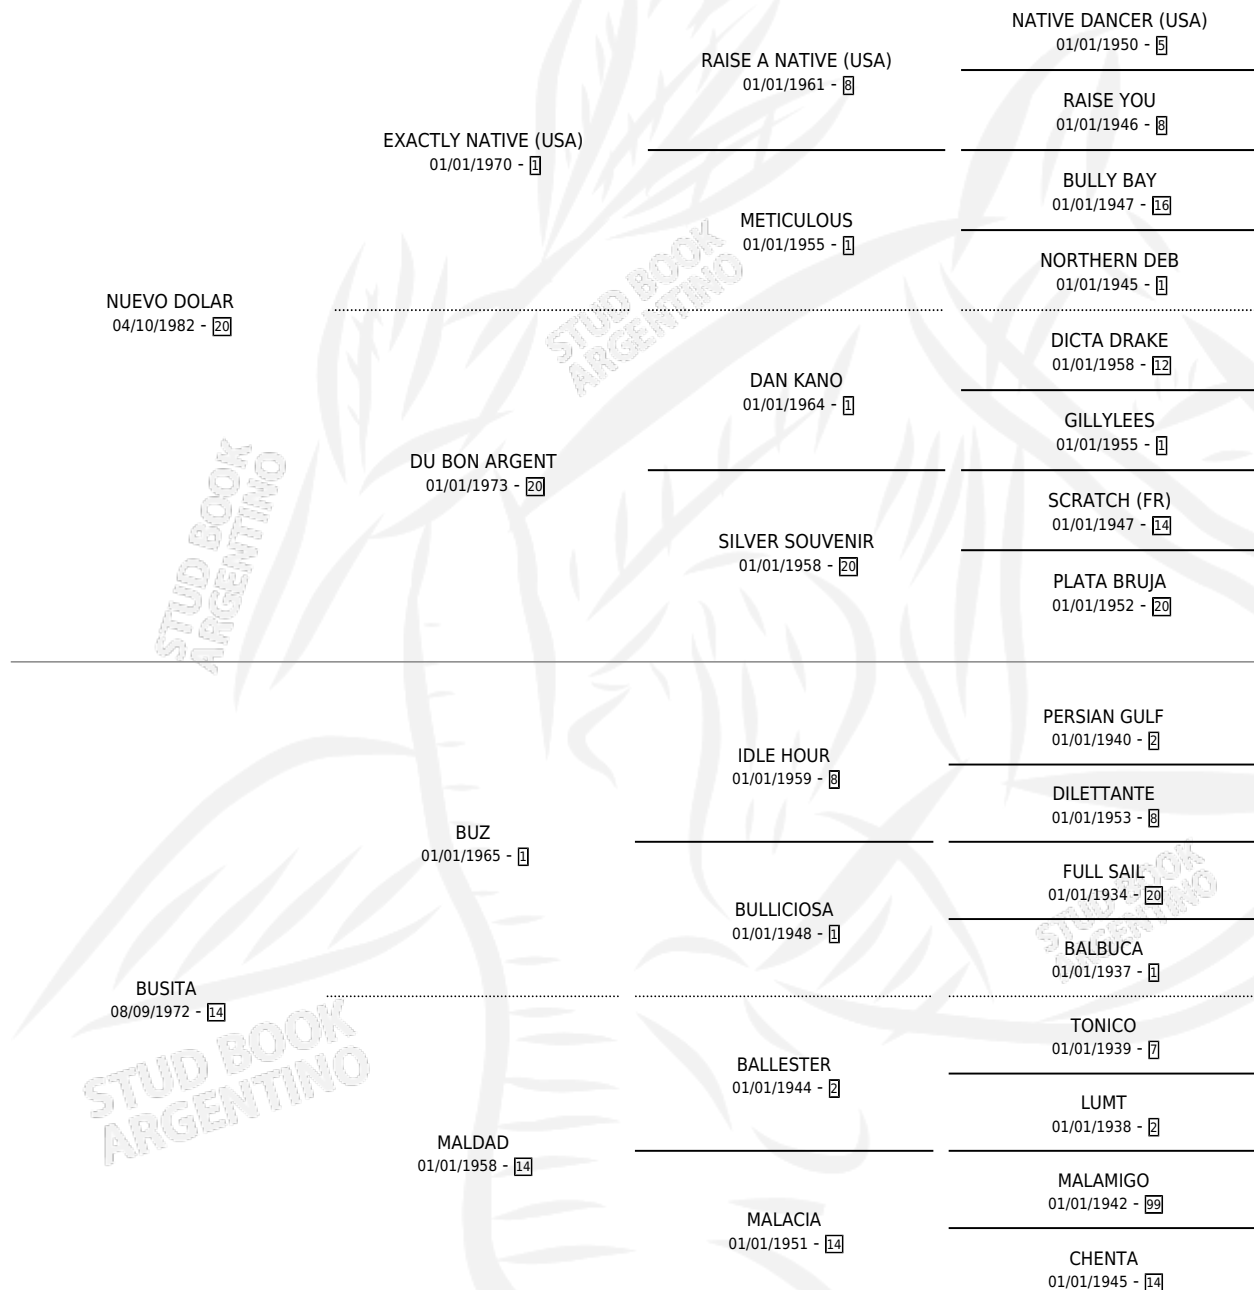

SUSUKILIMANJARO

por **NUEVO DOLAR** y **BUSITA** por **BUZ**

Argentina · Hembra · Zaino Colorado · SP · 05/10/1989
Familia 14 · Volumen 33

ESTADO

TIPIFICACIÓN SANGUÍNEA	✓
TIPIFICACIÓN POR ADN	X
PASAPORTE	X
IDENTIFICACIÓN POR MICROCHIP	X
REPRODUCTOR	✓

Lugar de nacimiento: Kilimanjaro

Criador: Cesare Miguel Angel

~

HIJOS

	MACHOS	HEMBRAS
1 NACIERON	0	1

SIN ACTUACIONES

PEDIGREE

S

mientos 1 / Efectividad 16.67%

PADRILLO	PRODUCTO	CRIADOR	1ER SERVICIO	ÚLTIMO SERVICIO
BROTHER SON	Ø		17/12/2000	20/12/2000
SUSUKILIMANJARO	Ø		14/09/1999	04/10/1999
Datos oficiales del Stud Book Argentino	Ø		27/11/1997	18/12/1997
Documento generado el 11/05/2026	Ø		28/12/1996	30/12/1996
KALERO	Ø		28/12/1996	30/12/1996
studbook.org.ar	Ø		28/12/1996	30/12/1996
KALERO	NUEVA KALERA (H Z, 20/12/1996)	CESARE MIGUEL ANGEL	19/11/1995	30/12/1995
EL GOLPE	Ø		22/12/1993	22/12/1993