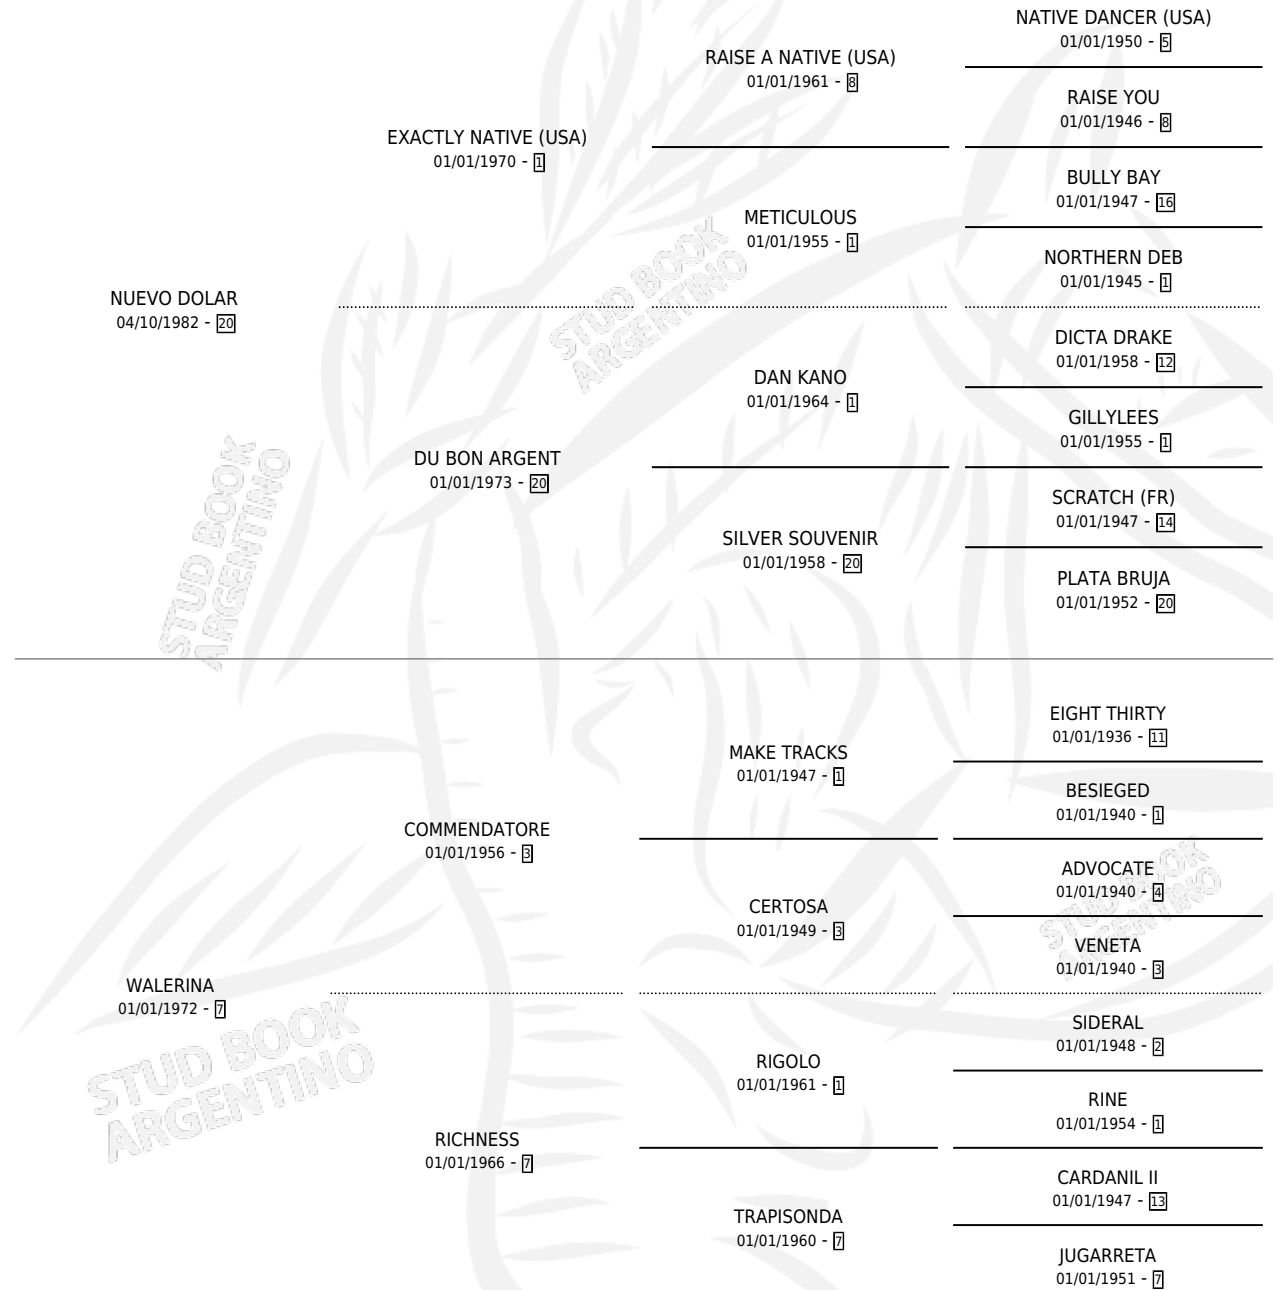

CHARLYKILIMAJARO

por **NUEVO DOLAR** y **WALERINA** por **COMMENDATORE**

Argentina · Macho · Alazan Tostado · SP · 11/10/1989
Familia 7 · Volumen 33

ESTADO

TIPIFICACIÓN SANGUÍNEA	X
TIPIFICACIÓN POR ADN	X
PASAPORTE	X
IDENTIFICACIÓN POR MICROCHIP	X
REPRODUCTOR	X

Lugar de nacimiento: Kilimanjaro

Criador: Cesare Miguel Angel

PEDIGREE

CAMPAÑA

Solo carreras oficiales de Argentina

POR EDAD

EDAD	CC	1°	2°	3°	4°	5°	NP	CLC	CLG	CLCG1	CLGG1	IMPORTE	GANANCIA / CC
5 AÑOS	7	0	0	1	0	0	6	0	0	0	0	\$720	\$103
TOTALES	7	0	0	1	0	0	6	0	0	0	0	\$720	\$103
%		0.0%	0.0%	14.3%	0.0%	0.0%	85.7%	0.0%	0.0%	0.0%	0.0%		