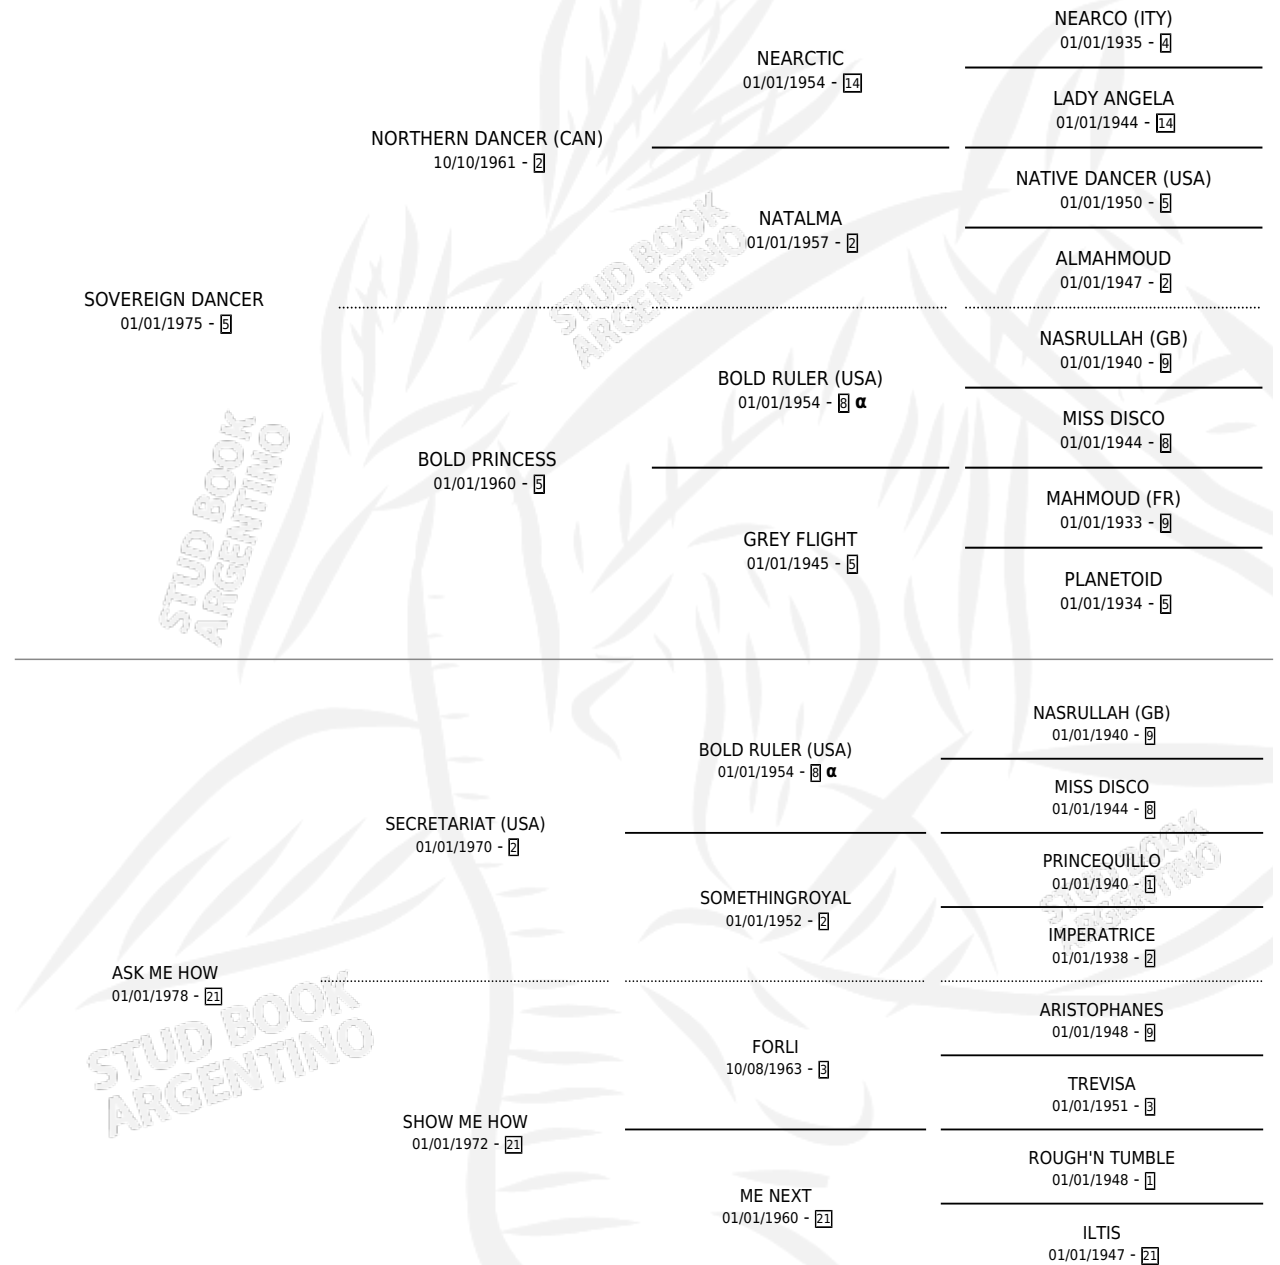

SOVEREIGN REQUEST (USA)

por SOVEREIGN DANCER y ASK ME HOW por
SECRETARIAT (USA)

Estados Unidos · Hembra · Zaino Doradillo · SP ·
02/03/1986
Familia 21-a · Volumen web

ESTADO

TIPIFICACIÓN SANGUÍNEA	✓
TIPIFICACIÓN POR ADN	✓
PASAPORTE	X
IDENTIFICACIÓN POR MICROCHIP	X
REPRODUCTOR	✓

Lugar de nacimiento: Estados Unidos

Criador: Extranjero

~

HIJOS

	MACHOS	HEMBRAS
7 NACIERON	2	5
4 CORRIERON	2	2
3 GANARON	1	2
0 GANADORES CL	0 GANADORES GR	0 GANADORES G1

PEDIGREE

INBREEDING : α

EXPORTACIÓN / IMPORTACIÓN

FECHA	MOVIMIENTO	PAÍS
12/03/1990	IMPORTADO	ESTADOS UNIDOS

SERVICIOS

Servicios **14** / Nacimientos **7** / Efectividad **50.00%**

PADRILLO	PRODUCTO	CRIADOR	1ER SERVICIO	ÚLTIMO SERVICIO
MANIPULATOR (USA)	∅		13/11/2007	03/12/2007
NARRATIVE (IRE)	∅		05/11/2006	05/11/2006
PAINTER	∅		02/10/2004	31/10/2004
PAINTER	∅		23/10/2003	23/10/2003
FADEYEV (USA)	LADY REQUEST (H Z, 28/10/2000)	DE LA POMME	19/11/1999	19/11/1999
FADEYEV (USA)	SOVERE YEV (M Z, 18/10/1999)	DE LA POMME	04/11/1998	04/11/1998
SPEAKERPHONE (USA)	CLASSIC DANCER (H Z, 22/10/1998) •MURIÓ EL 20/12/1998•	DE LA POMME	08/11/1997	11/11/1997
SPEAKERPHONE (USA)	SOBERANA (H ZD, 14/10/1997)	DE LA POMME	23/10/1996	23/10/1996
SPEAKERPHONE (USA)	REQUERIDA (H Z, 12/10/1996) •MURIÓ EL 04/07/1997•	DE LA POMME	23/10/1995	23/10/1995
SPEAKERPHONE (USA)	SOVEREIGN PHONE (M Z, 26/08/1995)	DE LA POMME	28/08/1994	30/08/1994
ENGRILLADO	∅		14/08/1993	29/11/1993
SINGS	∅		19/10/1992	03/12/1992
EL BASCO (USA)	∅		21/11/1991	21/11/1991
BIG PLAY (USA)	BIG REQUEST (H Z, 22/10/1991)	DE LA POMME	10/11/1990	10/11/1990